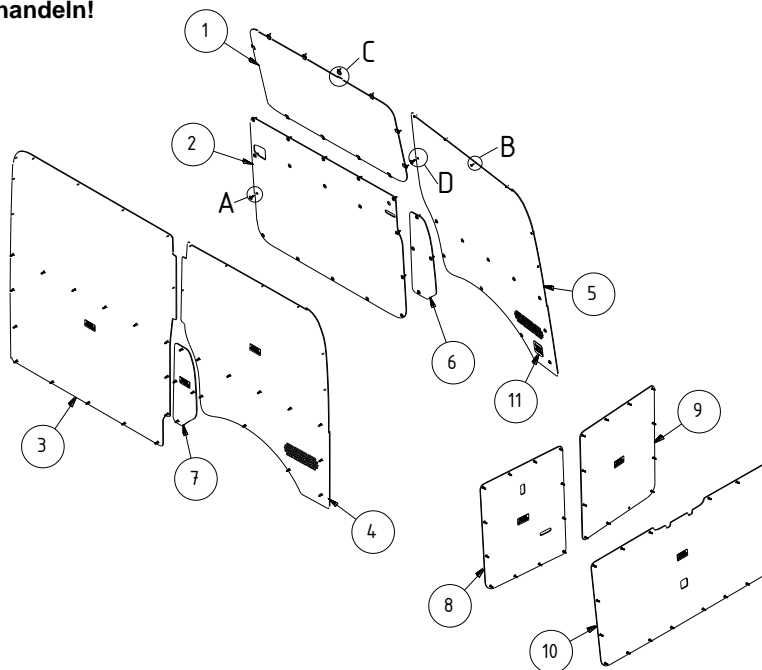

Volkswagen T6.1 Kastenwagen

ab Modelljahr 2019

Radstand 3000 mm/H1, Schiebetür rechts, Heckklappe oder Flügeltür, Frontantrieb

Die Skizze dient nur als Hilfestellung sowie Orientierung und ist ohne Gewähr!

Die Wandverkleidungen Nr.2, 3, 4, 5, 6, 7, 8, 9, und 10 werden mit den mitgelieferten Schraubstopfen Nr.12 (Detail A) an den vorhandenen Karosserielöchern und teilweise mit den Bohrschrauben Nr. 13 (Detail B) befestigt.

Die Wandverkleidung Nr.5 wird zusätzlich mit den Blechwinkel Nr.15 + der Blindniete Nr.16 an der Karosse befestigt. Dazu bestimmt man die Position des Winkels mithilfe der Bohrung in der Wandverkleidung Nr.5 (Detail D). Bohrer 3 mm

Die Wandverkleidung Nr.1 wird durch die Verkleidungshalter Nr.14 + den selbstschneidenden Bohrschrauben Nr.13 (Detail C) parallel zum Wandteil in den Rahmen des Karosseriefeldes befestigt. Dabei ist darauf zu achten, dass die Verkleidungshalter das Wandteil fest nach außen an die Karosserie pressen. Die Position der Verkleidungshalter ist auf den Wandteilen markiert.

Achtung! Anfallende Bohrspäne sind zur Vermeidung von Rostbildung unbedingt zu entfernen und die Bohrungen eventuell anschließend mit Schutzlack zu behandeln!