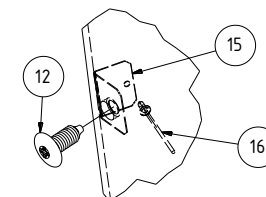

Volkswagen T6.1 Kastenwagen

ab Modelljahr 2019

Radstand 3000 mm/H1, Schiebetür rechts, Heckklappe oder Flügeltür, Frontantrieb

Die Skizze dient nur als Hilfestellung sowie Orientierung und ist ohne Gewähr!

Die Wandverkleidungen Nr.2, 3, 4, 5, 6, 7, 8, 9, und 10 werden mit den mitgelieferten Schraubstopfen Nr.12 (Detail A) an den vorhandenen Karosserielöchern und teilweise mit den Bohrschrauben Nr. 13 (Detail B) befestigt.

Die Wandverkleidung Nr.5 wird zusätzlich mit den Blechwinkel Nr.15 + der Blindniete Nr.16 an der Karosse befestigt. Dazu bestimmt man die Position des Winkels mithilfe der Bohrung in der Wandverkleidung Nr.5 (Detail D). Bohrer 3 mm

Die Wandverkleidung Nr.1 wird durch die Verkleidungshalter Nr.14 + den selbstschneidenden Bohrschrauben Nr.13 (Detail C) parallel zum Wandteil in den Rahmen des Karosseriefeldes befestigt. Dabei ist darauf zu achten, dass die Verkleidungshalter das Wandteil fest nach außen an die Karosserie pressen. Die Position der Verkleidungshalter ist auf den Wandteilen markiert.

Achtung! Anfallende Bohrspäne sind zur Vermeidung von Rostbildung unbedingt zu entfernen und die Bohrungen eventuell anschließend mit Schutzlack zu behandeln!