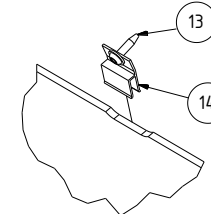

Volkswagen T6.1 Kastenwagen

ab Modelljahr 2019

Radstand 3000 mm/H1, Schiebetür rechts, Heckklappe oder Flügeltür, Frontantrieb

Die Skizze dient nur als Hilfestellung sowie Orientierung und ist ohne Gewähr!

Die Wandverkleidungen Nr.2, 3, 4, 5, 6, 7, 8, 9, und 10 werden mit den mitgelieferten Schraubstopfen Nr.12 (Detail A) an den vorhandenen Karosserielöchern und teilweise mit den Bohrschrauben Nr. 13 (Detail B) befestigt.

Die Wandverkleidung Nr.5 wird zusätzlich mit den Blechwinkel Nr.15 + der Blindniete Nr.16 an der Karosse befestigt. Dazu bestimmt man die Position des Winkels mithilfe der Bohrung in der Wandverkleidung Nr.5 (Detail D). Bohrer 3 mm

Die Wandverkleidung Nr.1 wird durch die Verkleidungshalter Nr.14 + den selbstschneidenden Bohrschrauben Nr.13 (Detail C) parallel zum Wandteil in den Rahmen des Karosseriefeldes befestigt. Dabei ist darauf zu achten, dass die Verkleidungshalter das Wandteil fest nach außen an die Karosserie pressen. Die Position der Verkleidungshalter ist auf den Wandteilen markiert.

Achtung! Anfallende Bohrspäne sind zur Vermeidung von Rostbildung unbedingt zu entfernen und die Bohrungen eventuell anschließend mit Schutzlack zu behandeln!