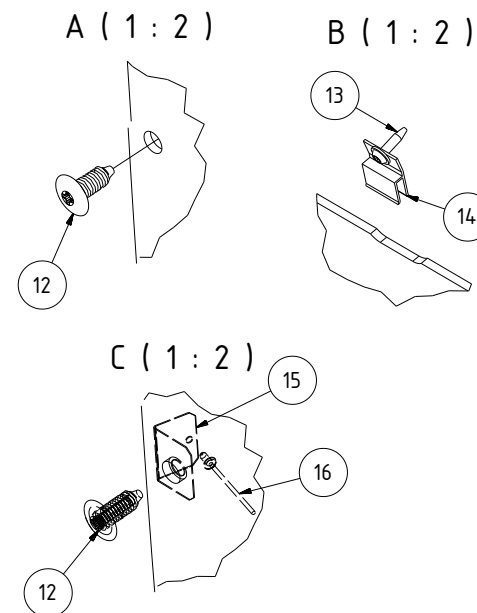

Volkswagen T6.1 Kastenwagen

ab Modelljahr 2019

Radstand 3400 mm/H1, Schiebetür rechts, Heckklappe oder Flügeltür, Frontantrieb

Die Skizze dient nur als Hilfestellung sowie Orientierung und ist ohne Gewähr!

Die Wandverkleidungen Nr.2, 3, 4, 5, 6, 7, 8, 9, und 10 werden mit den mitgelieferten Schraubstopfen Nr.12 (Detail A) an den vorhandenen Karosserielöchern befestigt.

Die Wandverkleidungen Nr.4, 5, 10 werden zusätzlich mit den Blechwinkel Nr.15 + der Blindniete Nr.16 an der Karosserie befestigt. Dazu bestimmt man die Position des Winkels mithilfe der Bohrung in der Wandverkleidung Nr.4, 5, 10 (Detail C). Bohrer 3 mm

Die Wandverkleidung Nr.1 wird durch die Verkleidungshalter Nr.14 + den selbstschneidenden Bohrschrauben Nr.13 (Detail B) parallel zum Wandteil in den Rahmen des Karosseriefeldes befestigt. Dabei ist darauf zu achten, dass die Verkleidungshalter das Wandteil fest nach außen an die Karosserie pressen. Die Position der Verkleidungshalter ist auf den Wandteilen markiert.

Achtung! Anfallende Bohrspäne sind zur Vermeidung von Rostbildung unbedingt zu entfernen und die Bohrungen eventuell anschließend mit Schutzlack zu behandeln!