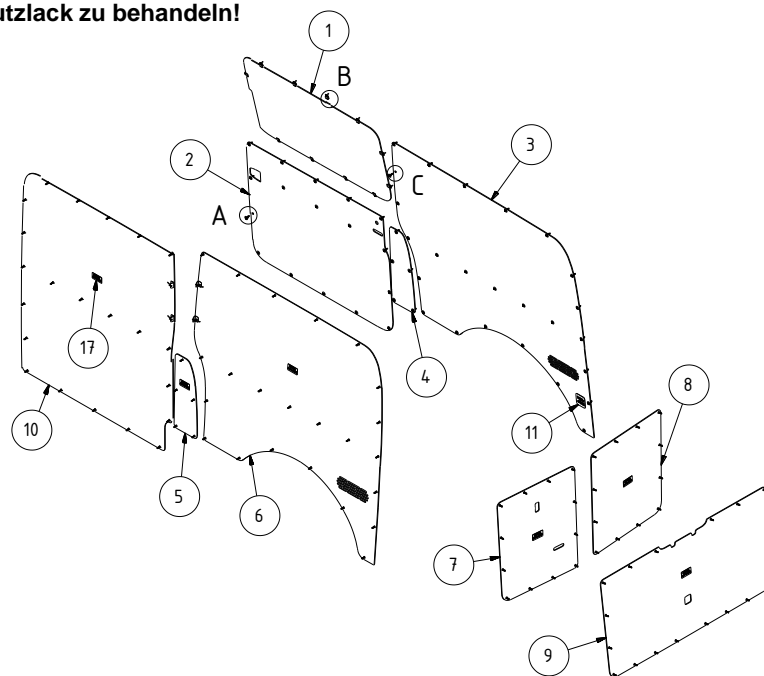

Volkswagen T6.1 Kastenwagen

ab Modelljahr 2019

Radstand 3400 mm/H1, Schiebetür rechts, Heckklappe oder Flügeltür, Frontantrieb

Die Skizze dient nur als Hilfestellung sowie Orientierung und ist ohne Gewähr!

Die Wandverkleidungen Nr.2, 3, 4, 5, 6, 7, 8, 9, und 10 werden mit den mitgelieferten Schraubstopfen Nr.12 (Detail A) an den vorhandenen Karosserielöchern befestigt.

Die Wandverkleidungen Nr.4, 5, 10 werden zusätzlich mit den Blechwinkel Nr.15 + der Blindniete Nr.16 an der Karosserie befestigt. Dazu bestimmt man die Position des Winkels mithilfe der Bohrung in der Wandverkleidung Nr.4, 5, 10 (Detail C). Bohrer 3 mm

Die Wandverkleidung Nr.1 wird durch die Verkleidungshalter Nr.14 + den selbstschneidenden Bohrschrauben Nr.13 (Detail B) parallel zum Wandteil in den Rahmen des Karosseriefeldes befestigt. Dabei ist darauf zu achten, dass die Verkleidungshalter das Wandteil fest nach außen an die Karosserie pressen. Die Position der Verkleidungshalter ist auf den Wandteilen markiert.

Achtung! Anfallende Bohrspäne sind zur Vermeidung von Rostbildung unbedingt zu entfernen und die Bohrungen eventuell anschließend mit Schutzlack zu behandeln!