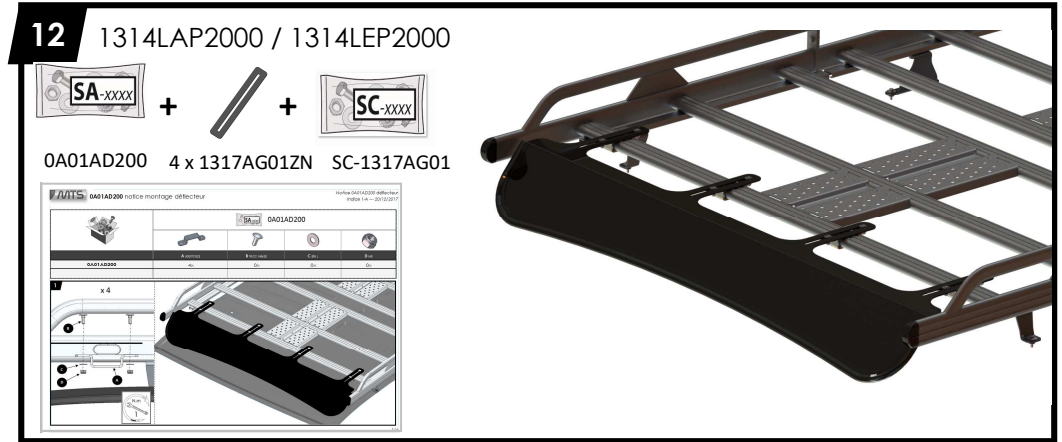

							 2x 13
1315LHP2000	L1H2	<b>1315LAG200</b>	150 kg	31 kg	<b>119 kg</b>	50'	
1315LKP2000	L2H2			34 kg	<b>116 kg</b>		

	<b>M</b> 1314AG01Z	<b>N</b> 1315AG02Z	<b>B1</b> 0A01AG101Z	<b>B2</b> M8x20	<b>C</b> M8x25	<b>D</b> M8x20	<b>E</b> Ø8 M	<b>F</b> CLIP ECROU M8	<b>G</b> Ø8 DD	<b>I</b> M8	<b>K</b>
<b>1315LAG200</b>	2x	6x	8x	16x	4x	14x	24x	14x	14x	20x	2x