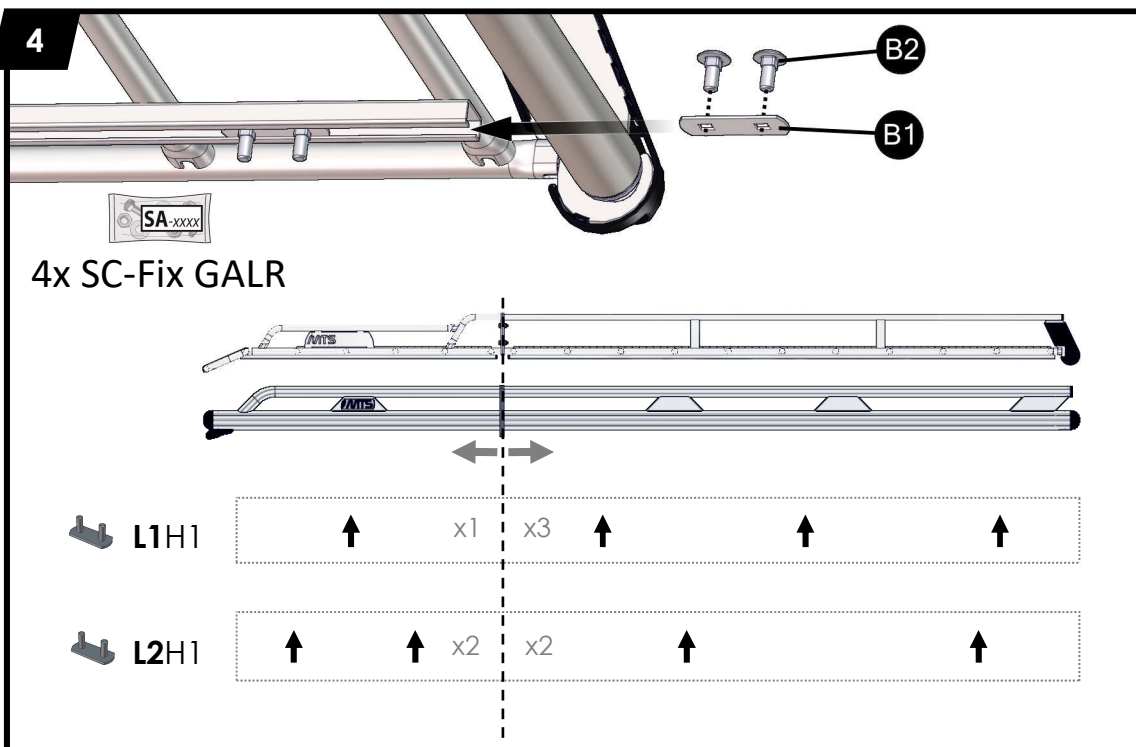

							 2x 13
1315LHP2000	L1H2	<b>1315LAG200</b>	150 kg	31 kg	<b>119 kg</b>	50'	
1315LKP2000	L2H2			34 kg	<b>116 kg</b>		

	<b>M</b> 1314AG01Z	<b>N</b> 1315AG02Z	<b>B1</b> 0A01AG101Z	<b>B2</b> M8x20	<b>C</b> M8x25	<b>D</b> M8x20	<b>E</b> Ø8 M	<b>F</b> CLIP ECROU M8	<b>G</b> Ø8 DD	<b>I</b> M8	<b>K</b>
<b>1315LAG200</b>	2x	6x	8x	16x	4x	14x	24x	14x	14x	20x	2x