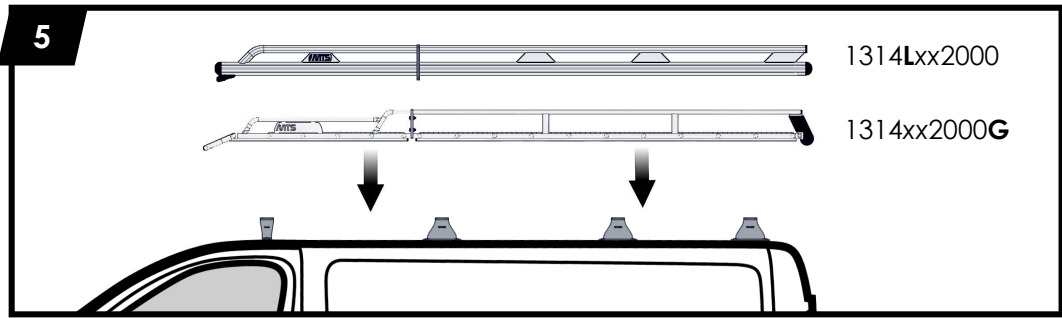

							 2x 13
1315LHP2000	L1H2	<b>1315LAG200</b>	150 kg	31 kg	<b>119 kg</b>	50'	
1315LKP2000	L2H2			34 kg	<b>116 kg</b>		

	<b>M</b> 1314AG01Z	<b>N</b> 1315AG02Z	<b>B1</b> 0A01AG101Z	<b>B2</b> M8x20	<b>C</b> M8x25	<b>D</b> M8x20	<b>E</b> Ø8 M	<b>F</b> CLIP ECROU M8	<b>G</b> Ø8 DD	<b>I</b> M8	<b>K</b>
<b>1315LAG200</b>	2x	6x	8x	16x	4x	14x	24x	14x	14x	20x	2x