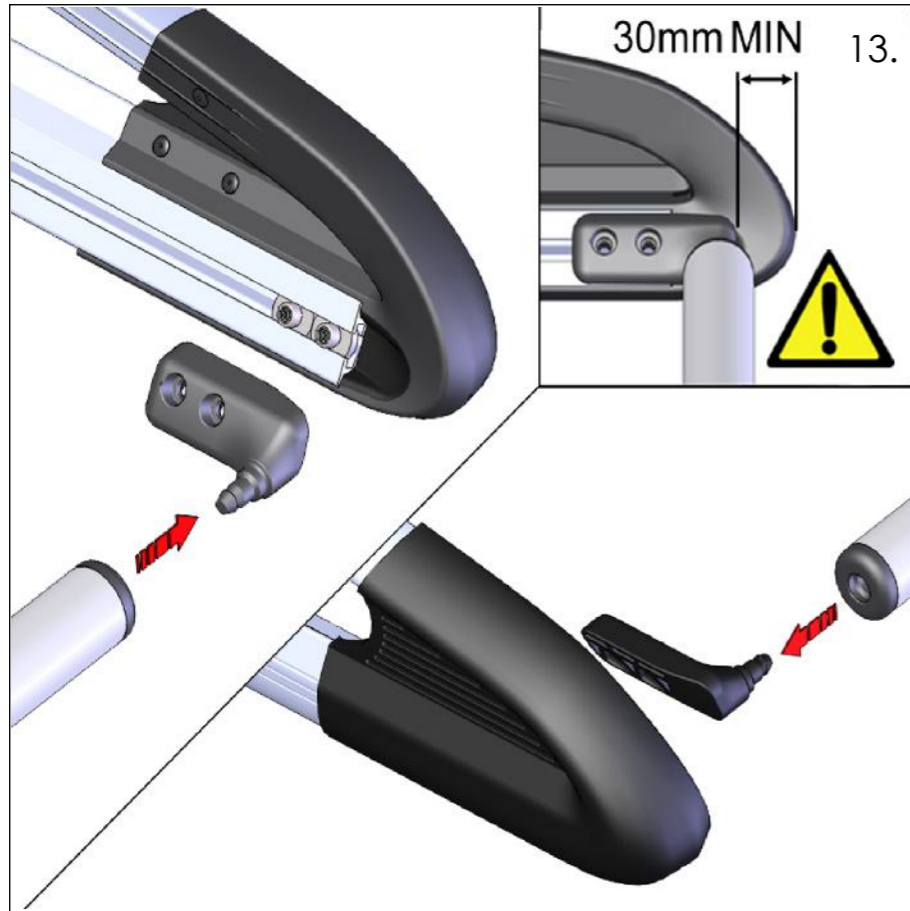

--	--	--

--	--	--

--	--	--

ALUMINIUM RACK - TYPE DESIGNATION FORM I

<h1>AH673</h1>  <p>28kg + xx kg = Max. 100kg</p>	<h2>BERLINGO/PARTNER 2018- L2, H1, TWIN DOORS</h2>  <p>3000mm 4700mm 1850mm</p>	 <p>x8 x8 1225mm 620mm 400mm</p>
---	---	---