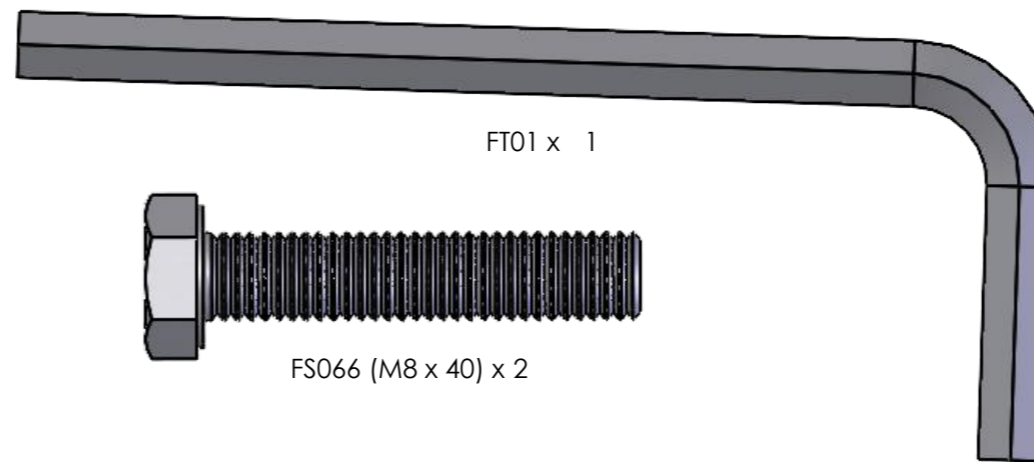

FN006 (M8) x 12

FW037 (M8) x 24

FS059 (M8 x 25) x 16

FN023 (M8) x 16

FT01 x 1

FS066 (M8 x 40) x 2

FS062 (M8 x 25) x 4

FW009 (M8) x 6

<p>AH603</p>  <p>31kg</p>	<p>DOBLO 2010- / COMBO 2011- MAXI, TWIN DOORS</p>  <p>1845mm 3105 mm 4740 mm</p>	 <p>x 9 x 9 320mm 864mm 916mm</p>
--	--	--

--	--	--

--	--	--