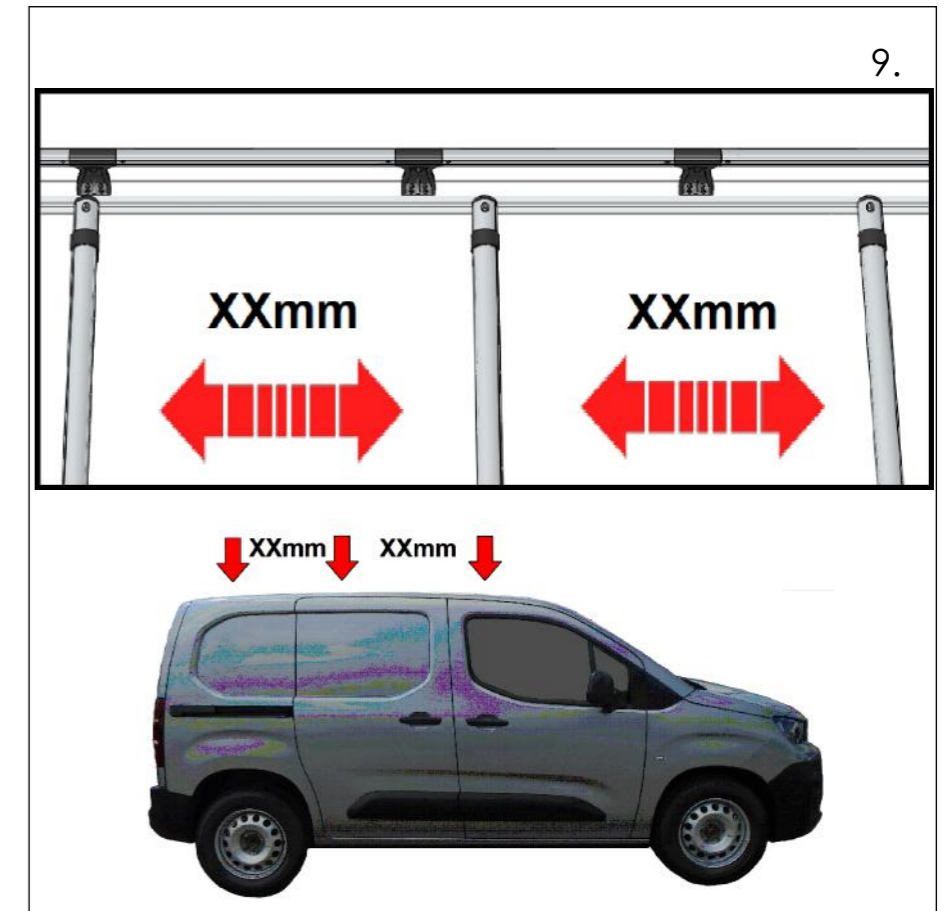

ALUMINIUM RACK - TYPE DESIGNATION FORM I

<p>AH672</p>  <p>26kg + xx kg = Max. 100kg</p>	<p>BERLINGO/PARTNER/COMBO 2018- L1, H1, TWIN DOORS</p>  <p>2800mm 4300mm 1850mm</p>	 <p>x9 x9 700mm 790mm 400mm</p>
--	--	--

--	--	--

--	--	--

--	--	--

ALUMINIUM RACK - TYPE DESIGNATION FORM I

<h1>AH673</h1>  <p>28kg + xx kg = Max. 100kg</p>	<h2>BERLINGO/PARTNER 2018- L2, H1, TWIN DOORS</h2>  <p>3000mm 4700mm 1850mm</p>	 <p>x8 x8 1225mm 620mm 400mm</p>
---	---	---