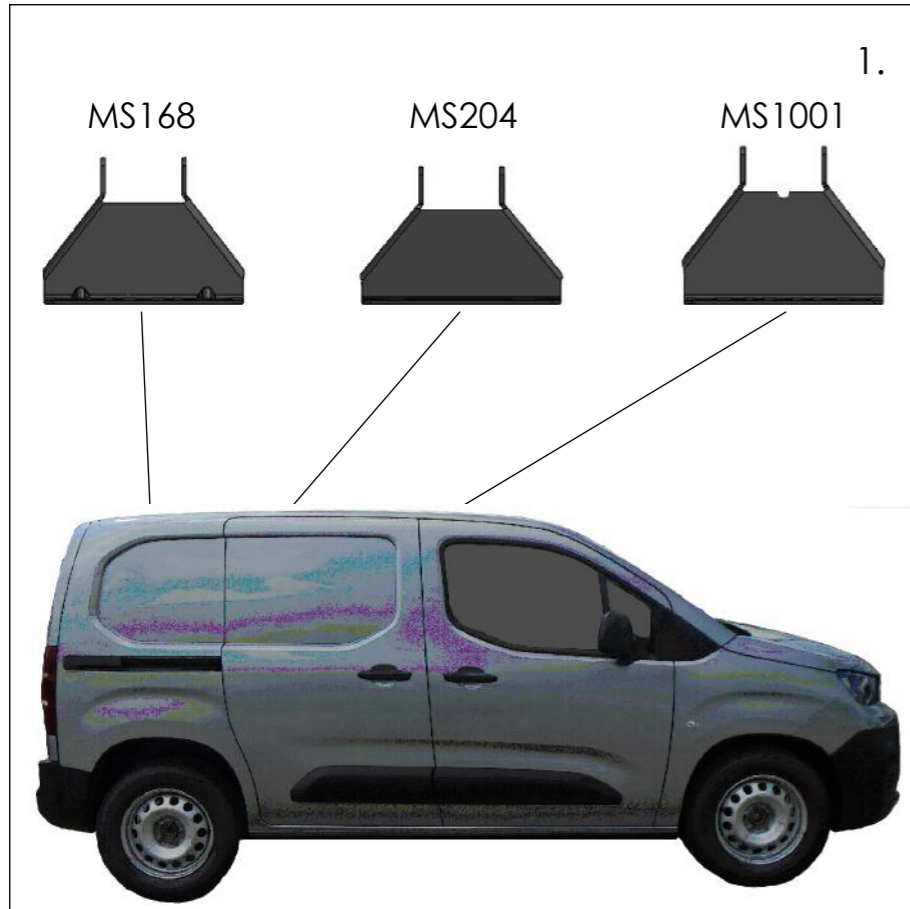

ALUMINIUM RACK - TYPE DESIGNATION FORM I

<p>AH672</p>  <p>26kg + xx kg = Max. 100kg</p>	<p>BERLINGO/PARTNER/COMBO 2018- L1, H1, TWIN DOORS</p>  <p>2800mm 4300mm 1850mm</p>	 <p>x9 x9 700mm 790mm 400mm</p>
--	--	--

--	--	--

--	--	--

--	--	--

ALUMINIUM RACK - TYPE DESIGNATION FORM I

<h1>AH673</h1>  <p>28kg + xx kg = Max. 100kg</p>	<h2>BERLINGO/PARTNER 2018- L2, H1, TWIN DOORS</h2>  <p>3000mm 4700mm 1850mm</p>	 <p>x8 x8 1225mm 620mm 400mm</p>
---	---	---