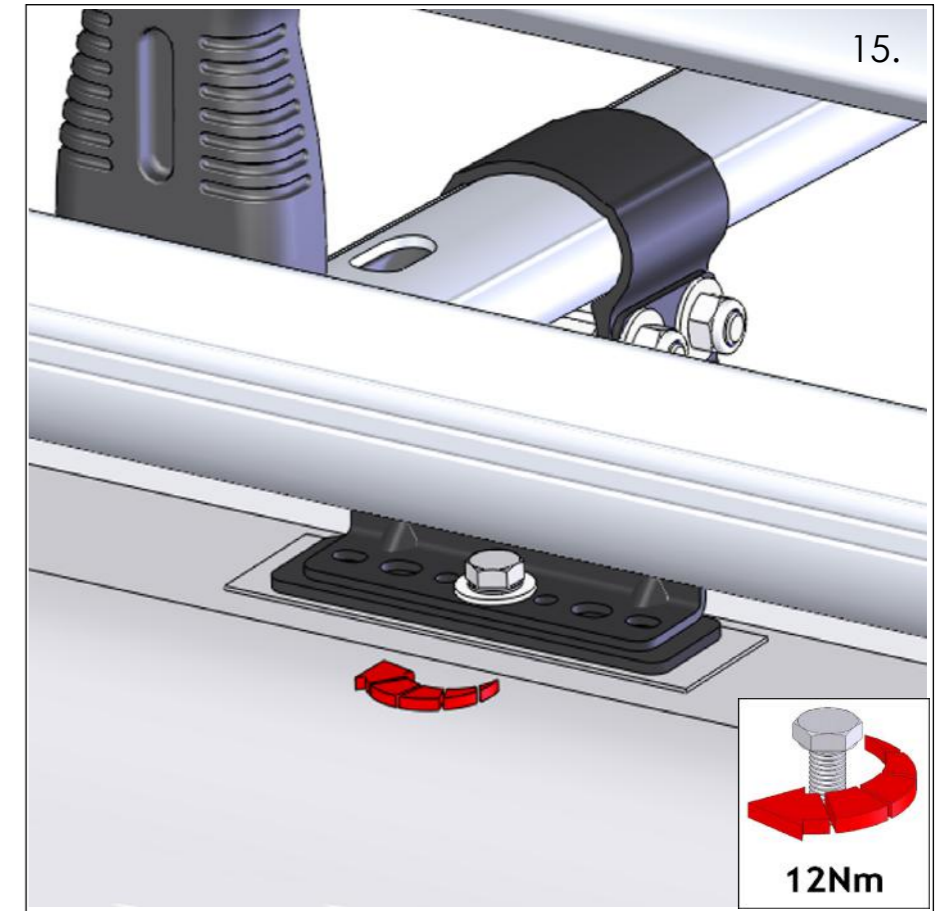

--	--	--

--	--	--

--	--	--

ALUMINIUM RACK - TYPE DESIGNATION FORM I

<h1>AH673</h1>  <p>28kg + xx kg = Max. 100kg</p>	<h2>BERLINGO/PARTNER 2018- L2, H1, TWIN DOORS</h2>  <p>3000mm 4700mm 1850mm</p>	 <p>x8 x8 1225mm 620mm 400mm</p>
---	---	---