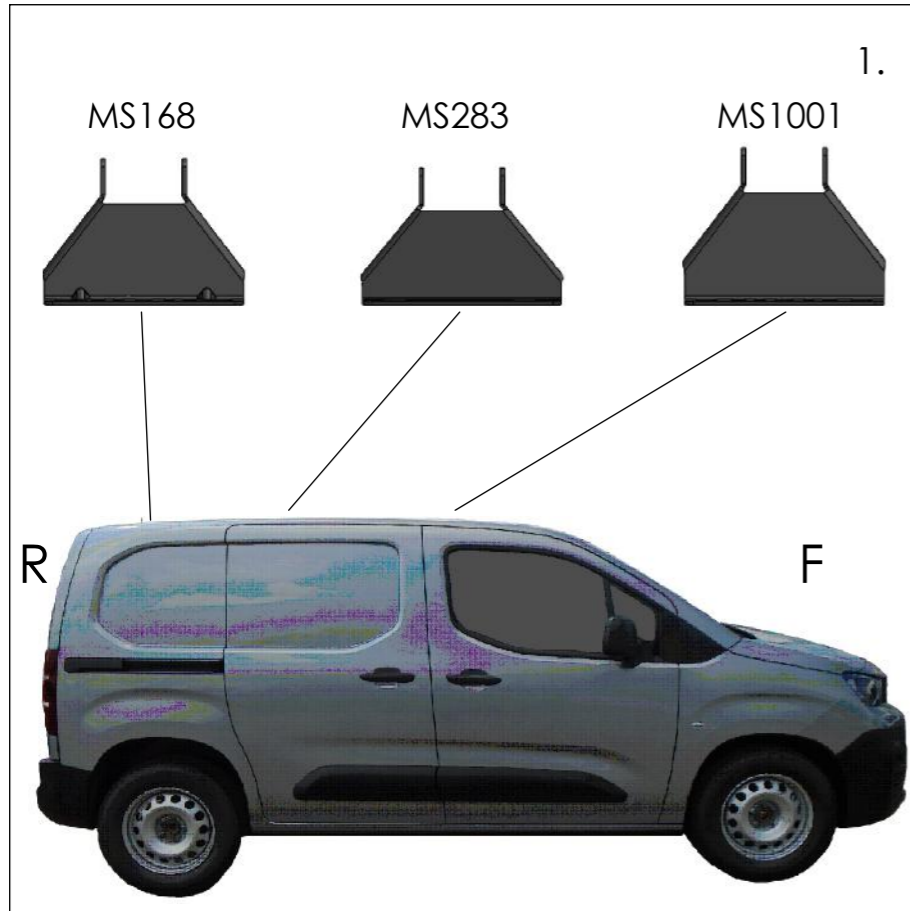

FN006 (M8) x 12

FW037 (M8) x 24

FS059 (M8 x 25) x 16

FN023 (M8) x 16

FT01 x 1

FS066 (M8 x 40) x 2

FS062 (M8 x 25) x 4

FW009 (M8) x 6

FW002 (M8) x 6

13mm x 2

ALUMINIUM RACK - TYPE DESIGNATION FORM I

<p>AH602</p>  <p>27kg</p>	<p>COMBO/DOBLO 2010- L1, TWIN DOORS</p>  <p>1845mm 2755 mm 4390 mm</p>	 <p>x 8 x 8 268mm 864mm 568mm</p>
---	---	--

<p>AH603</p>  <p>31kg</p>	<p>DOBLO 2010- / COMBO 2011- MAXI, TWIN DOORS</p>  <p>1845mm 3105 mm 4740 mm</p>	 <p>x 9 x 9 320mm 864mm 916mm</p>
--	--	--

--	--	--

--	--	--