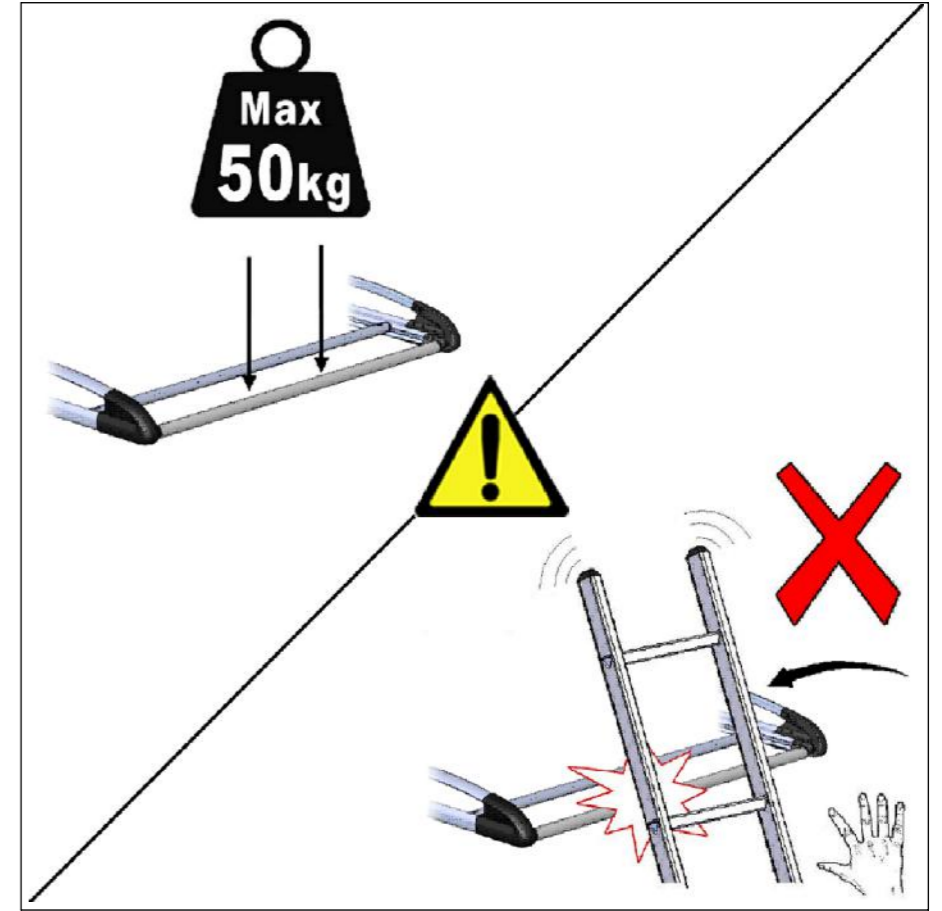

--	--	--

--	--	--

--	--	--

ALUMINIUM RACK - TYPE DESIGNATION FORM I

<h1>AH673</h1>  <p>28kg + xx kg = Max. 100kg</p>	<h2>BERLINGO/PARTNER 2018- L2, H1, TWIN DOORS</h2>  <p>3000mm 4700mm 1850mm</p>	 <p>x8 x8 1225mm 620mm 400mm</p>
---	---	---