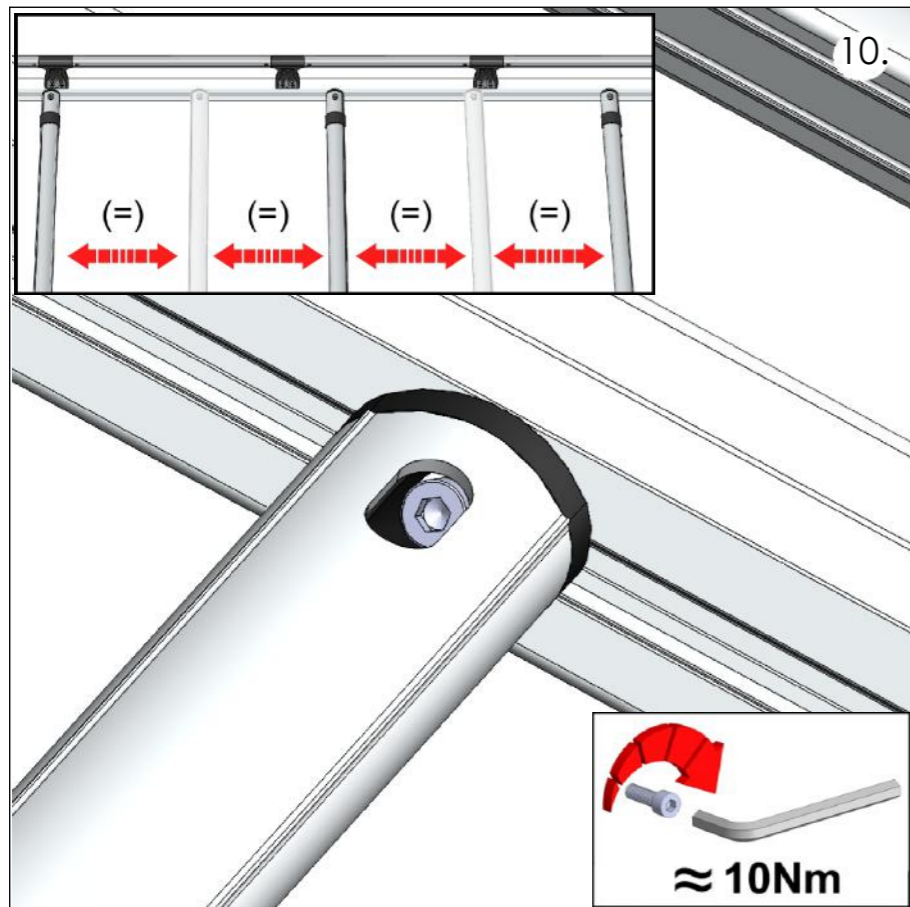

ALUMINIUM RACK - TYPE DESIGNATION FORM I

<p>AH672</p>  <p>26kg + xx kg = Max. 100kg</p>	<p>BERLINGO/PARTNER/COMBO 2018- L1, H1, TWIN DOORS</p>  <p>2800mm 4300mm 1850mm</p>	 <p>x9 x9 700mm 790mm 400mm</p>
--	--	--

--	--	--

--	--	--

--	--	--

ALUMINIUM RACK - TYPE DESIGNATION FORM I

<h1>AH673</h1>  <p>28kg + xx kg = Max. 100kg</p>	<h2>BERLINGO/PARTNER 2018- L2, H1, TWIN DOORS</h2>  <p>3000mm 4700mm 1850mm</p>	 <p>x8 x8 1225mm 620mm 400mm</p>
---	---	---

<p>AH603</p>  <p>31kg</p>	<p>DOBLO 2010- / COMBO 2011- MAXI, TWIN DOORS</p>  <p>1845mm 3105 mm 4740 mm</p>	 <p>x 9 x 9 320mm 864mm 916mm</p>
--	--	--

--	--	--

--	--	--