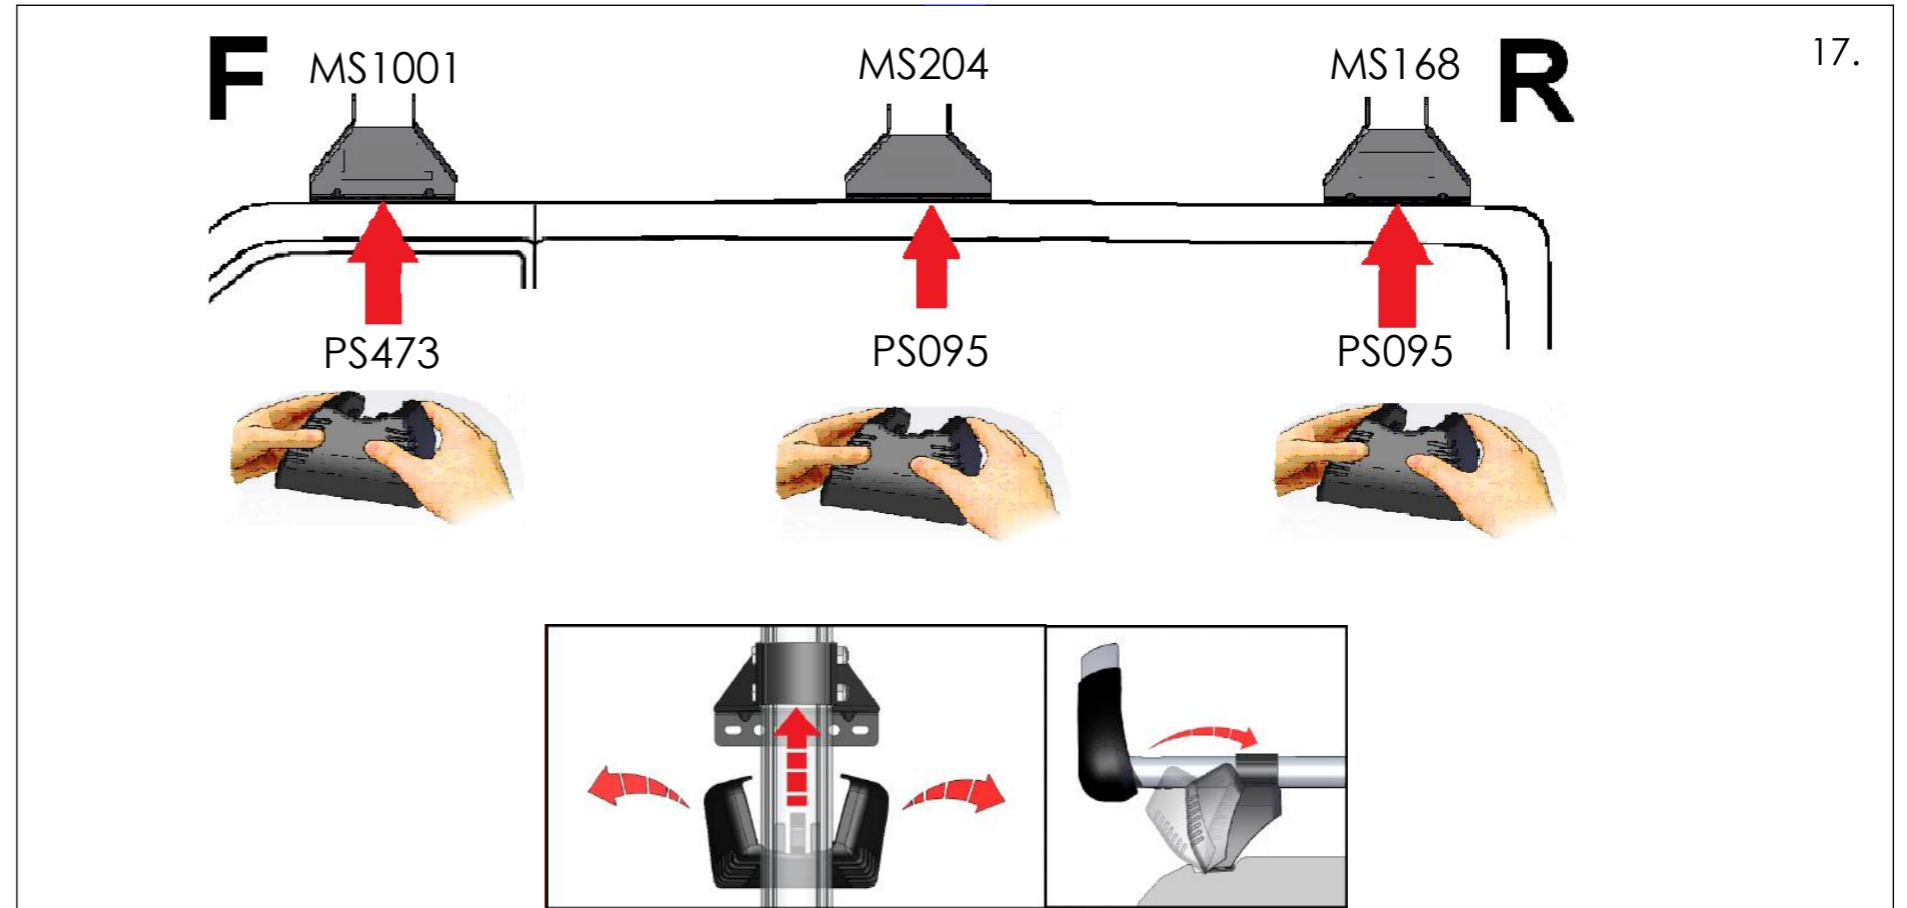

--	--	--

--	--	--

--	--	--

ALUMINIUM RACK - TYPE DESIGNATION FORM I

<h1>AH673</h1>  <p>28kg + xx kg = Max. 100kg</p>	<h2>BERLINGO/PARTNER 2018- L2, H1, TWIN DOORS</h2>  <p>3000mm 4700mm 1850mm</p>	 <p>x8 x8 1225mm 620mm 400mm</p>
---	---	---