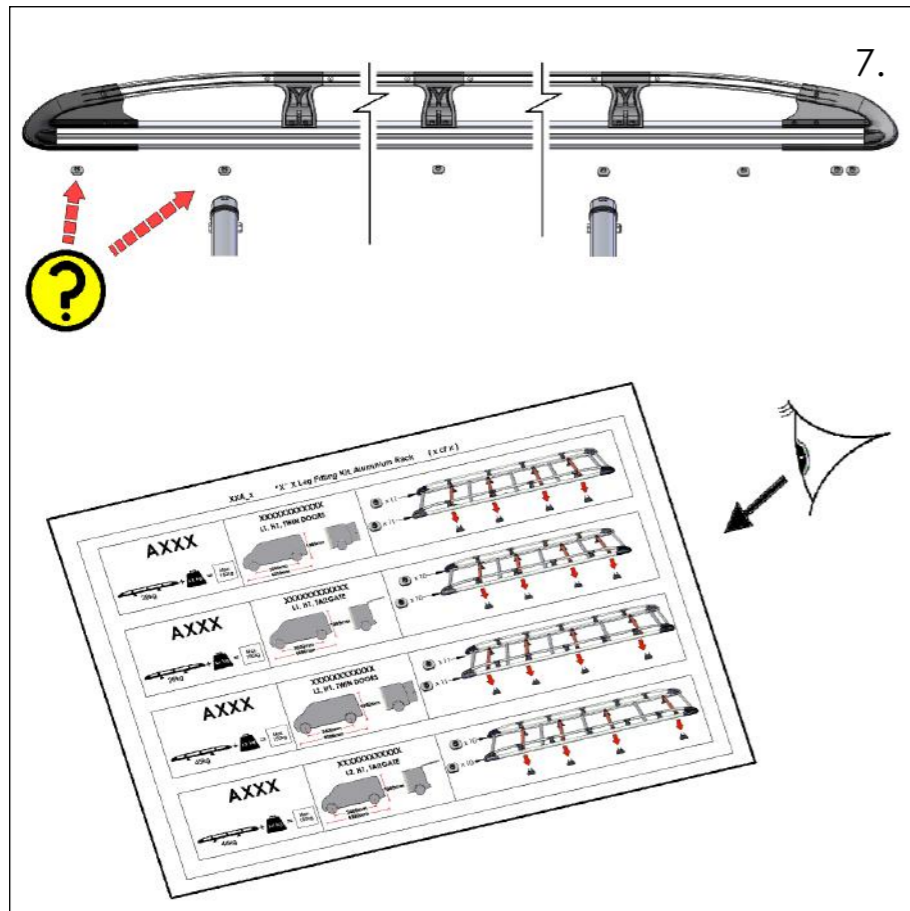

ALUMINIUM RACK - TYPE DESIGNATION FORM I

<p>AH672</p>  <p>26kg + xx kg = Max. 100kg</p>	<p>BERLINGO/PARTNER/COMBO 2018- L1, H1, TWIN DOORS</p>  <p>2800mm 4300mm 1850mm</p>	 <p>x9 x9 700mm 790mm 400mm</p>
--	--	--

--	--	--

--	--	--

--	--	--

ALUMINIUM RACK - TYPE DESIGNATION FORM I

<h1>AH673</h1>  <p>28kg + xx kg = Max. 100kg</p>	<h2>BERLINGO/PARTNER 2018- L2, H1, TWIN DOORS</h2>  <p>3000mm 4700mm 1850mm</p>	 <p>x8 x8 1225mm 620mm 400mm</p>
---	---	---