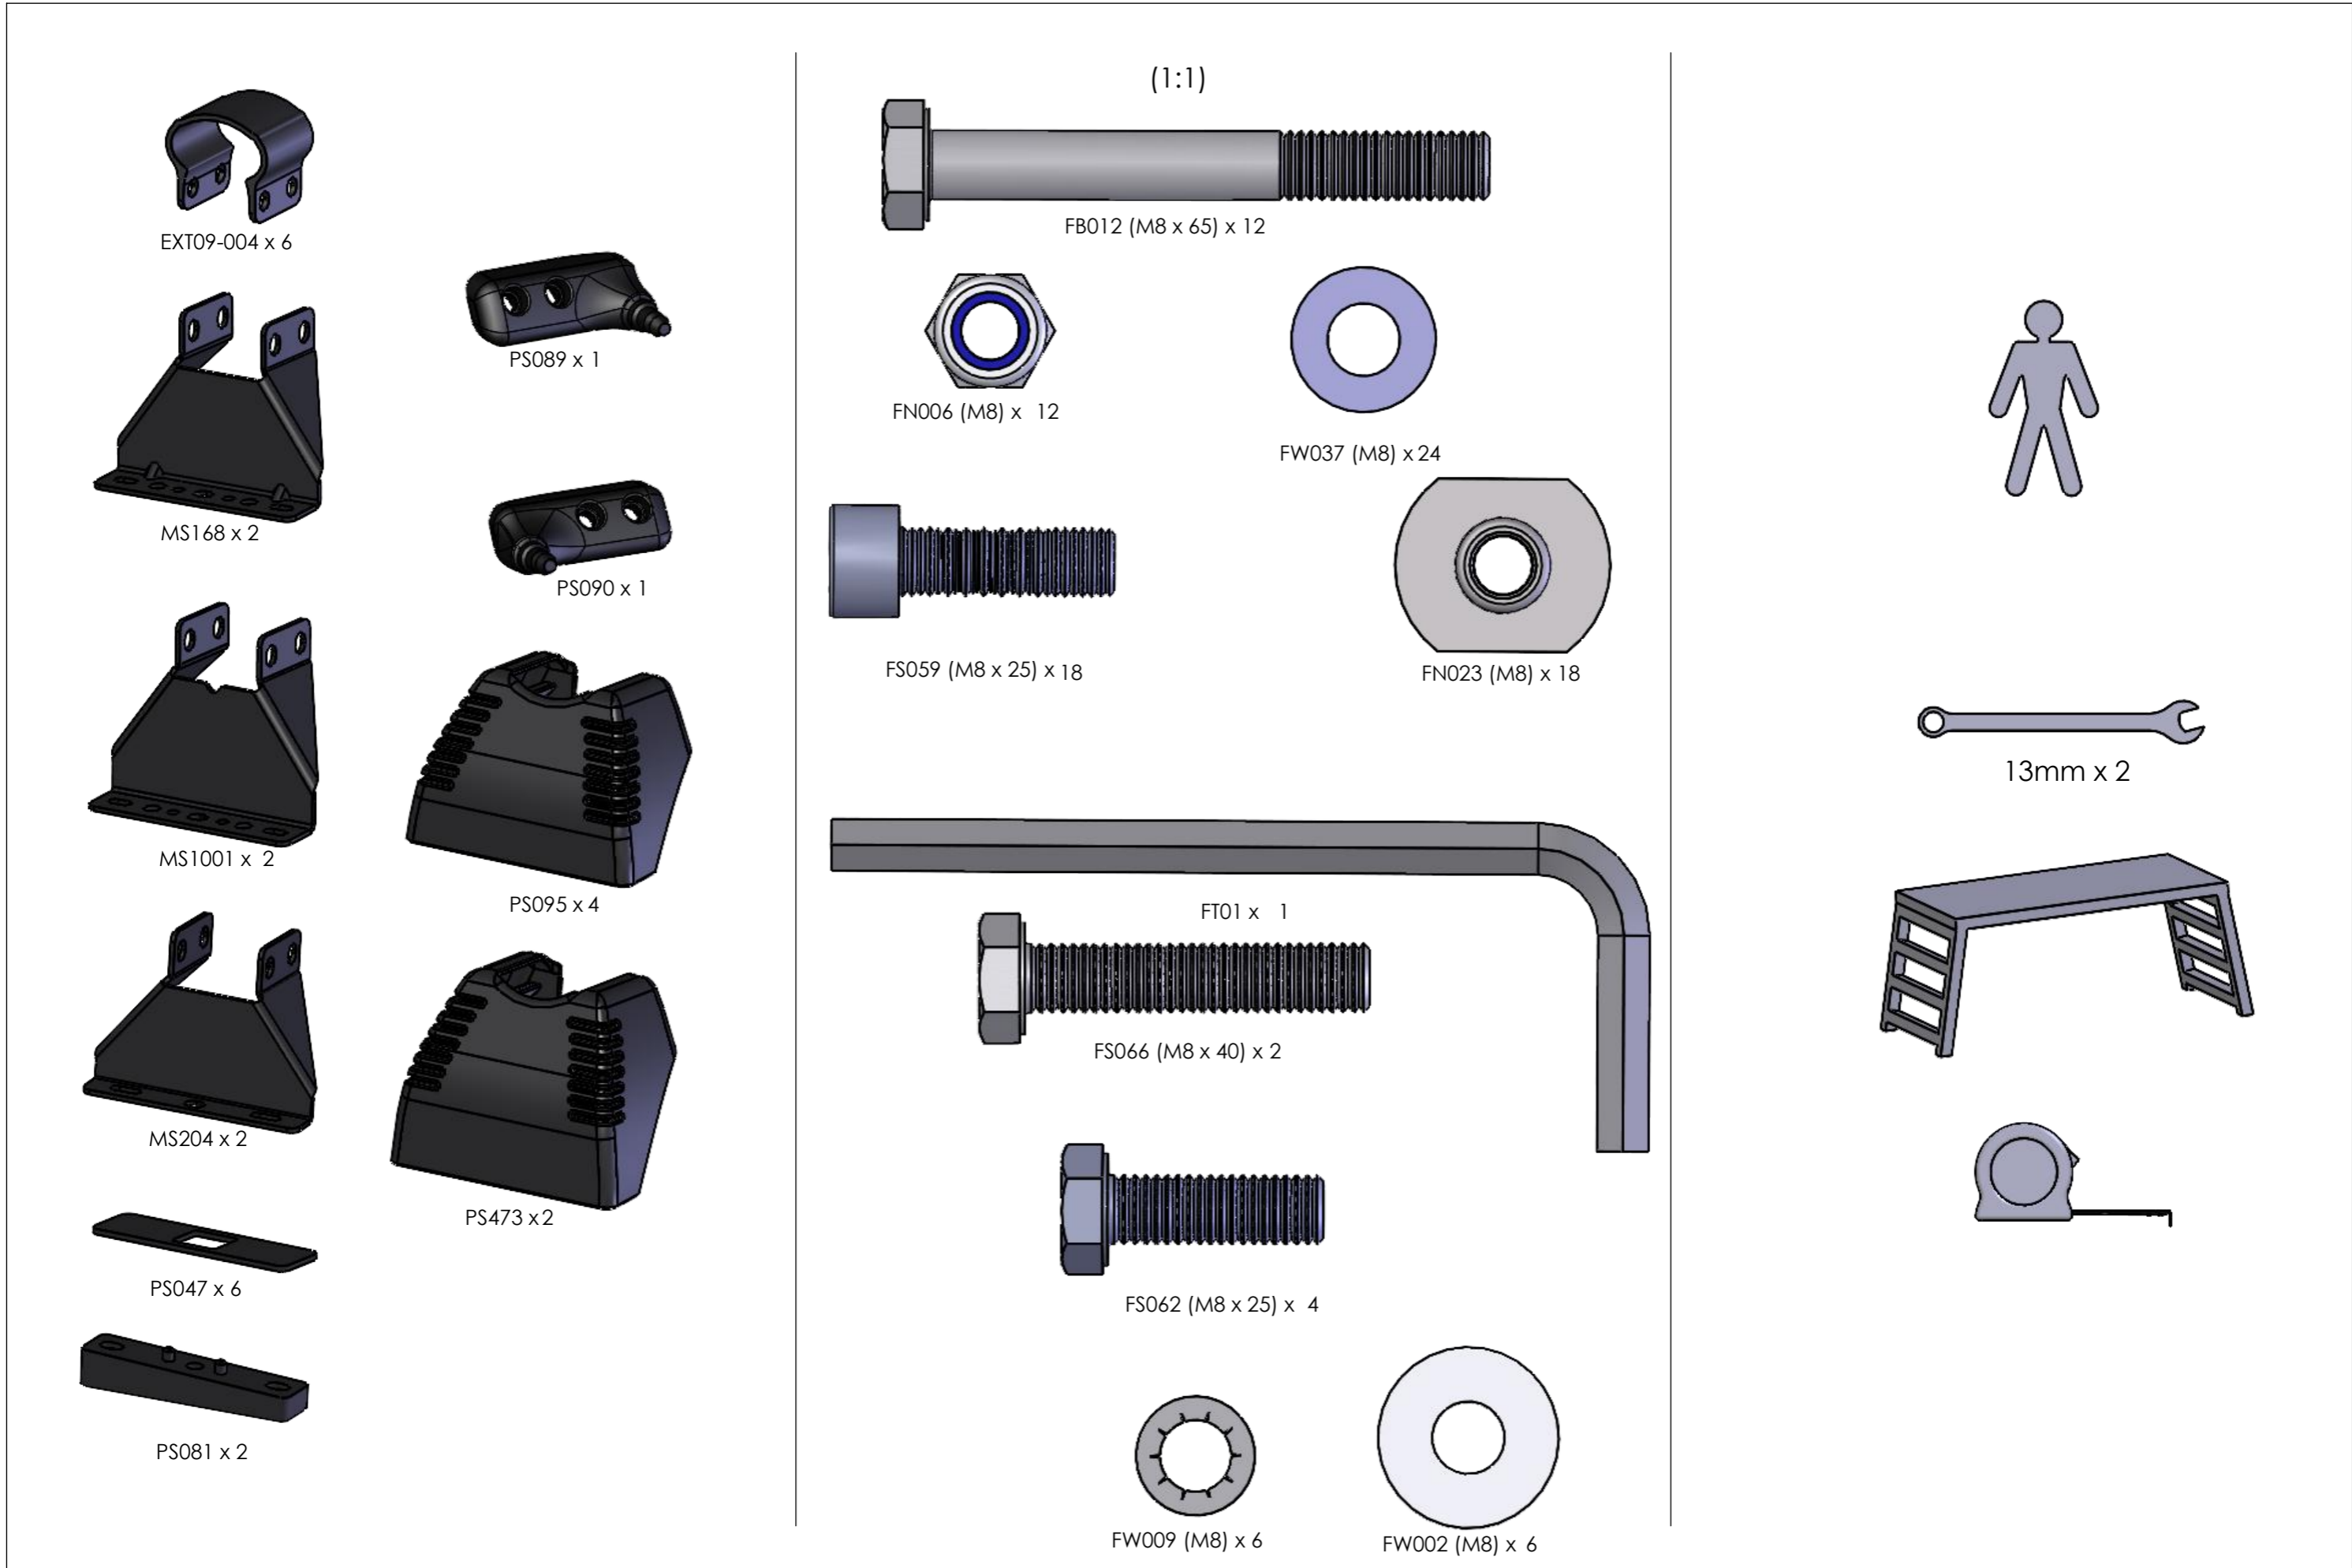

ALUMINIUM RACK - TYPE DESIGNATION FORM I

<p>AH672</p>  <p>26kg + xx kg = Max. 100kg</p>	<p>BERLINGO/PARTNER/COMBO 2018- L1, H1, TWIN DOORS</p>  <p>2800mm 4300mm 1850mm</p>	 <p>x9 x9 700mm 790mm 400mm</p>
--	--	--

--	--	--

--	--	--

--	--	--

ALUMINIUM RACK - TYPE DESIGNATION FORM I

<h1>AH673</h1>  <p>28kg + xx kg = Max. 100kg</p>	<h2>BERLINGO/PARTNER 2018- L2, H1, TWIN DOORS</h2>  <p>3000mm 4700mm 1850mm</p>	 <p>x8 x8 1225mm 620mm 400mm</p>
---	---	---

<p>AH603</p>  <p>31kg</p>	<p>DOBLO 2010- / COMBO 2011- MAXI, TWIN DOORS</p>  <p>1845mm 3105 mm 4740 mm</p>	 <p>x 9 x 9 320mm 864mm 916mm</p>
--	--	--

--	--	--

--	--	--