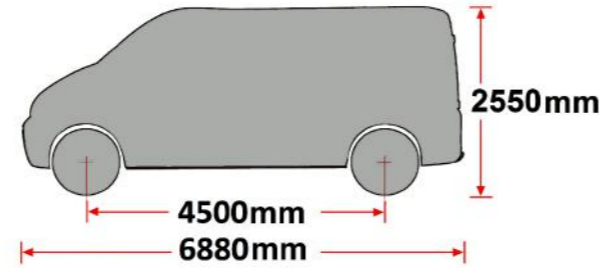

| | | |
|--|--|---|
| <p>AH682</p>  <p>51kg + xx kg = Max. 150kg</p> | <p>CRAFTER / TGE 2017-L5, H3, TWIN DOORS</p>  <p>2550mm 4500mm 7450mm</p> |  <p>x 13 x 13</p> <p>1111mm 1057mm 1435mm 650mm</p> <p>(F) (R)</p> |
|--|--|---|

AH680

CRAFTER / TGE 2017- L3, H3, TWIN DOORS

T-TRACK ROOF ONLY!

AH681

CRAFTER / TGE 2017- L4, H3, TWIN DOORS

T-TRACK ROOF ONLY!

AH682

**CRAFTER / TGE 2017-
L5, H3, TWIN DOORS**