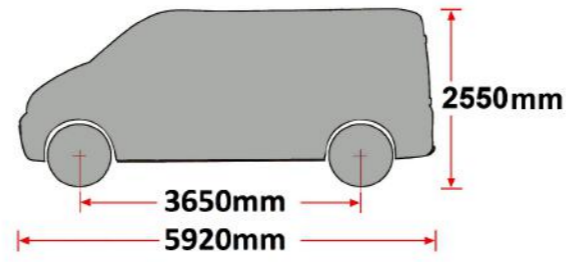

CRAFTER / TGE 2017- L3, H3, TWIN DOORS