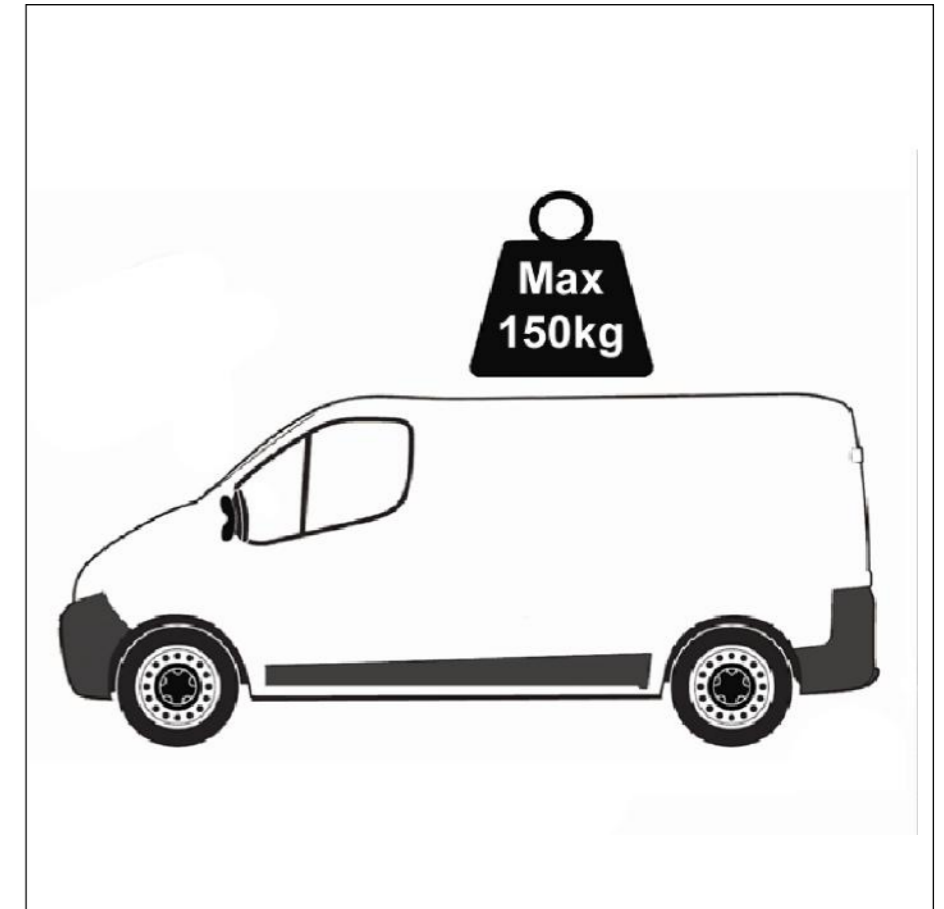

| | | |
|---|---|---|
| <h1>AH680</h1>  <p>45kg + xx kg = Max. 150kg</p> | <p>CRAFTER / TGE 2017- L3, H2, TWIN DOORS</p>  <p>3650mm 5920mm 2265mm</p> |  <p>x 12 x 12</p> <p>695mm 1045mm 735mm 550mm</p> <p>(F) (R)</p> |
|---|---|---|

T-TRACK ROOF ONLY!

(F) **(R)**

| | | |
|---|---|---|
| <h1>AH680</h1>  <p>45kg + xx kg = Max. 150kg</p> | <p>CRAFTER / TGE 2017- L3, H3, TWIN DOORS</p>  <p>3650mm 5920mm 2550mm</p> |  <p>x 12 x 12</p> <p>695mm 1045mm 735mm 550mm</p> <p>(F) (R)</p> |
|---|---|---|

T-TRACK ROOF ONLY!

(F) **(R)**

ALUMINIUM RACK - TYPE DESIGNATION FORM I

| | | |
|--|--|---|
| <p>AH681</p>  <p>48kg + xx kg = Max. 150kg</p> | <p>CRAFTER / TGE 2017-L4, H3, TWIN DOORS</p>  <p>2550mm 4500mm 6880mm</p> |  <p>x 13 x 13</p> <p>1115mm 1125mm 1080mm 550mm</p> <p>(F) (R)</p> |
|--|--|---|

| | | |
|--|--|---|
| <p>AH682</p>  <p>51kg + xx kg = Max. 150kg</p> | <p>CRAFTER / TGE 2017-L5, H3, TWIN DOORS</p>  <p>2550mm 4500mm 7450mm</p> |  <p>x 13 x 13</p> <p>1111mm 1057mm 1435mm 650mm</p> <p>(F) (R)</p> |
|--|--|---|