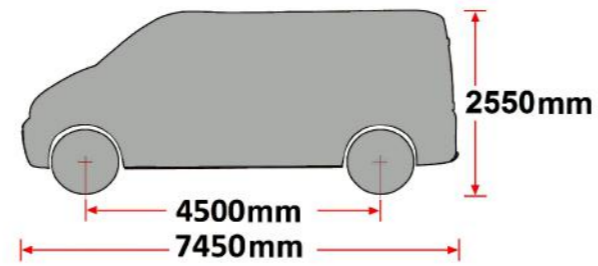

| | | |
|--|--|---|
| <p>AH682</p>  <p>51kg + xx kg = Max. 150kg</p> | <p>CRAFTER / TGE 2017-L5, H3, TWIN DOORS</p>  <p>2550mm 4500mm 7450mm</p> |  <p>x 13 x 13</p> <p>1111mm 1057mm 1435mm 650mm</p> <p>(F) (R)</p> |
|--|--|---|

AH680

CRAFTER / TGE 2017- L3, H3, TWIN DOORS

T-TRACK ROOF ONLY!

AH681

CRAFTER / TGE 2017- L4, H3, TWIN DOORS

T-TRACK ROOF ONLY!

AH682

**CRAFTER / TGE 2017-
L5, H3, TWIN DOORS**