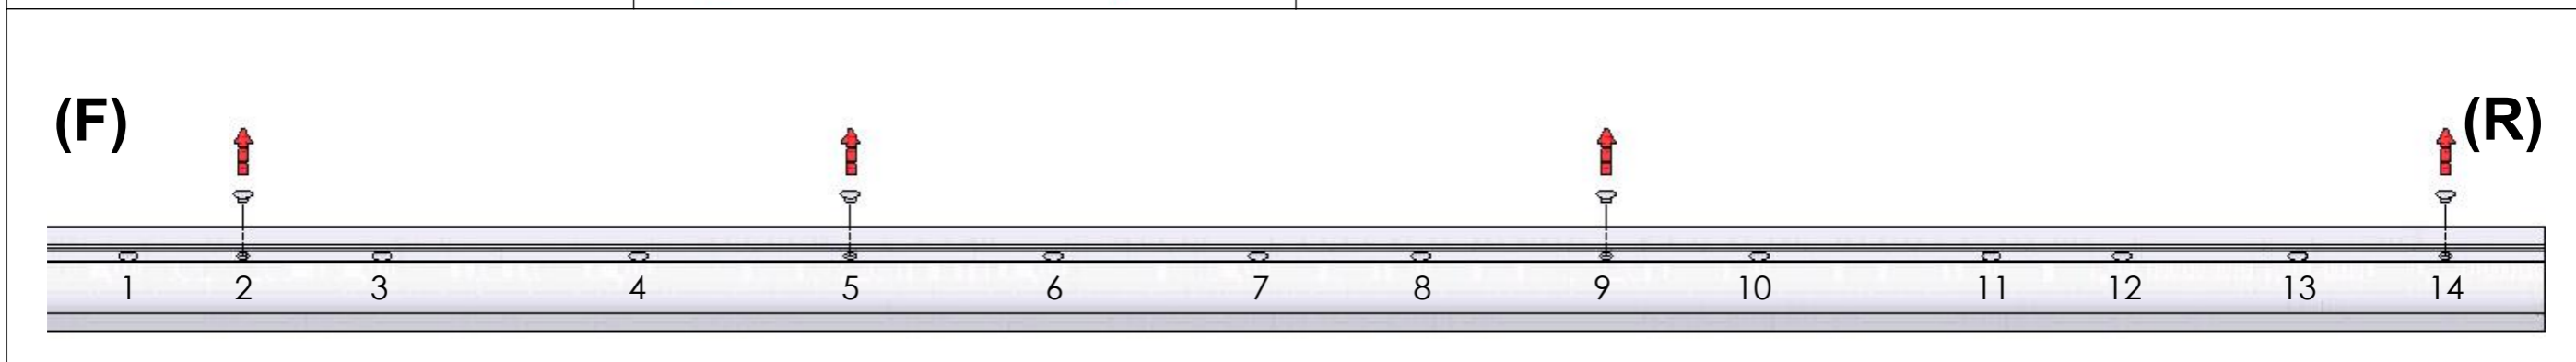

| | | |
|--|--|---|
| <p>AH682</p>  <p>51kg + xx kg = Max. 150kg</p> | <p>CRAFTER / TGE 2017-L5, H3, TWIN DOORS</p>  <p>2550mm 4500mm 7450mm</p> |  <p>x 13 x 13</p> <p>1111mm 1057mm 1435mm 650mm</p> <p>(F) (R)</p> |
|--|--|---|