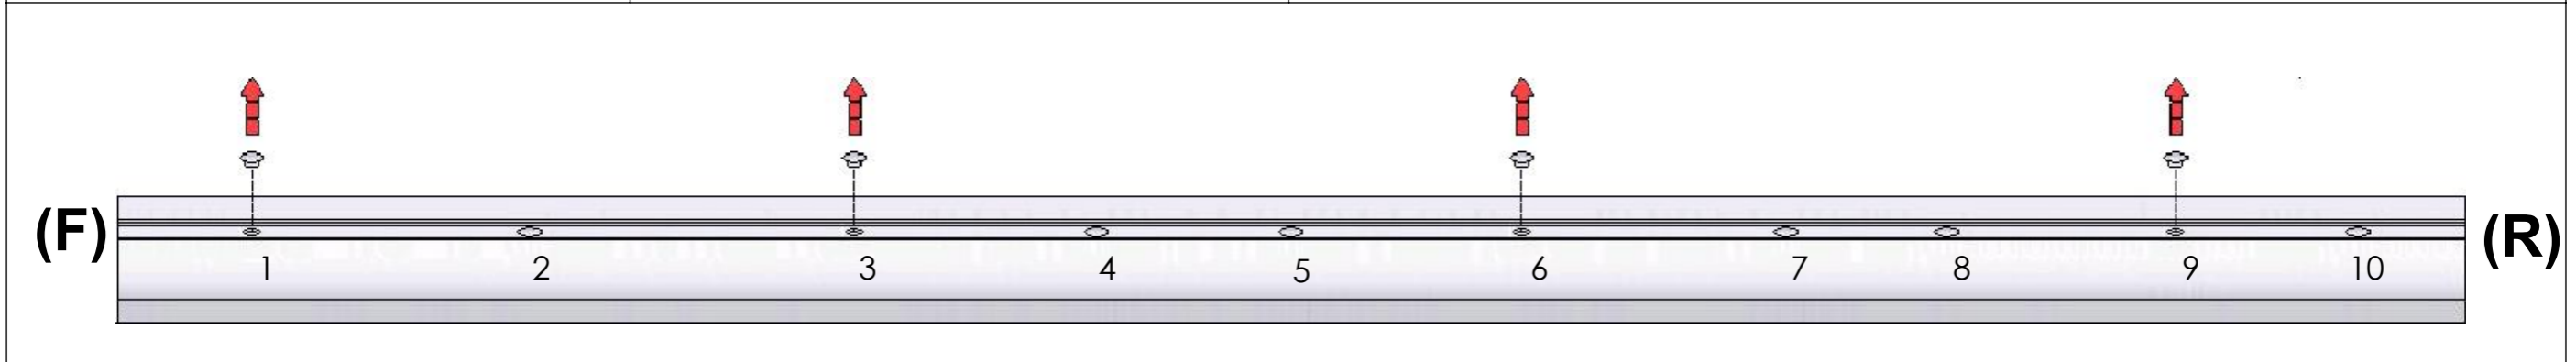

| | | |
|--|---|--|
| <p>AH680</p>  <p>45kg + xx kg = Max. 150kg</p> | <p>CRAFTER / TGE 2017- L3, H3, TWIN DOORS</p>  <p>2550mm 3650mm 5920mm</p> |  <p>x 12 x 12</p> <p>(F) 695mm 1045mm 735mm 550mm (R)</p> |
|--|---|--|