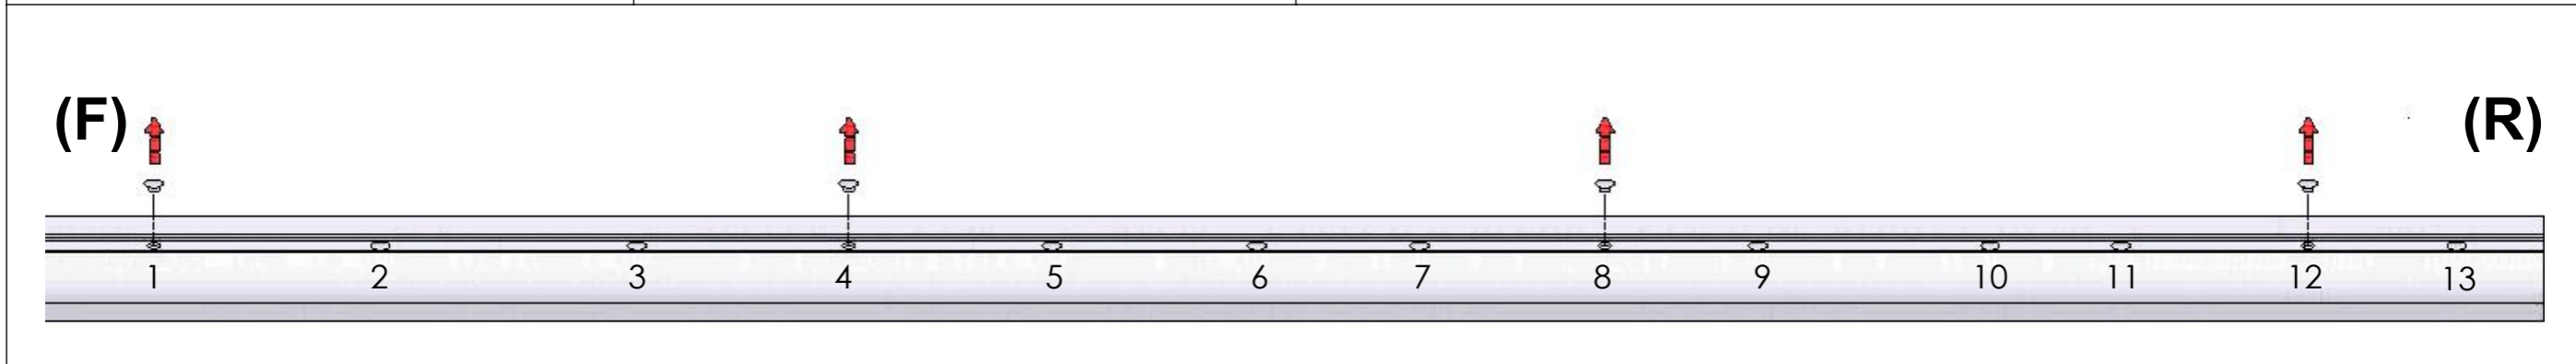

| | | |
|--|--|---|
| <p>AH682</p>  <p>51kg + xx kg = Max. 150kg</p> | <p>CRAFTER / TGE 2017-L5, H3, TWIN DOORS</p>  <p>2550mm 4500mm 7450mm</p> |  <p>x 13 x 13</p> <p>1111mm 1057mm 1435mm 650mm</p> <p>(F) (R)</p> |
|--|--|---|