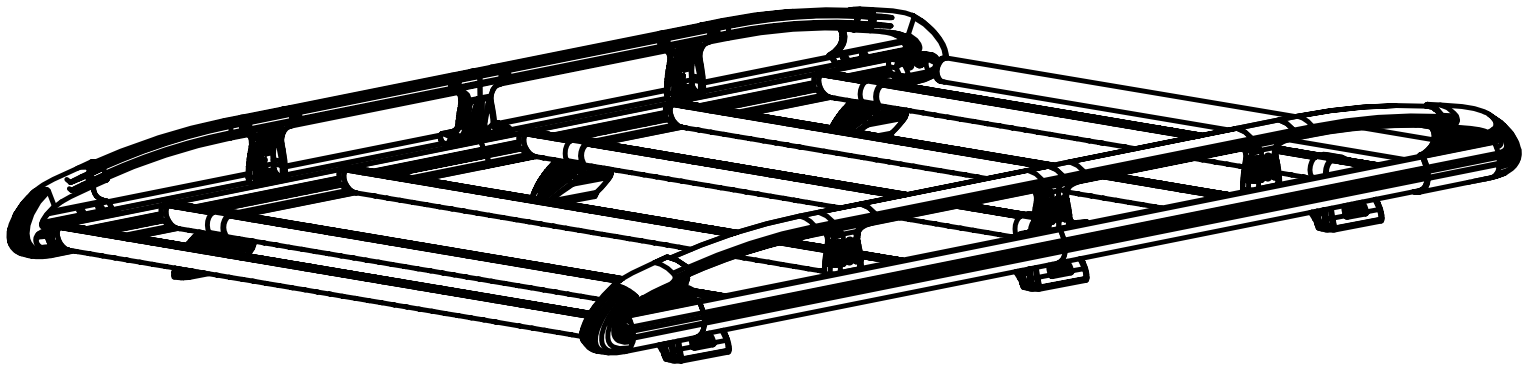

KD3KR

KammRack

Instructions

CITY CRASH

According to ISO/ PAS 11154:2006

KD3KR:

VW Caddy 5, 2020–

Max
50kg/110lbs