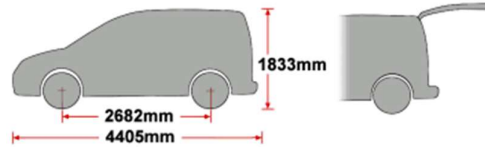

12.

13.

K608- Caddy 2010- L1, H1, Twin Doors

K609- Caddy 2010-2015- L1, H1, Tailgate

K609- Caddy 2015- L1, H1, Tailgate

+ **=** **100kg**
Max

14.

15.