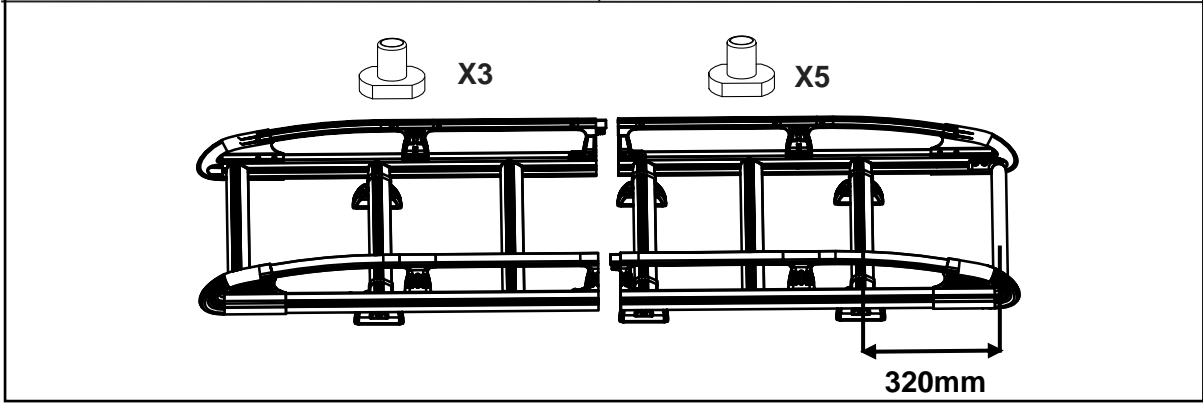

PS176

4.

5.

12.

13.

14.

K676/B676- VW Caddy 5 2020- Standard Roof, Tailgate

K677/B677- VW Caddy 5 2020- Standard Roof, Twin Door