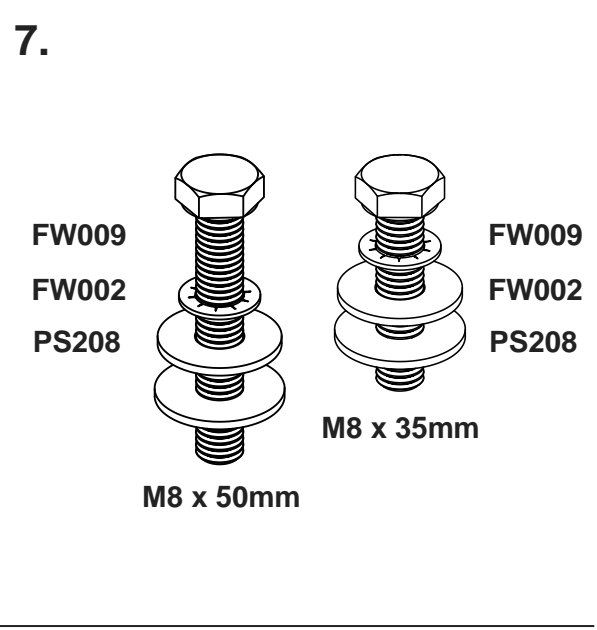

PS176

4.

5.

12.

13.

14.

K676/B676- VW Caddy 5 2020- Standard Roof, Tailgate

K677/B677- VW Caddy 5 2020- Standard Roof, Twin Door