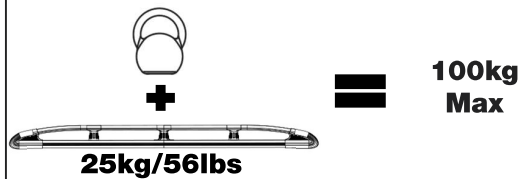

12.

13.

K608- Caddy 2010- L1, H1, Twin Doors

K609- Caddy 2010-2015- L1, H1, Tailgate

K609- Caddy 2015- L1, H1, Tailgate

+ **=** **100kg**
Max

14.

15.