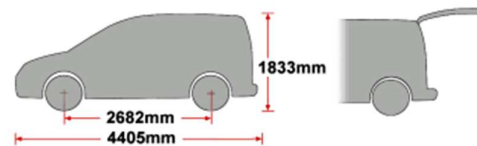

12.

13.

K608- Caddy 2010- L1, H1, Twin Doors

K609- Caddy 2010-2015- L1, H1, Tailgate

K609- Caddy 2015- L1, H1, Tailgate

+ **=** **100kg**
Max

14.

15.