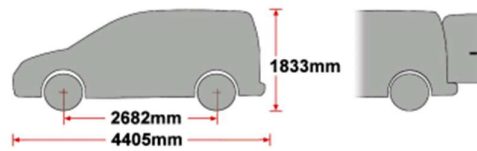

12.

13.

K608- Caddy 2010- L1, H1, Twin Doors

K609- Caddy 2010-2015- L1, H1, Tailgate

K609- Caddy 2015- L1, H1, Tailgate

+ **=** **100kg**
Max

14.

15.