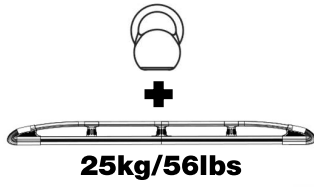

12.

13.

K608- Caddy 2010- L1, H1, Twin Doors

K609- Caddy 2010-2015- L1, H1, Tailgate

K609- Caddy 2015- L1, H1, Tailgate

+ **=** **100kg**
Max

14.

15.