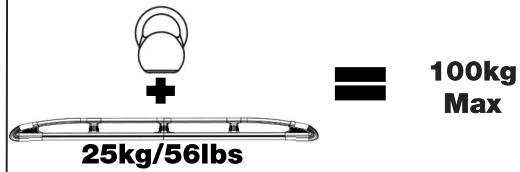

12.

13.

K608- Caddy 2010- L1, H1, Twin Doors

K609- Caddy 2010-2015- L1, H1, Tailgate

K609- Caddy 2015- L1, H1, Tailgate

+ **=** **100kg**
Max

14.

15.