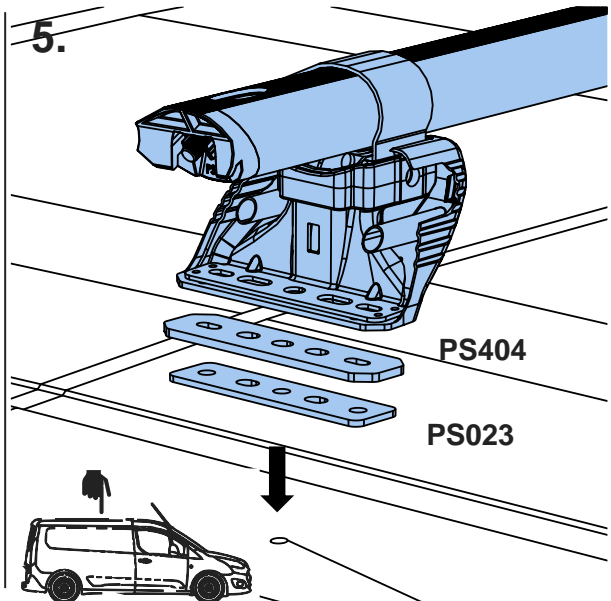

PS176

4.

5.

12.

13.

14.

K676/B676- VW Caddy 5 2020- Standard Roof, Tailgate

K677/B677- VW Caddy 5 2020- Standard Roof, Twin Door