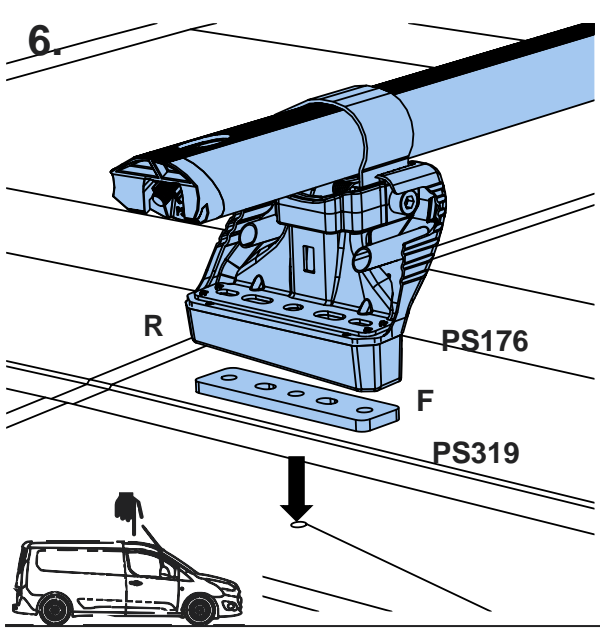

PS176

4.

5.

12.

13.

14.

K676/B676- VW Caddy 5 2020- Standard Roof, Tailgate

K677/B677- VW Caddy 5 2020- Standard Roof, Twin Door