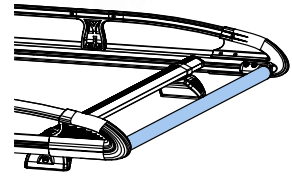

CITY CRASH (✓)

According to ISO/ PAS 11154:2006

KD4KR:

VW Caddy 5, 2020-

Max
50kg/110lbs

KammRack

SA397U x 4

SA398U x 4