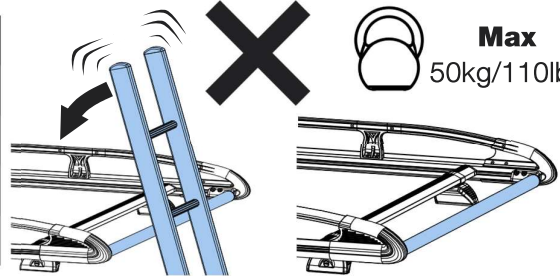

KammRack

Instructions

CITY CRASH (✓)

According to ISO/ PAS 11154:2006

KA3KR:

VW Caddy, 2010–

KammRack

SA397U x 3