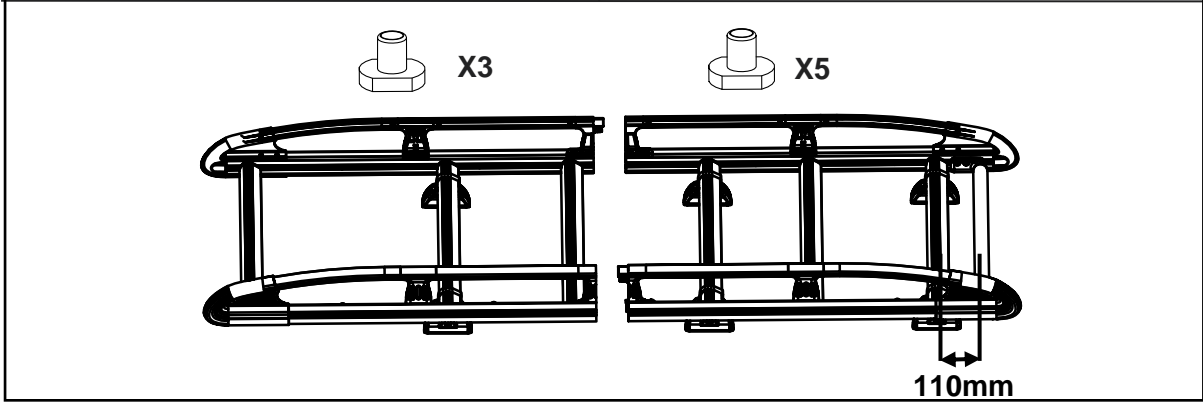

PS176

4.

5.

12.

13.

14.

K676/B676- VW Caddy 5 2020- Standard Roof, Tailgate

K677/B677- VW Caddy 5 2020- Standard Roof, Twin Door