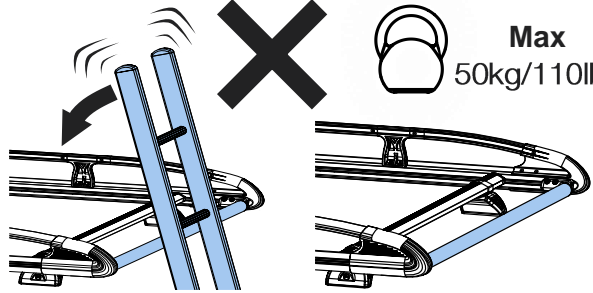

KD3KR

KammRack

Instructions

CITY CRASH

According to ISO/ PAS 11154:2006

KD3KR:

VW Caddy 5, 2020–

Max
50kg/110lbs