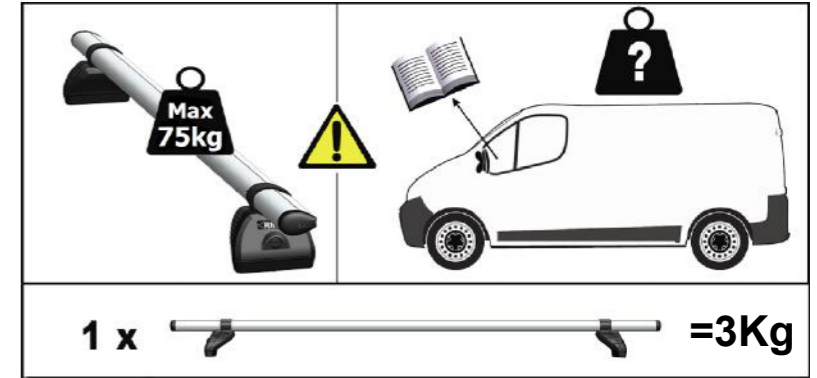

FW002 (M8) x 8

MS209 x 8

PS020 x 4

FT01 x 1

MERCEDES SPRINTER 2006-  
VW CRAFTER 2017-  
VW CRAFTER 2006-2017

**TYPE DESIGNATION FORM A**

x 1

13mm x 1