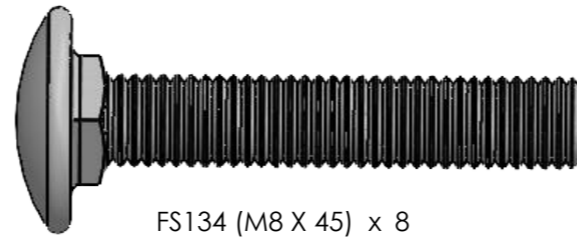

SA055 x2

SA056 x 2

SA070 x 4

PS183 x 4

PS023 x 4

FS081 (M8 X50) x 4

FS134 (M8 X 45) x 8

FN006 (M8) x 8

FW002 (M8) x 8

MS209 x 8

PS020 x 4

FT01 x 1

MERCEDES SPRINTER 2006-  
VW CRAFTER 2017-  
VW CRAFTER 2006-2017

**TYPE DESIGNATION FORM A**

x 1

13mm x 1