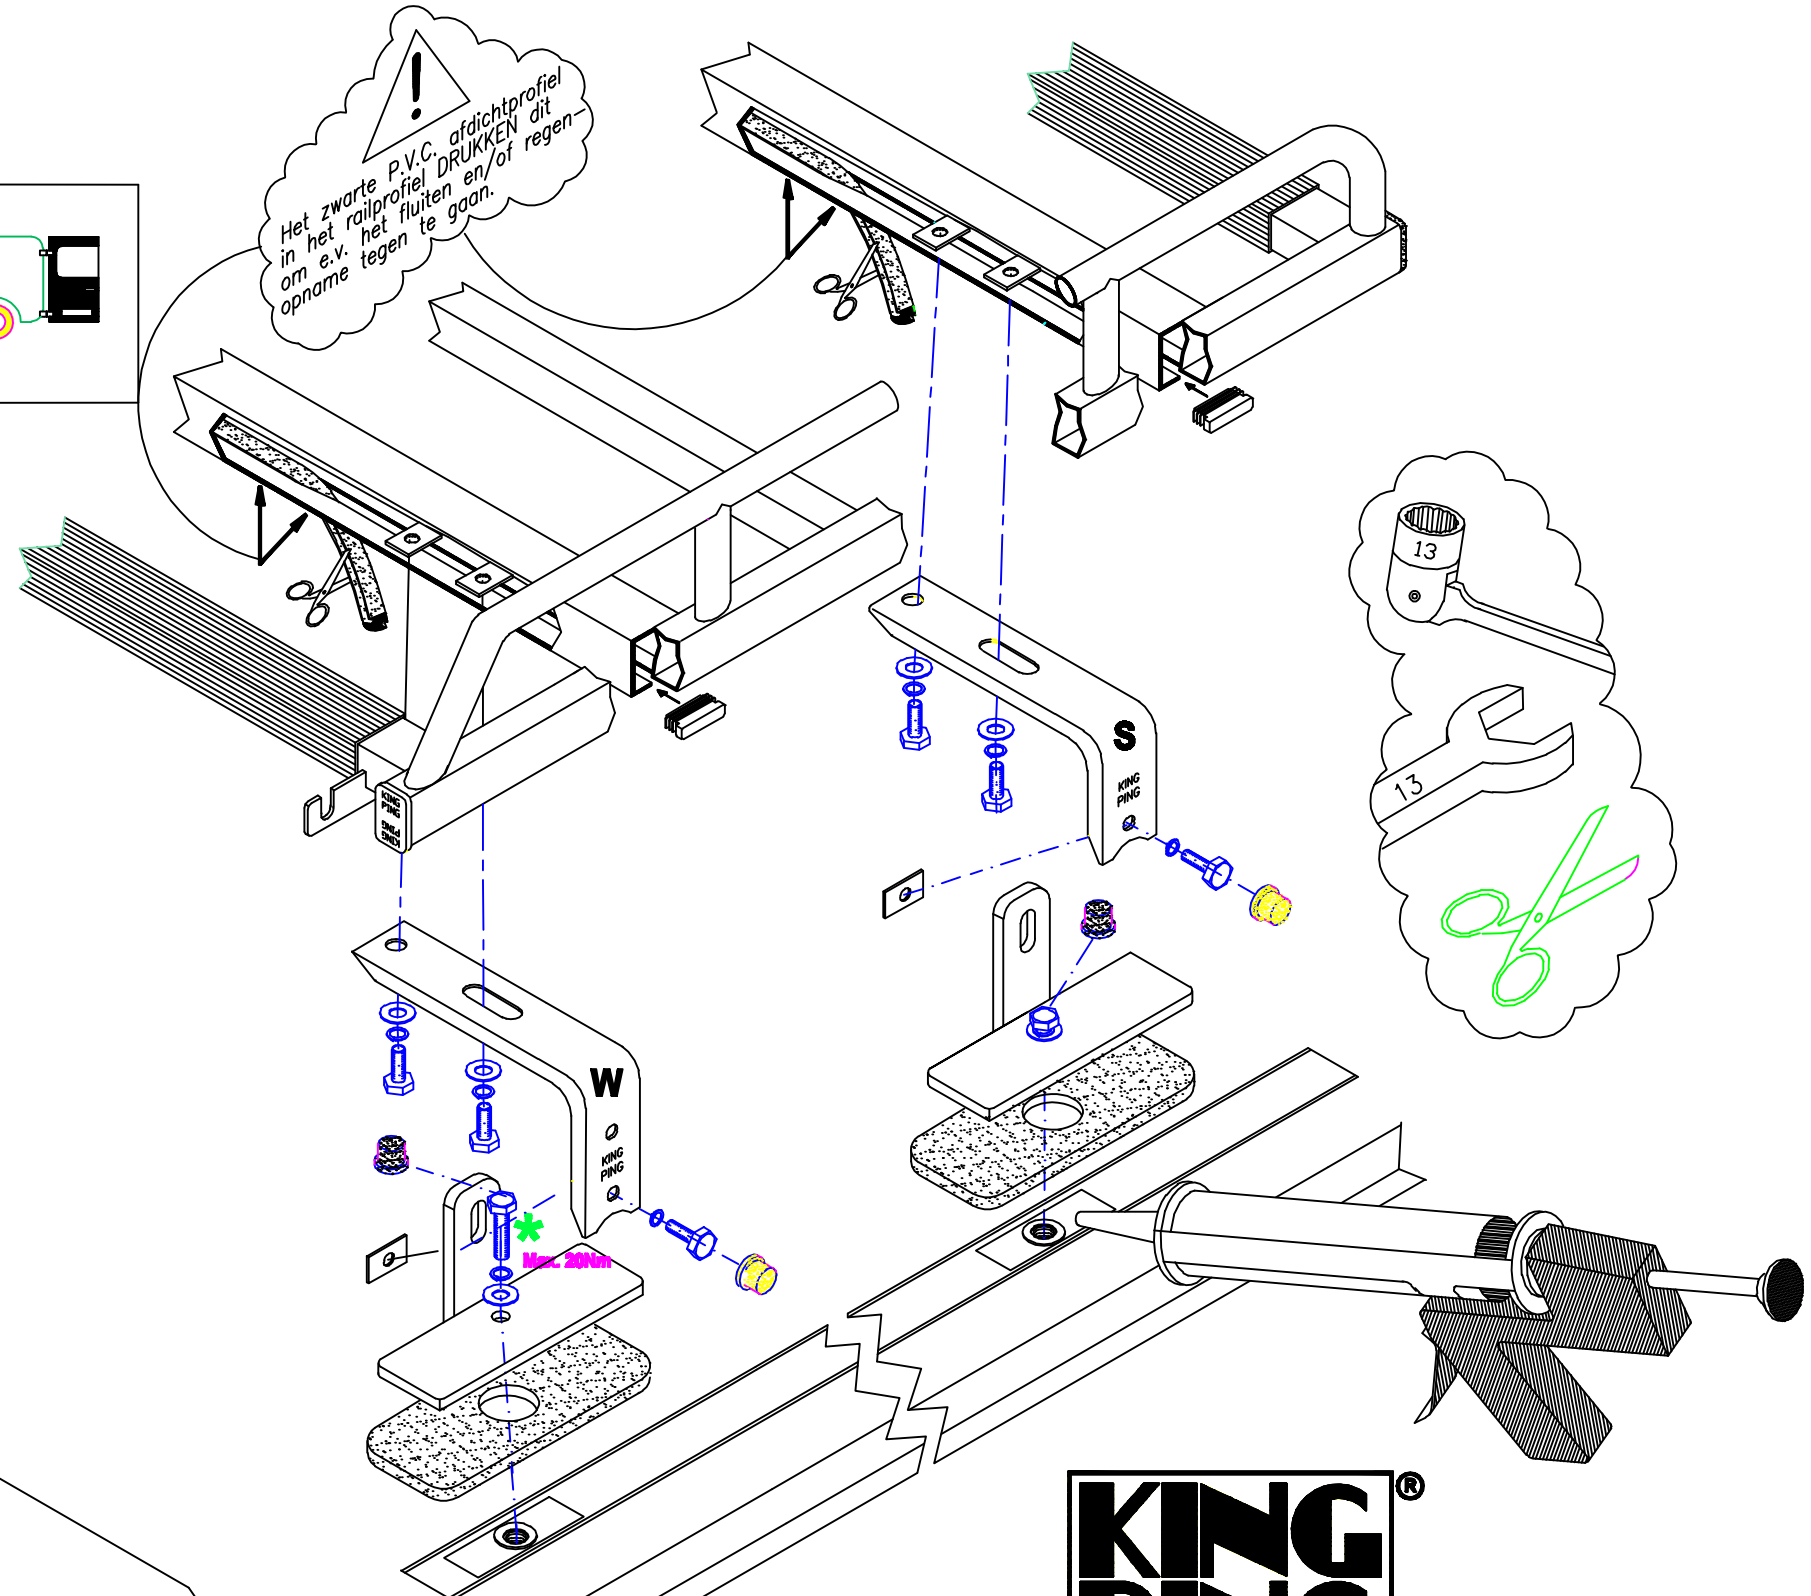

# CITROEN BERLINGO XL PEUGEOT PARTNER XL

220x120 cm. L2 2008

<b>2x</b>	<b>4x</b>
<b>6x</b>	<b>6x</b> M8x25 Max. 20Nm
<b>24x</b> M8	<b>18x</b> M8x20
<b>18x</b>	<b>6x</b>
<b>18x</b>	<b>6x</b>
<b>3x</b>	<b>12x</b> M8

Het zwarte P.V.C. afdichtprofiel in het railprofiel DRUKKEN om e.v. het fluiten en/of regenopname tegen te gaan.

**KING PING**  
www.kingping.nl  
info@kingping.nl

- Bij onduidelijkheden raadpleeg uw leverancier!
- Pour plus de renseignements consultez votre fournisseur!
- Bei eventuellen Unklarheiten, bitten wir Sie mit Ihren Lieferanten Kontakt aufzunehmen!
- Might this not be clear, please contact your supplier!