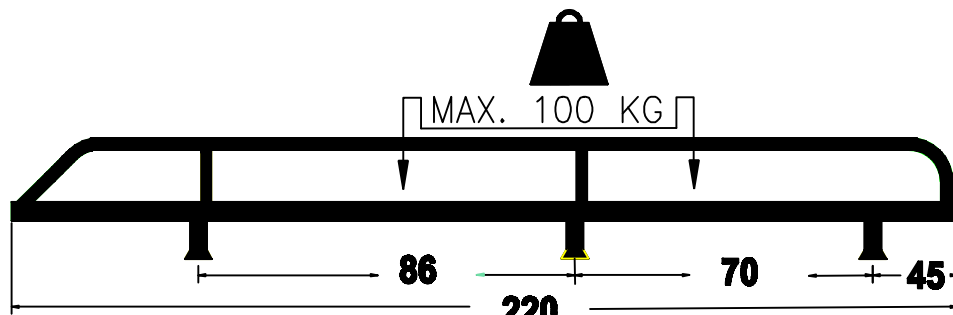

# CITROEN BERLINGO XL PEUGEOT PARTNER XL

220x120 cm. L2 2008

<b>2x</b>	<b>4x</b>
<b>6x</b>	<b>6x</b> M8x25 Max. 20Nm
<b>24x</b> M8	<b>18x</b> M8x20
<b>18x</b>	<b>6x</b>
<b>18x</b>	<b>6x</b>
<b>3x</b>	<b>12x</b> M8

Het zwarte P.V.C. afdichtprofiel in het railprofiel DRUKKEN om e.v. het fluiten en/of regenopname tegen te gaan.

**KING PING**  
www.kingping.nl  
info@kingping.nl

- Bij onduidelijkheden raadpleeg uw leverancier!
- Pour plus de renseignements consultez votre fournisseur!
- Bei eventuellen Unklarheiten, bitten wir Sie mit Ihren Lieferanten Kontakt aufzunehmen!
- Might this not be clear, please contact your supplier!