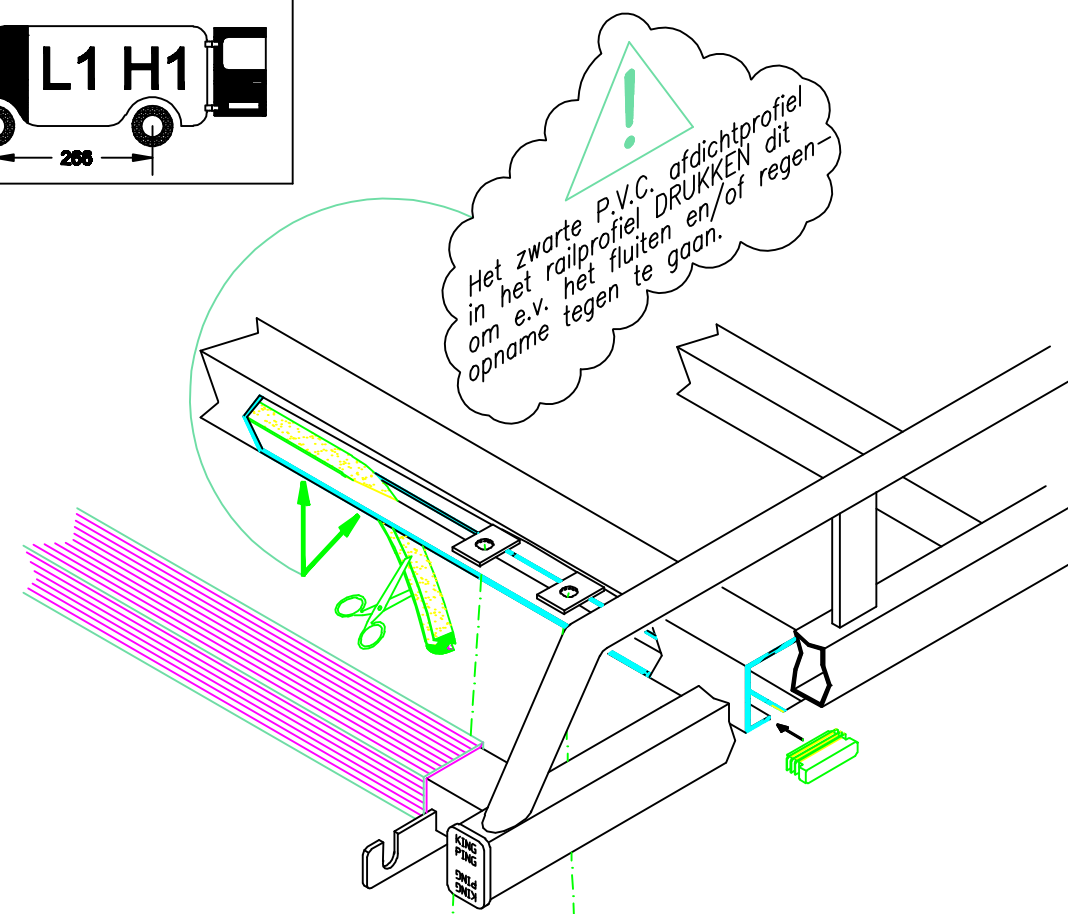

# FORD TRANSIT CONNECT 2014

200x143 cm.

 <b>6x</b>	 <b>6x</b>	 <b>6x</b> M6x25 Max. 20Nm
 <b>12x</b>	 <b>18x</b>	 <b>6x</b>
 <b>18x</b>	 <b>18x</b>	 <b>6x</b> F
 <b>6x</b>	 <b>3x</b>	 <b>6x</b>
 <b>6x</b>	 <b>6x</b>	