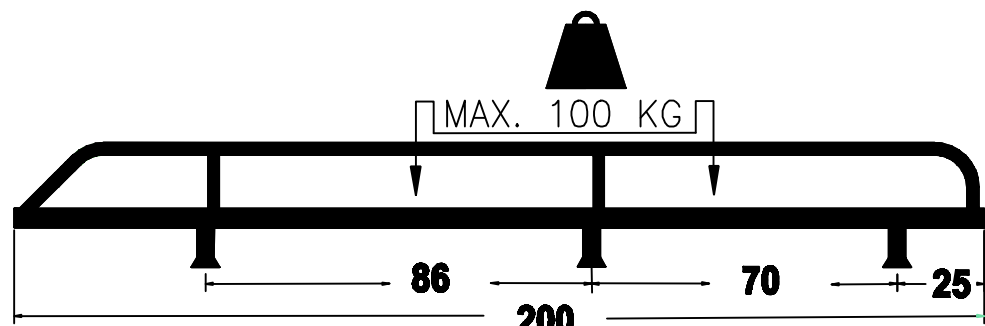

206 CIBD200120 X - PEPD200120 X -850-3010- 06/2015

-Bij onduidelijkheden raadpleeg uw leverancier!
-Pour plus de renseignements consultez votre fournisseur!
-Bei eventuellen Unklarheiten, bitten wir Sie mit Ihren Lieferanten Kontakt aufzunehmen!
-Might this not be clear, please contact your supplier!