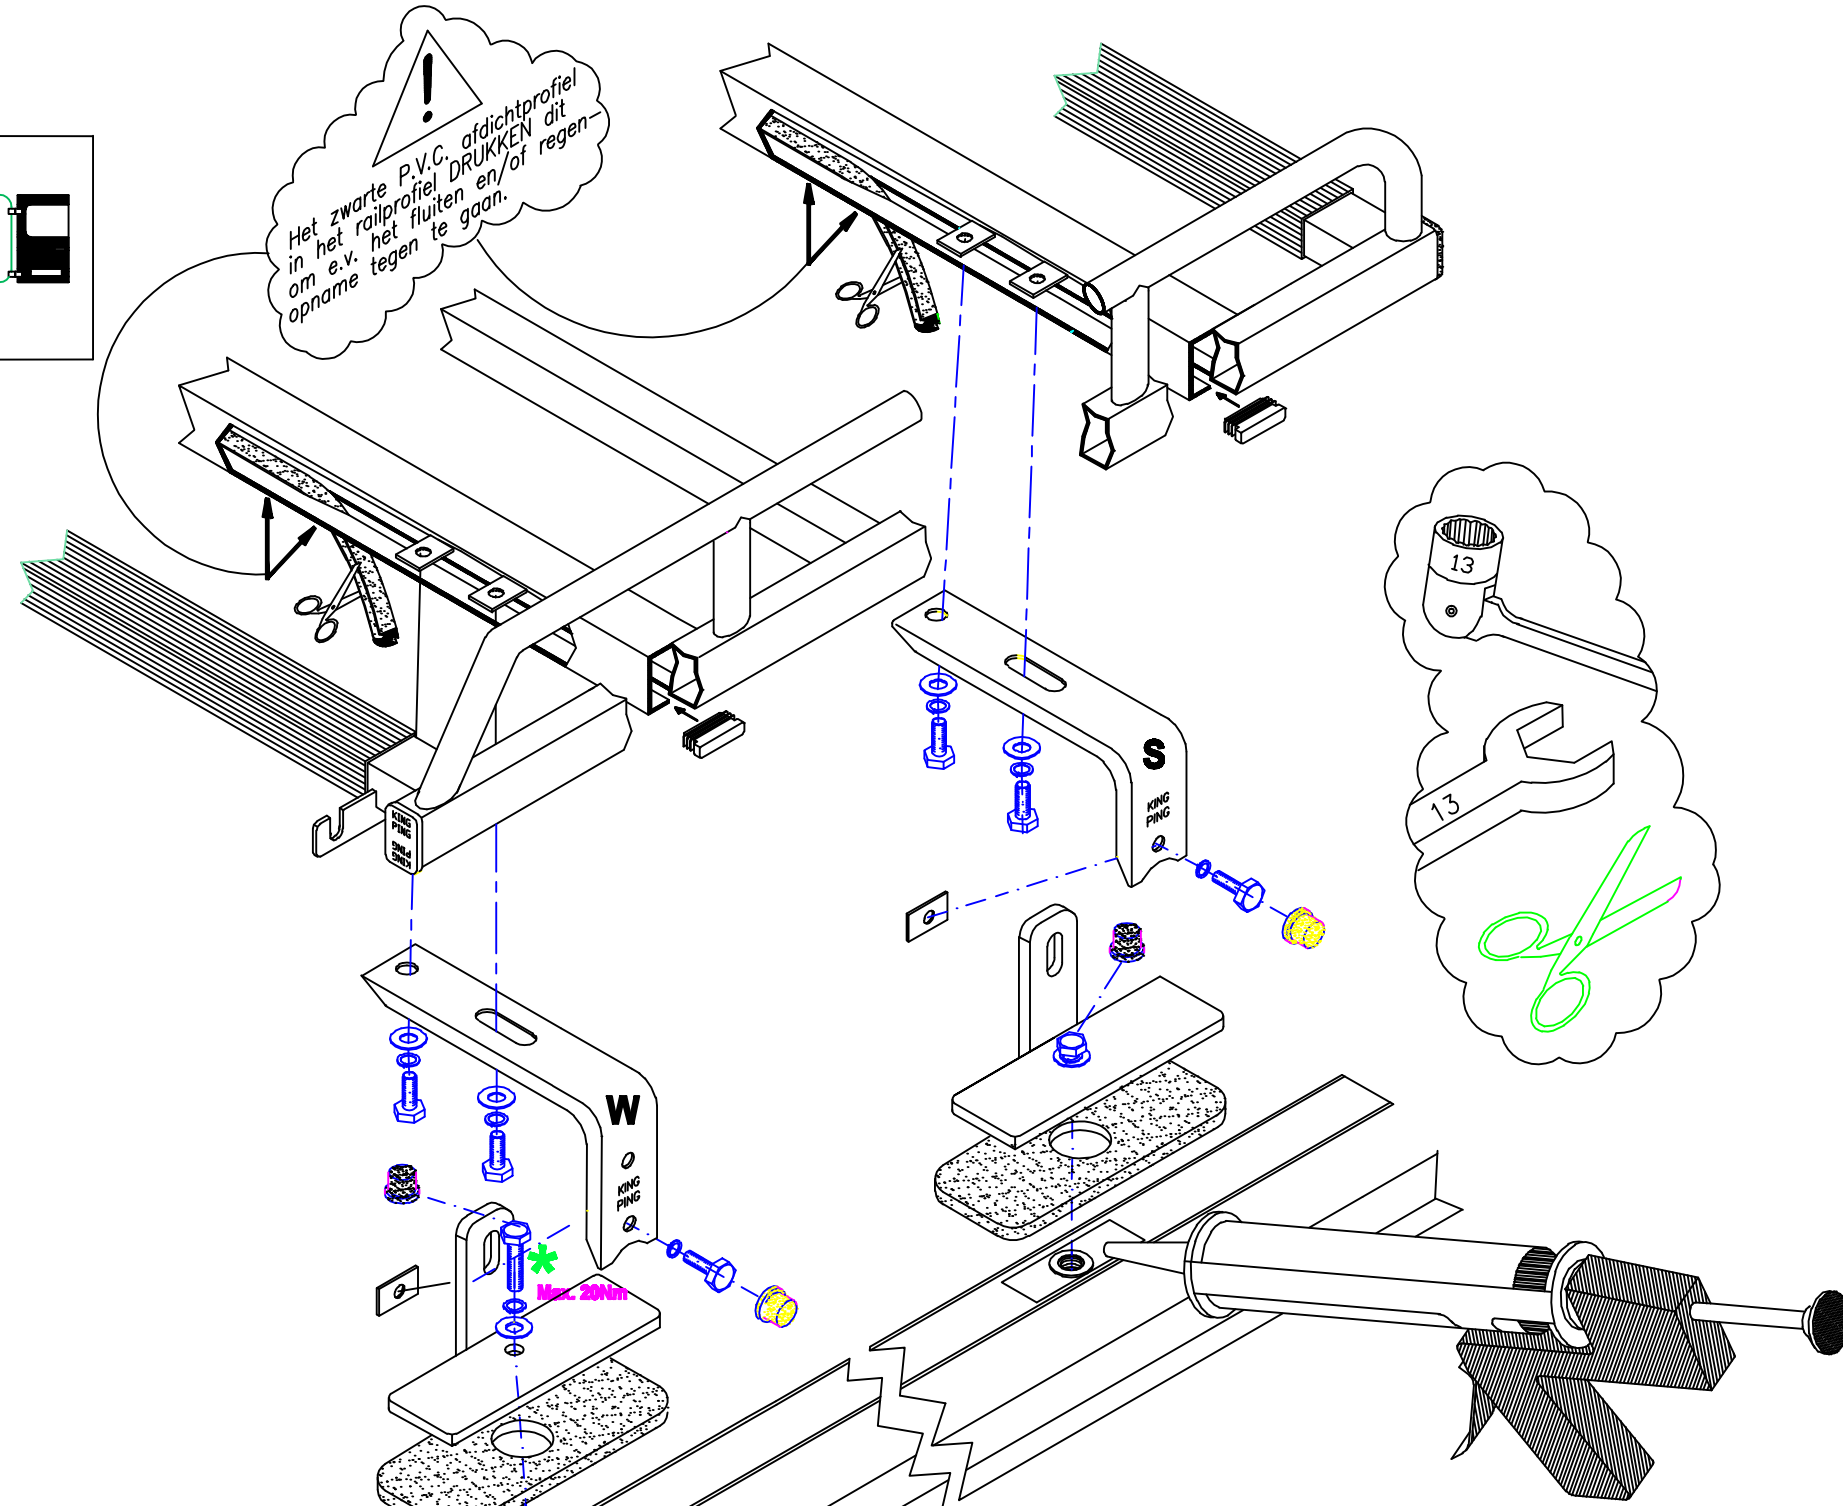

CITROEN BERLINGO PEUGEOT PARTNER

200x120 cm. L1

2008 >

	2x		4x
	6x		6x
	24x		18x
	18x		6x
	18x		6x
	3x		12x

Het zwarte P.V.C. afdichtprofiel in het railprofiel DRUKKEN dit om e.v. het fluiten en/of regenopname tegen te gaan.