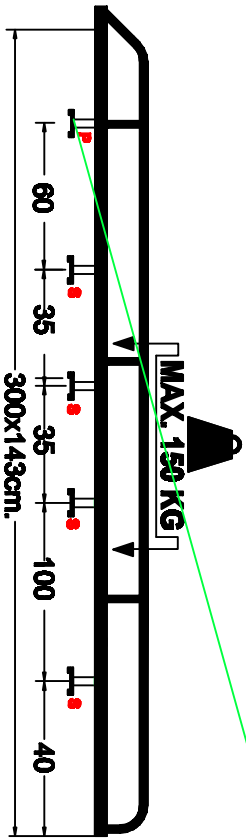

Citroën Jumpy TYPE XL 2016  
 Peugeot Expert LONG 2016  
 Toyota Pro Ace WORKER XL 2016

<b>300x141cm. L3 H1</b>				
<b>8X</b> 	 <b>30X</b>	 <b>6X</b>		<b>1X</b>
<b>2X</b> 	 <b>30X</b>	 <b>2X</b>		<b>10X</b>
<b>10X</b> 	 <b>20X</b>	 <b>8X</b>		
<b>20X</b> 	 <b>30X</b>	 <b>8X</b>		

**P- ALS LAATSTE  
 ONDER SPANNING ZETTEN  
 ALLEEN AAN DE VOORKANT**