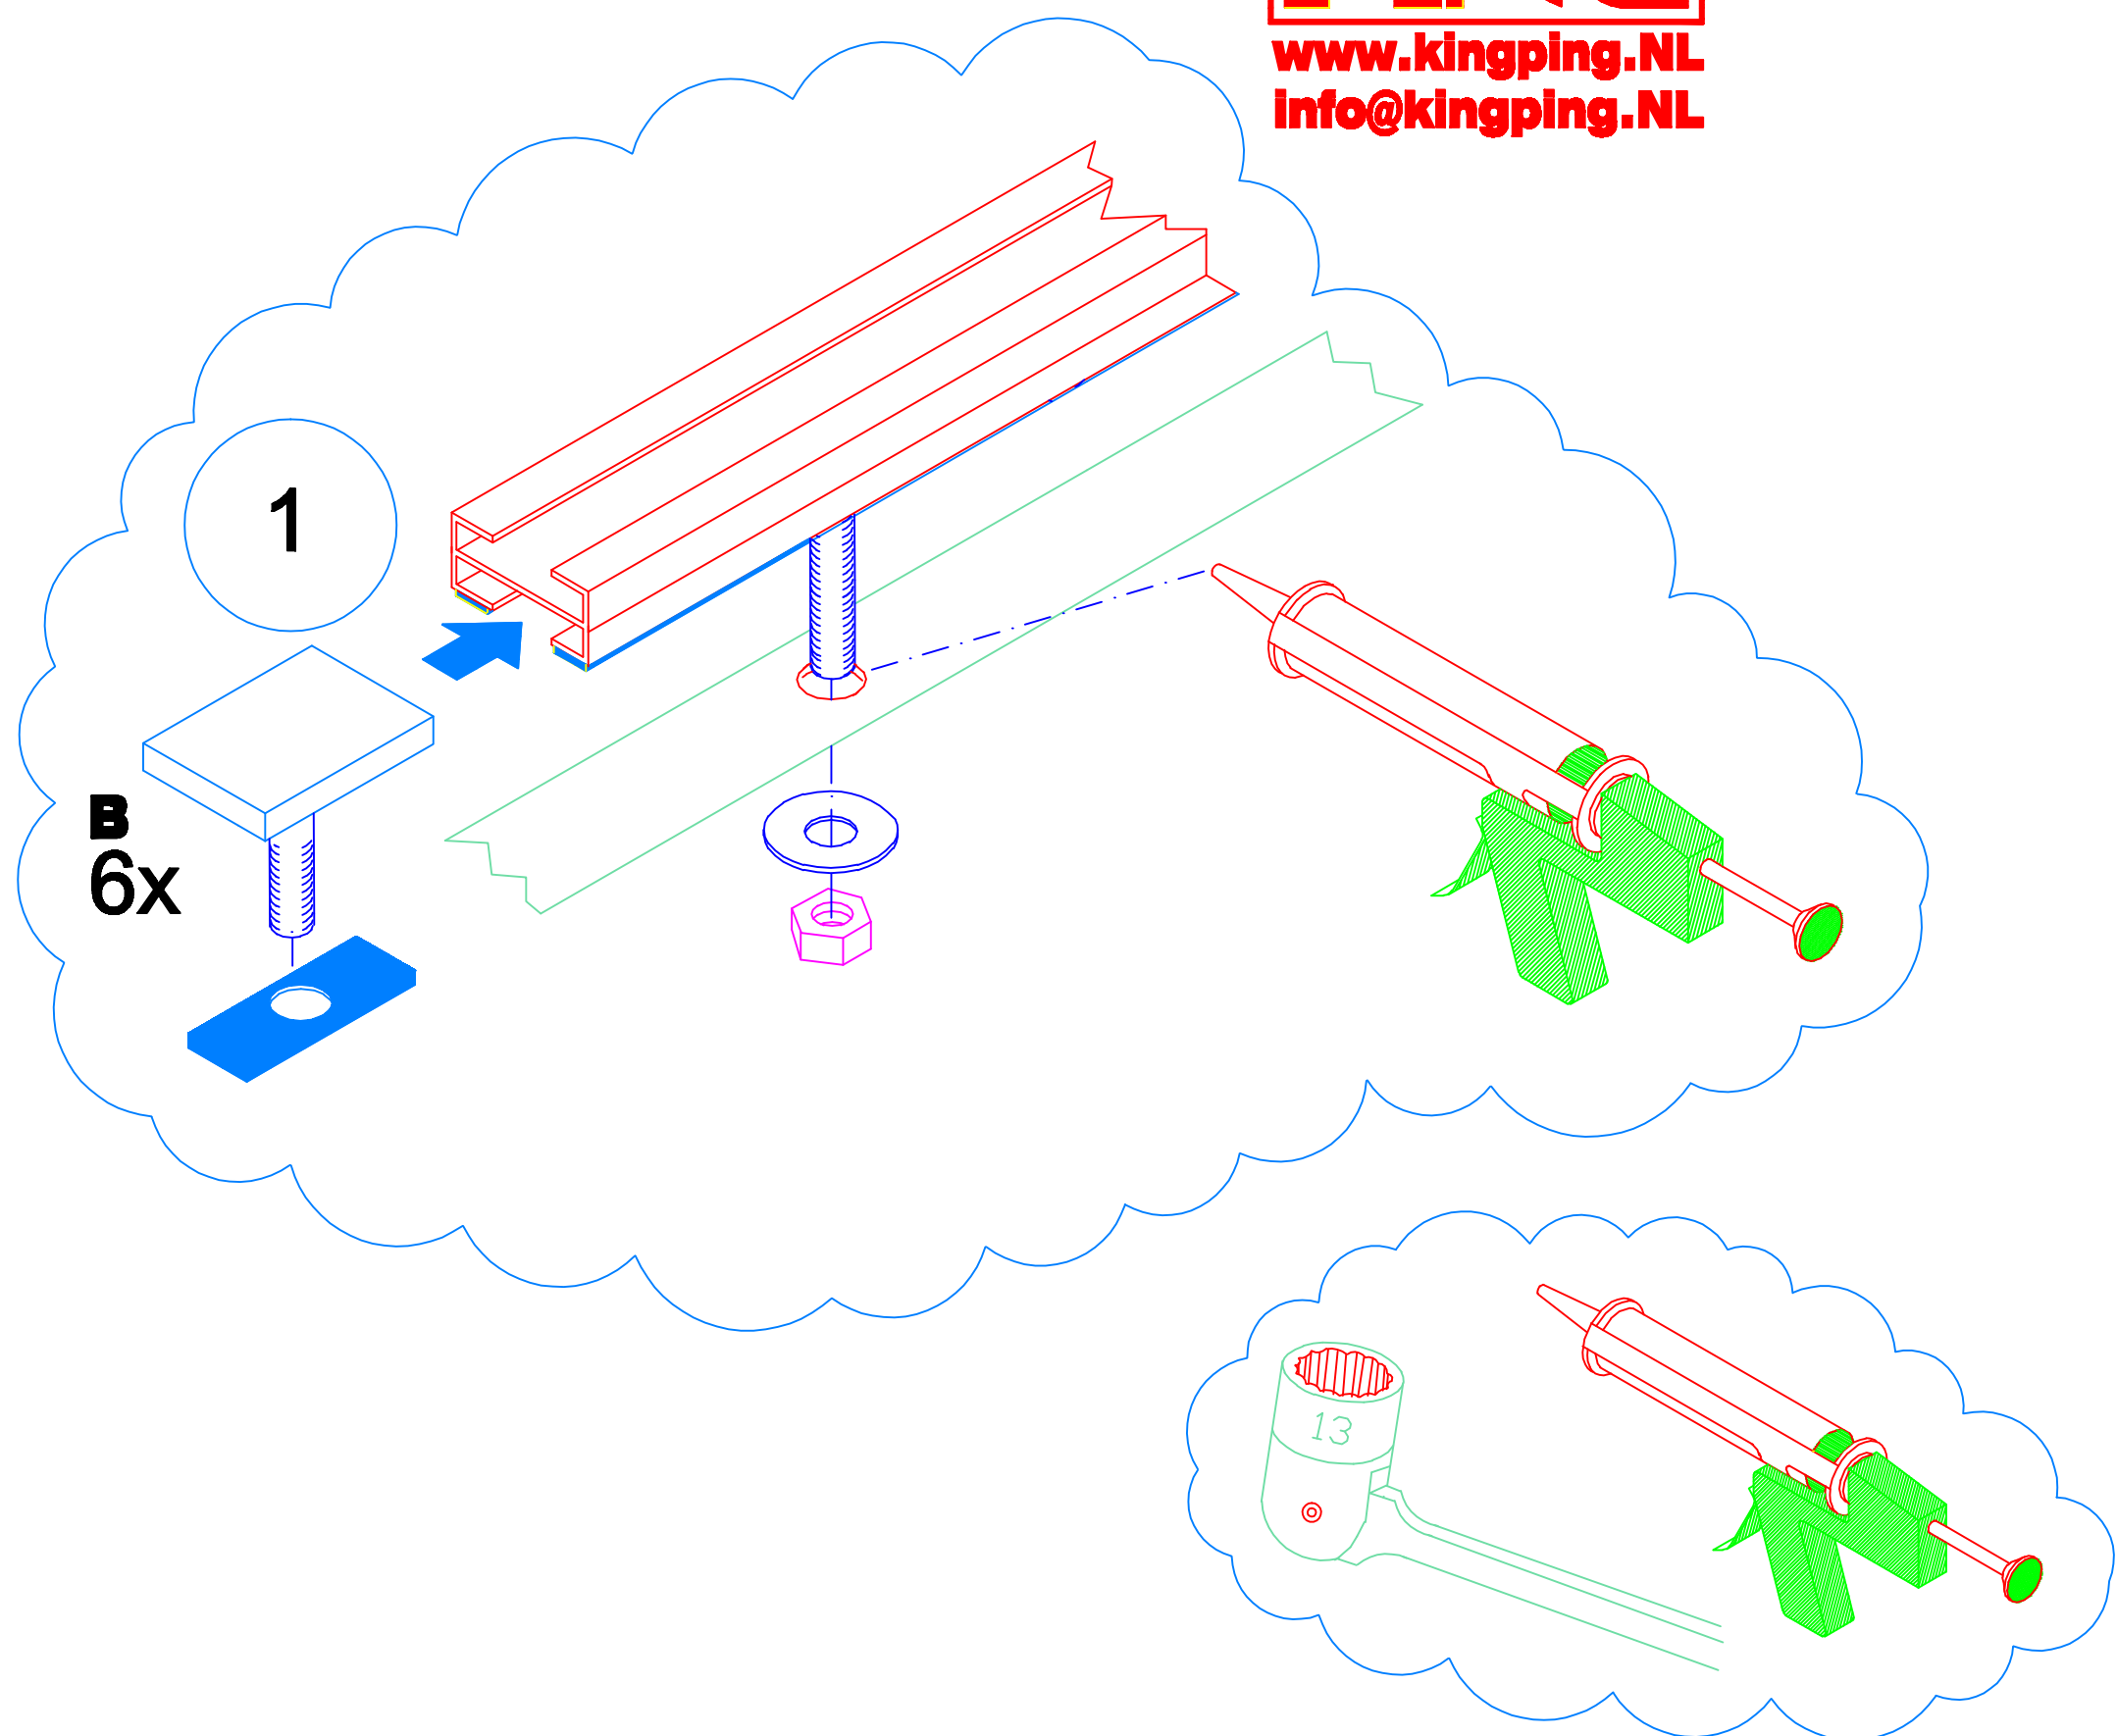

CRAFTER / SPRINTER 06 L1H1

 12x	 250 2x	 12x
 12x	 12x	M8 30X20X25
	M8 2xD	

**KING
PING**®

www.kingping.NL
info@kingping.NL

- Bij onduidelijkheden raadpleeg uw leverancier!
- Pour plus de renseignements consultez votre fournisseur!
- Bei eventuellen Unklarheiten, bitten wir Sie mit Ihren Lieferanten Kontakt aufzunehmen!
- Might this not be clear, please contact your supplier!