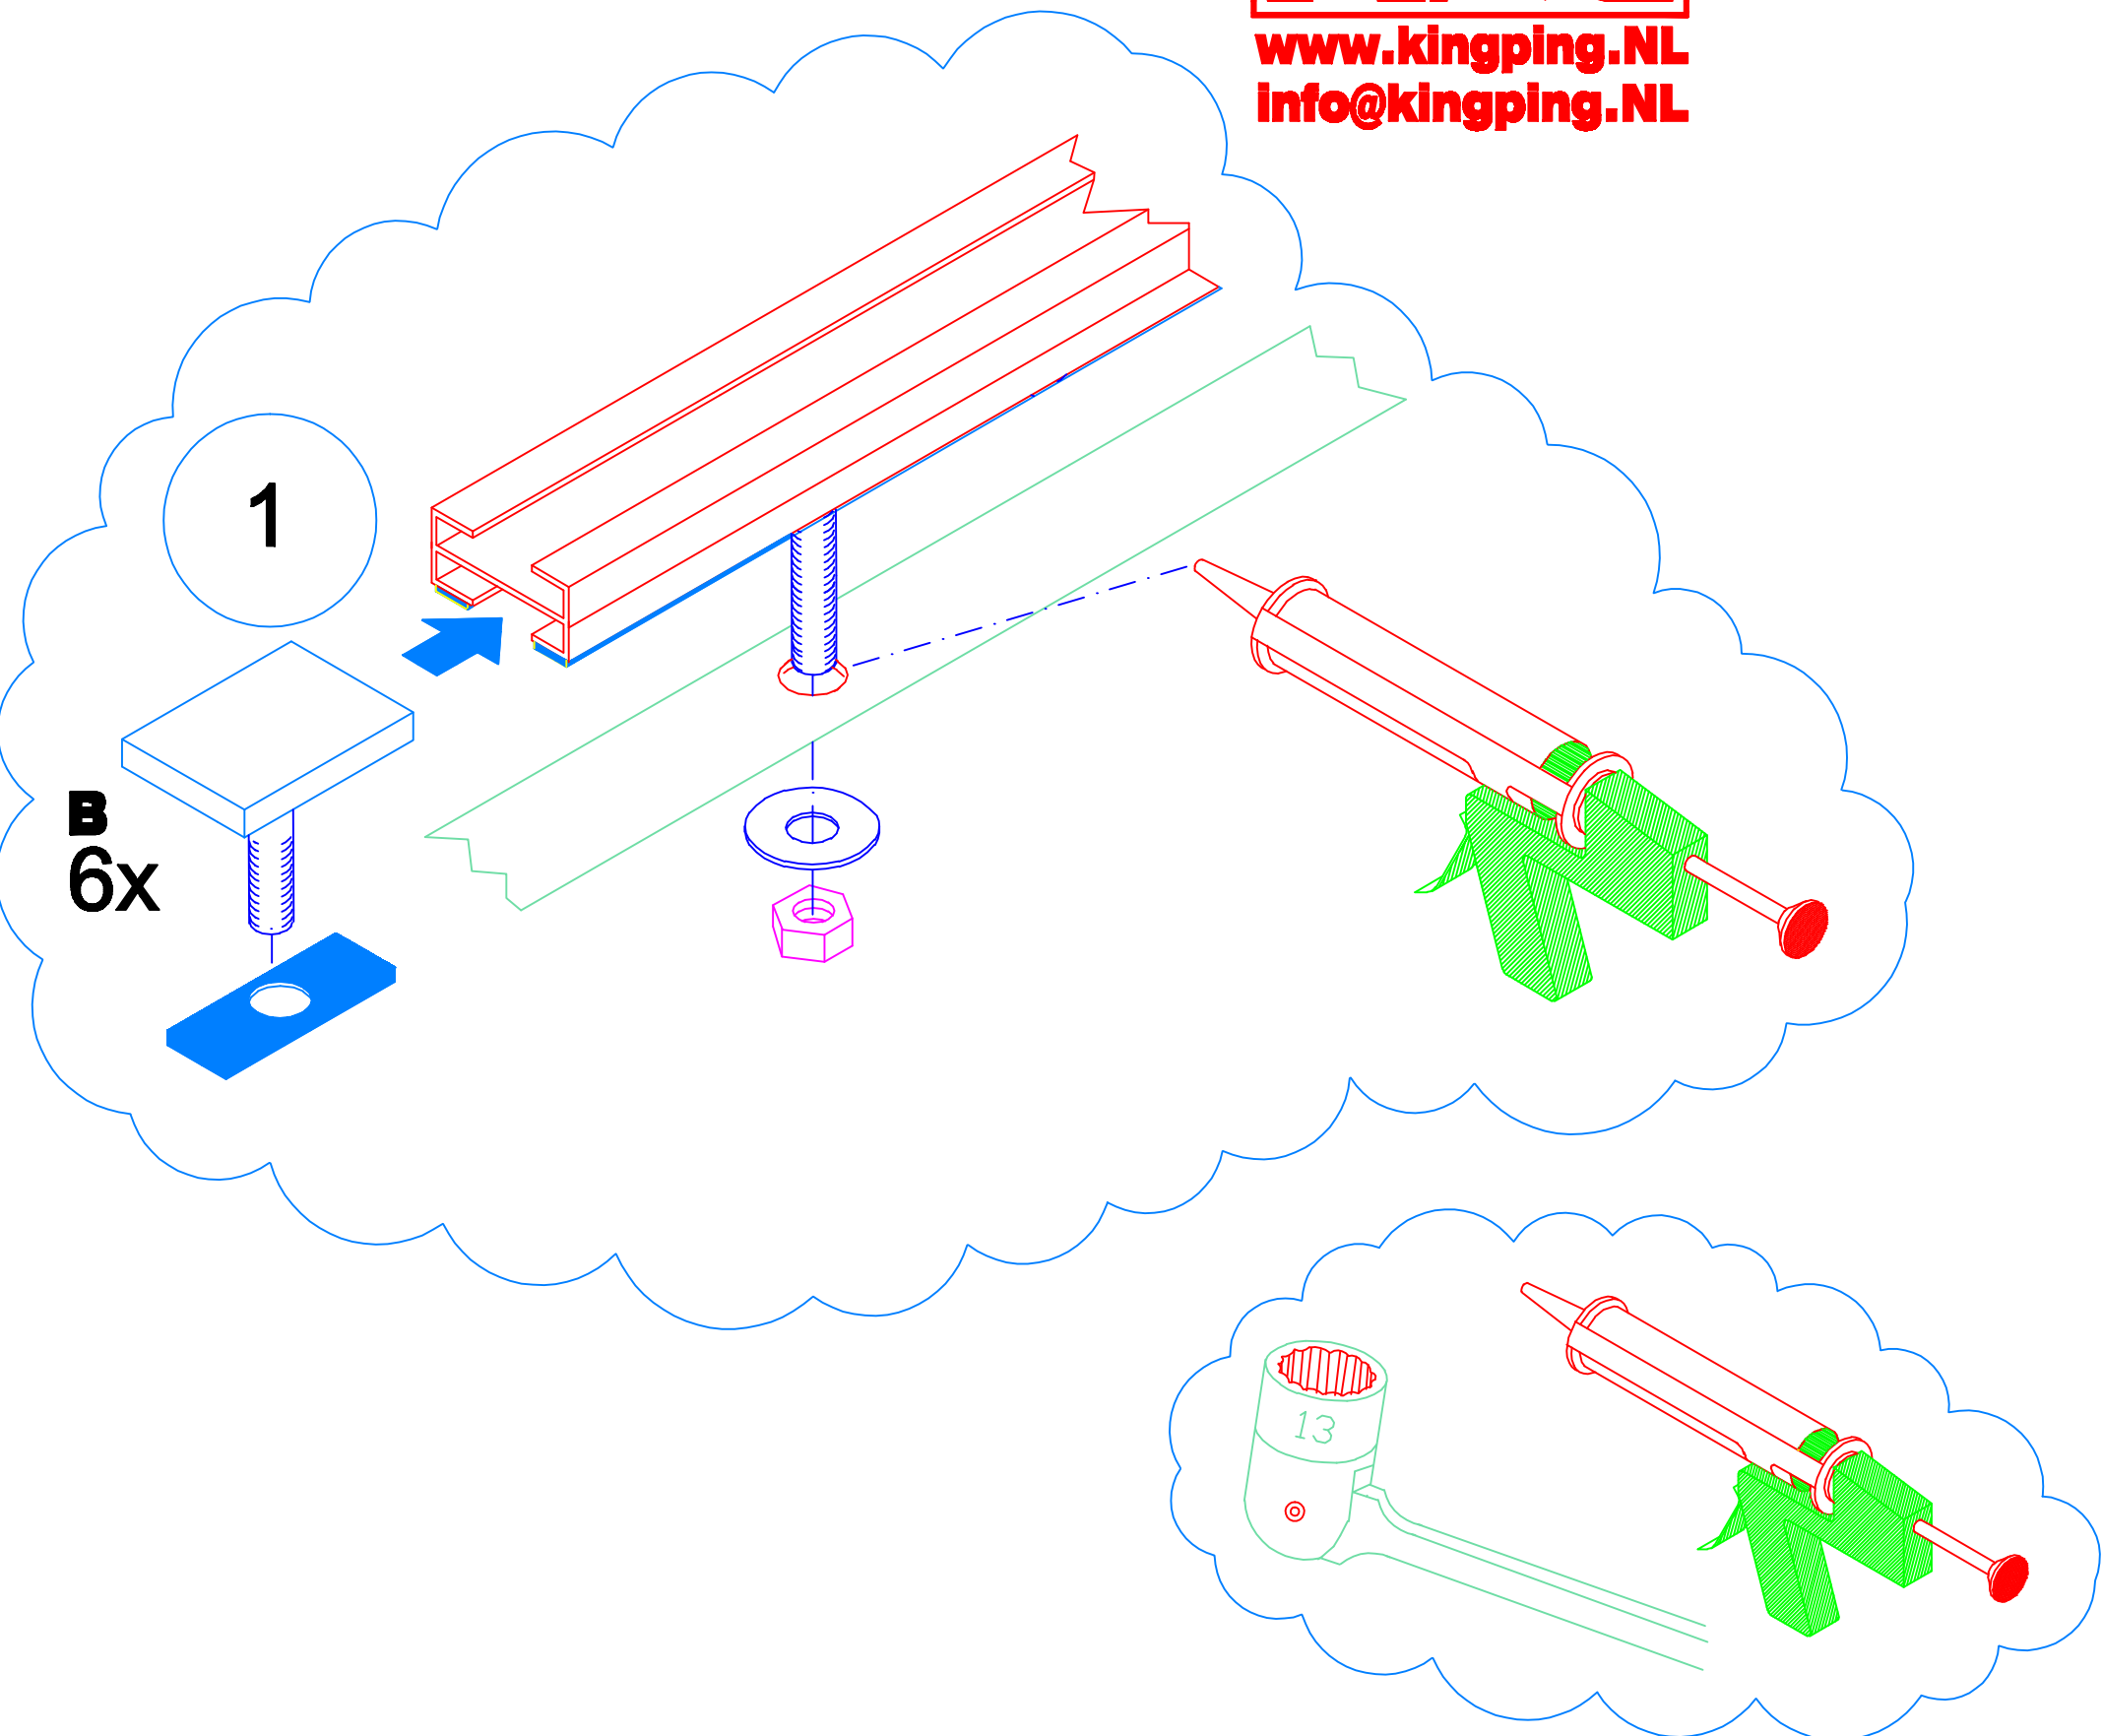

# CRAFTER / SPRINTER 06 L1H1/L1H2

 12x	 220 2x	 12x
 12x	 12x	<b>M8 30X20X25</b>
	<b>M8 2xD</b>	

**KING  
PING**®

[www.kingping.NL](http://www.kingping.NL)  
[info@kingping.NL](mailto:info@kingping.NL)

- Bij onduidelijkheden raadpleeg uw leverancier!
- Pour plus de renseignements consultez votre fournisseur!
- Bei eventuellen Unklarheiten, bitten wir Sie mit Ihren Lieferanten Kontakt aufzunehmen!
- Might this not be clear, please contact your supplier!