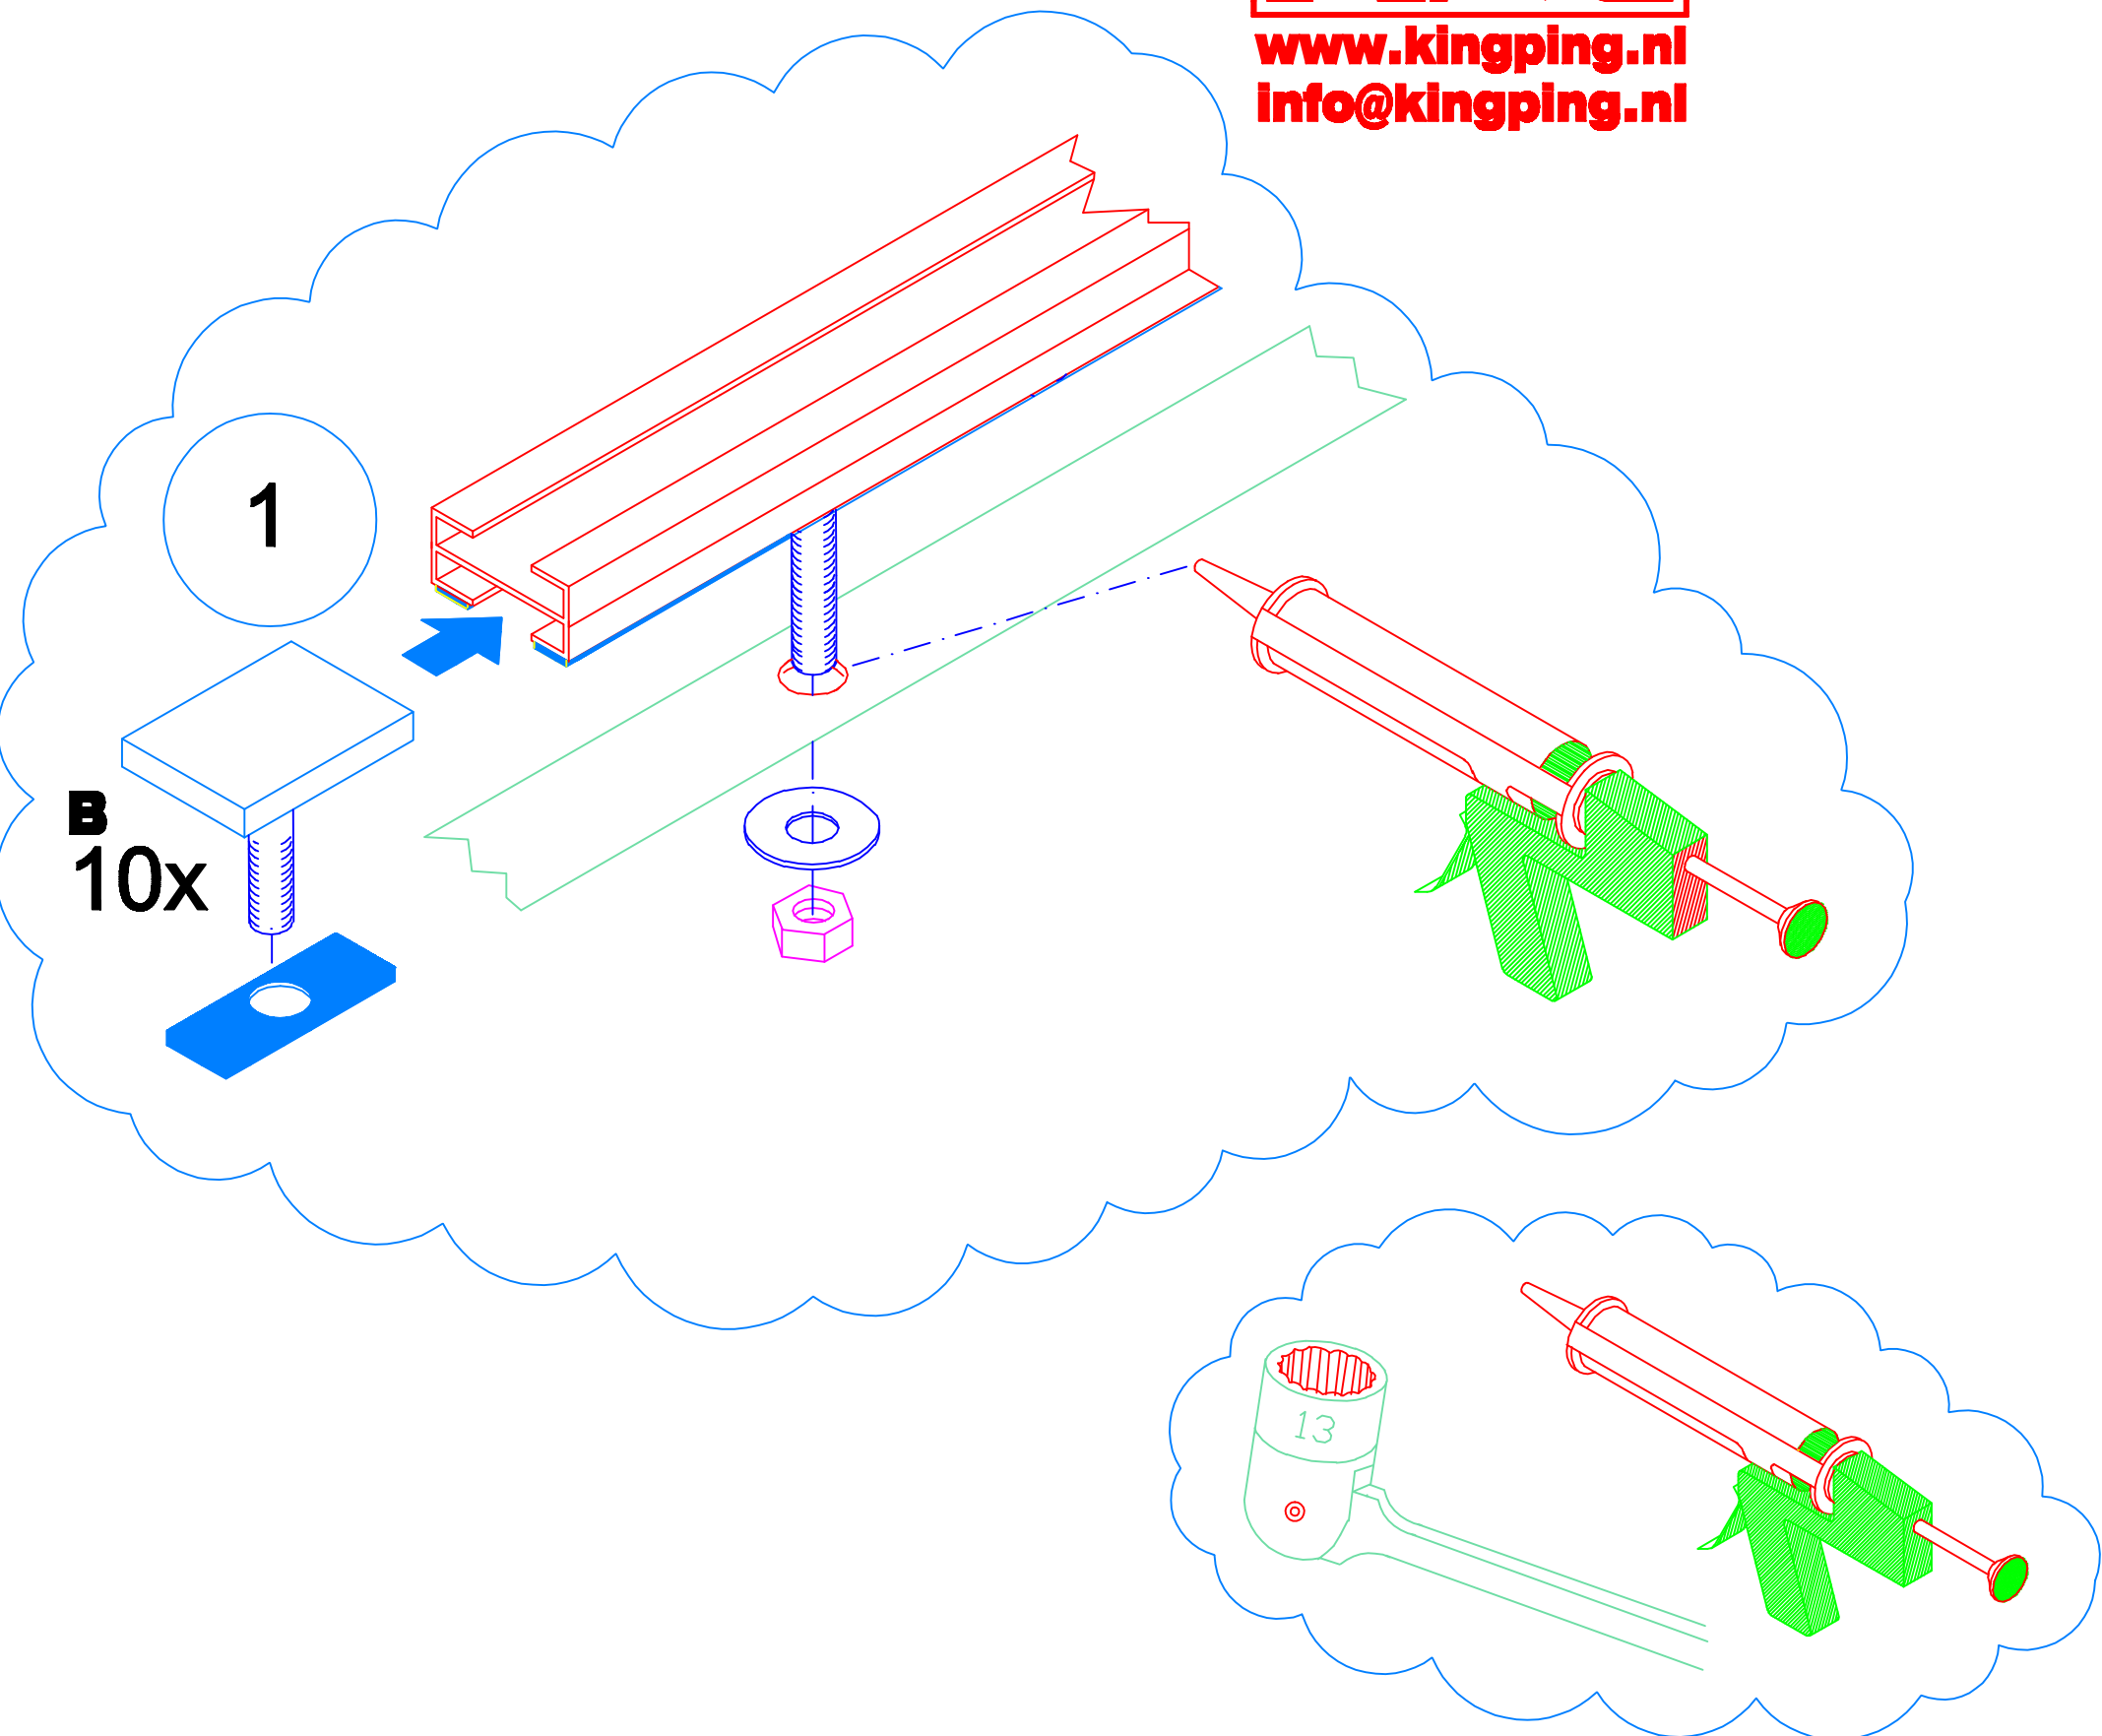

# CRAFTER / SPRINTER 06 L4H2

 20x	 380 2x	 20x M8 30X20X25
 20x	 20x M8 2xD	 <a href="http://www.kingping.nl">www.kingping.nl</a> <a href="mailto:info@kingping.nl">info@kingping.nl</a>

**KING  
PING**<sup>®</sup>  
[www.kingping.nl](http://www.kingping.nl)  
[info@kingping.nl](mailto:info@kingping.nl)