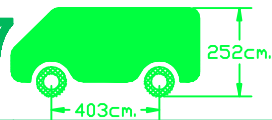

Citroën Jumper 2007
Fiat Ducato 2007
Peugeot Boxer 2007
 400x173 cm. L4 H2

 10x	 10x	 10x
 10x	 20x	 10x
 10x	 30x	 10x
 10x	 10x	

MONTAGEFILM KING-ALU IMPERIAAL

12/2015 ALUCJEH400173S ALUFDEH400173S ALUPBEH400173S