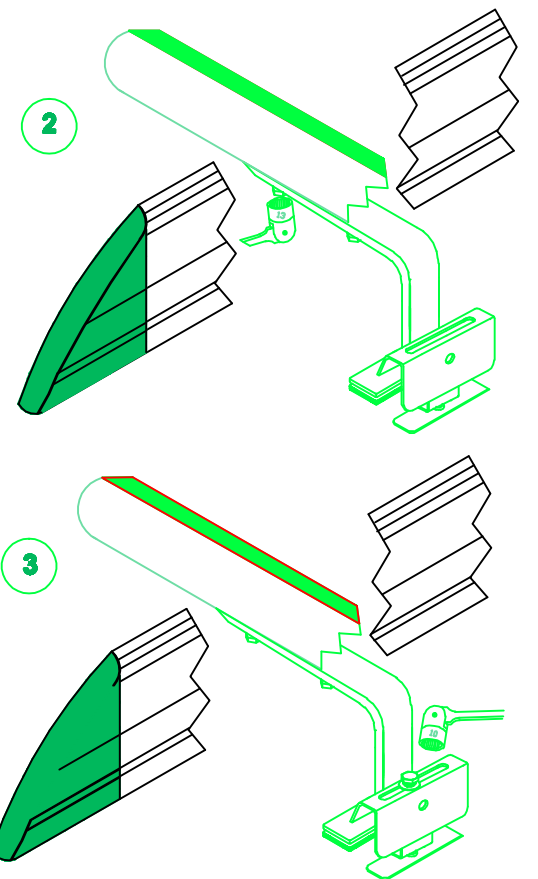

Citroën Jumper 2007
Fiat Ducato 2007
Peugeot Boxer 2007
 400x173 cm. L4 H2

 10x	 10x	 10x
 10x	 20x	 10x
 10x	 30x	 10x
 10x	 10x	

MONTAGEFILM KING-ALU IMPERIAAL

12/2015 ALUCJEH400173S ALUFDEH400173S ALUPBEH400173S