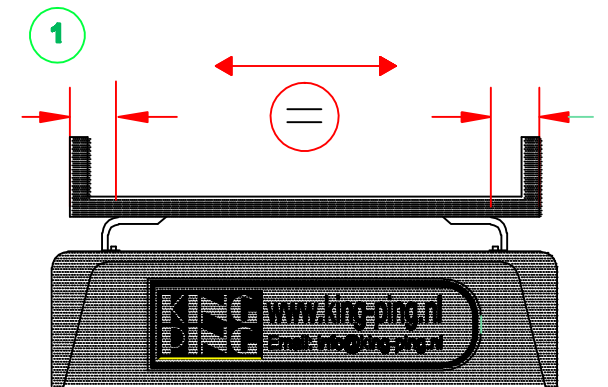

Citroën Jumper 2007
Fiat Ducato 2007
Peugeot Boxer 2007
 400x173 cm. L4 H2

 10x	 10x	 10x
 10x	 20x	 10x
 10x	 30x	 10x
 10x	 10x	

MONTAGEFILM KING-ALU IMPERIAAL

12/2015 ALUCJEH400173S ALUFDEH400173S ALUPBEH400173S