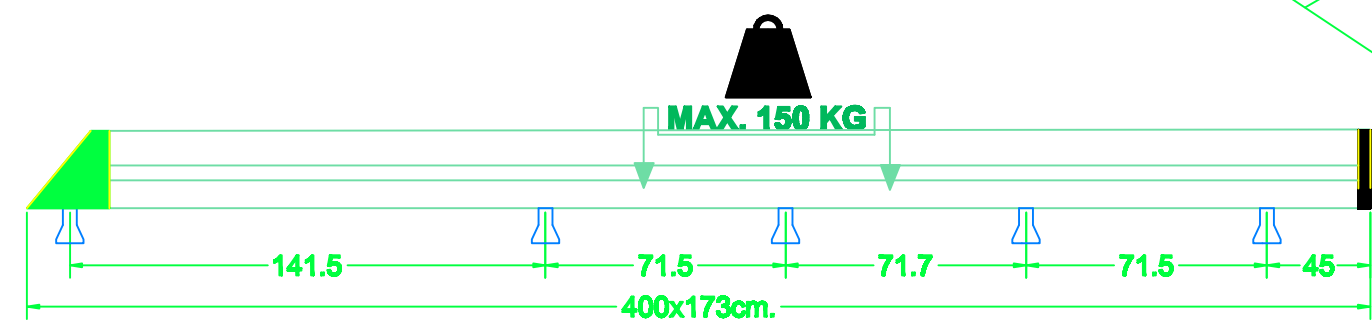

Citroën Jumper 2007
Fiat Ducato 2007
Peugeot Boxer 2007
 400x173 cm. L4 H2

 10x	 10x	 10x
 10x	 20x	 10x
 10x	 30x	 10x
 10x	 10x	

MONTAGEFILM KING-ALU IMPERIAAL

12/2015 ALUCJEH400173S ALUFDEH400173S ALUPBEH400173S