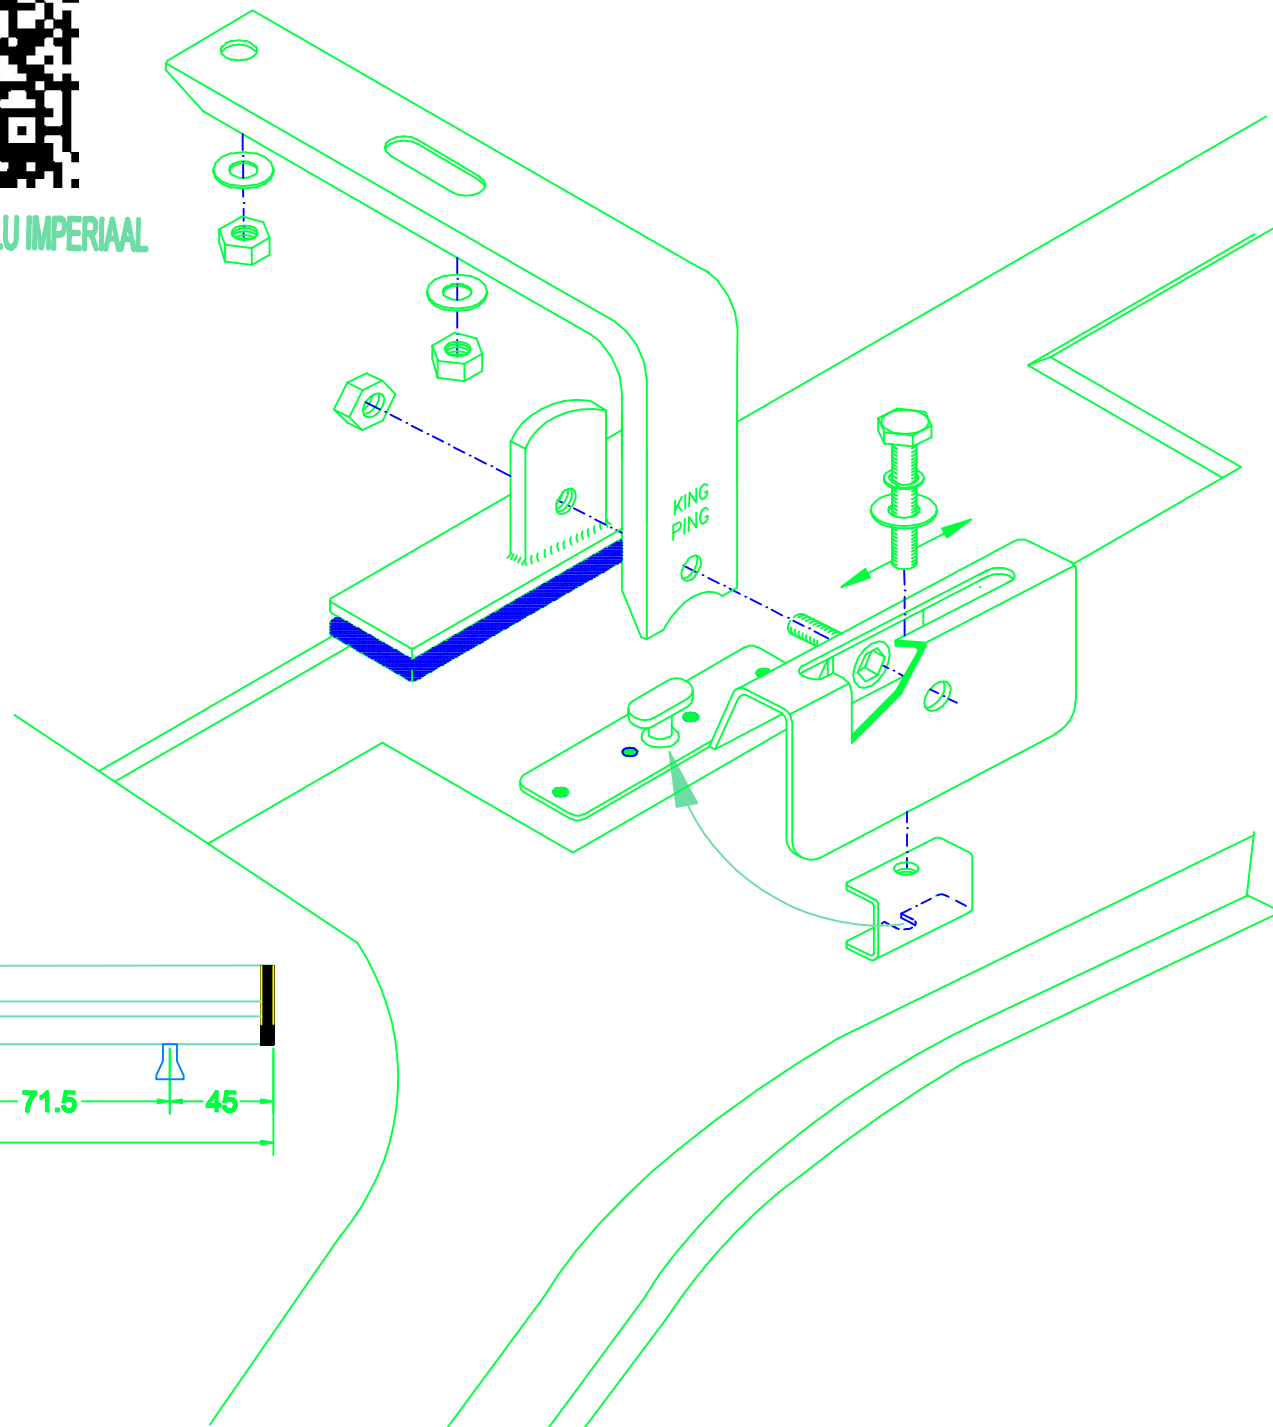

Citroën Jumper 2007
Fiat Ducato 2007
Peugeot Boxer 2007
 400x173 cm. L4 H2

 10x	 10x	 10x
 10x	 20x	 10x
 10x	 30x	 10x
 10x	 10x	

MONTAGEFILM KING-ALU IMPERIAAL

12/2015 ALUCJEH400173S ALUFDEH400173S ALUPBEH400173S