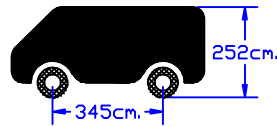

**Citroën Jumper MODEL 2006-  
Fiat Ducato MODEL 2006-  
Peugeot Boxer MODEL 2006-  
320x173 cm. L2 H2**

**KING PING**  
www.kingping.nl  
info@kingping.nl

MONTAGEFILM KING-ALU IMPERIAL

	<b>6x</b>		<b>6x</b>		<b>6x</b>
	<b>6x</b>		<b>12x</b>		<b>6x</b>
	<b>6x</b>		<b>18x</b>		<b>6x</b>
	<b>6x</b>				<b>6x</b>