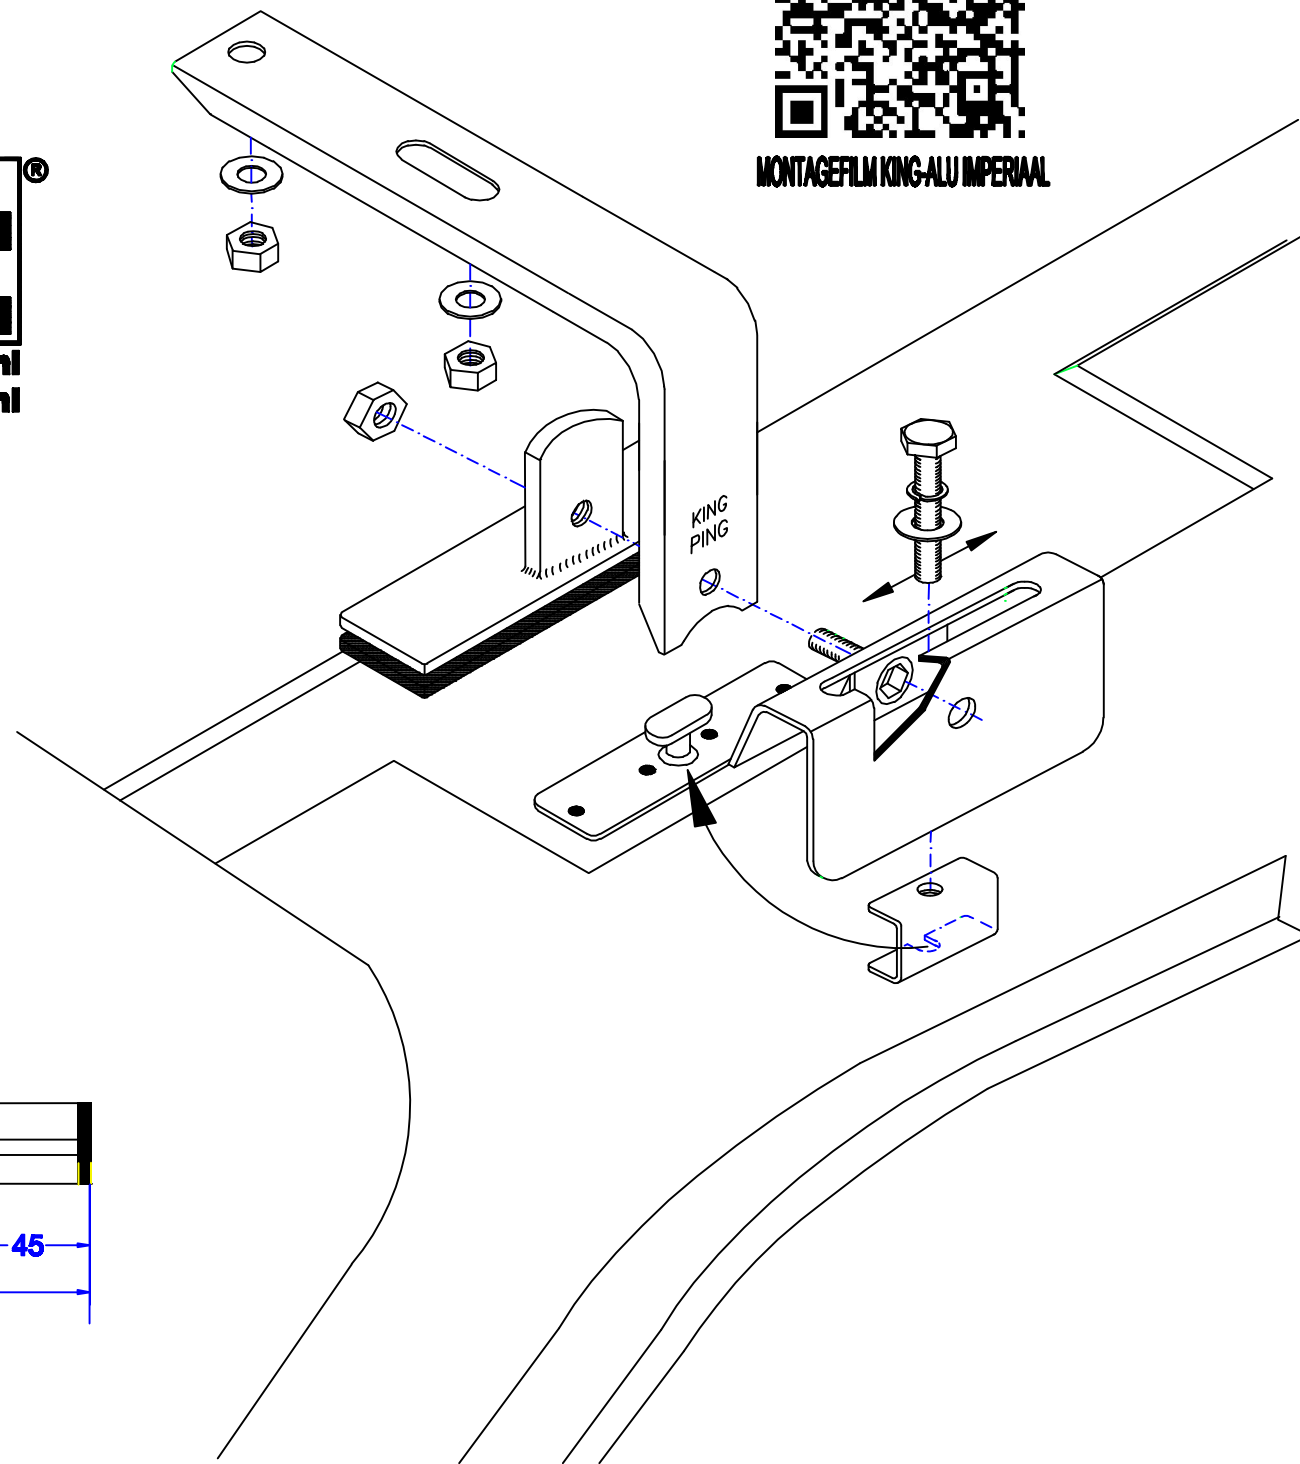

**Citroën Jumper MODEL 2006-  
Fiat Ducato MODEL 2006-  
Peugeot Boxer MODEL 2006-  
320x173 cm. L2 H2**

**KING PING**  
www.kingping.nl  
info@kingping.nl

MONTAGEFILM KING-ALU IMPERIAL

	<b>6x</b>		<b>6x</b>		<b>6x</b>
	<b>6x</b>		<b>12x</b>		<b>6x</b>
	<b>6x</b>		<b>18x</b>		<b>6x</b>
	<b>6x</b>				<b>6x</b>

**KING ALU** www.kingping.nl  
Email: info@kingping.nl

12/2015 ALUCJMH320173S ALUFDMH320173S ALUPBMH320173S