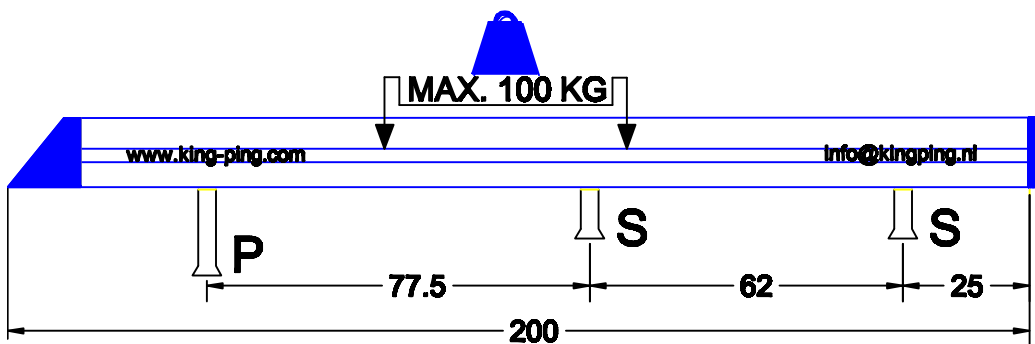

# Ford Connect

200x143 cm. L1 H1

 4x	 2x	 4x
 2x	 2x	 2x
 4x	 14x	 12x
 4x	 2x	 4x
 2x	 2x	 2x
 2x	 2x	
 4x	 2x	 10x

MONTAGEFILM KING-ALU IMPERIAAL

- Bij onduidelijkheden raadpleeg uw leverancier!
- Pour plus de renseignements consultez votre fournisseur!
- Bei eventuellen Unklarheiten, bitten wir Sie mit Ihren Lieferanten Kontakt aufzunehmen!
- Might this not be clear, please contact your supplier!