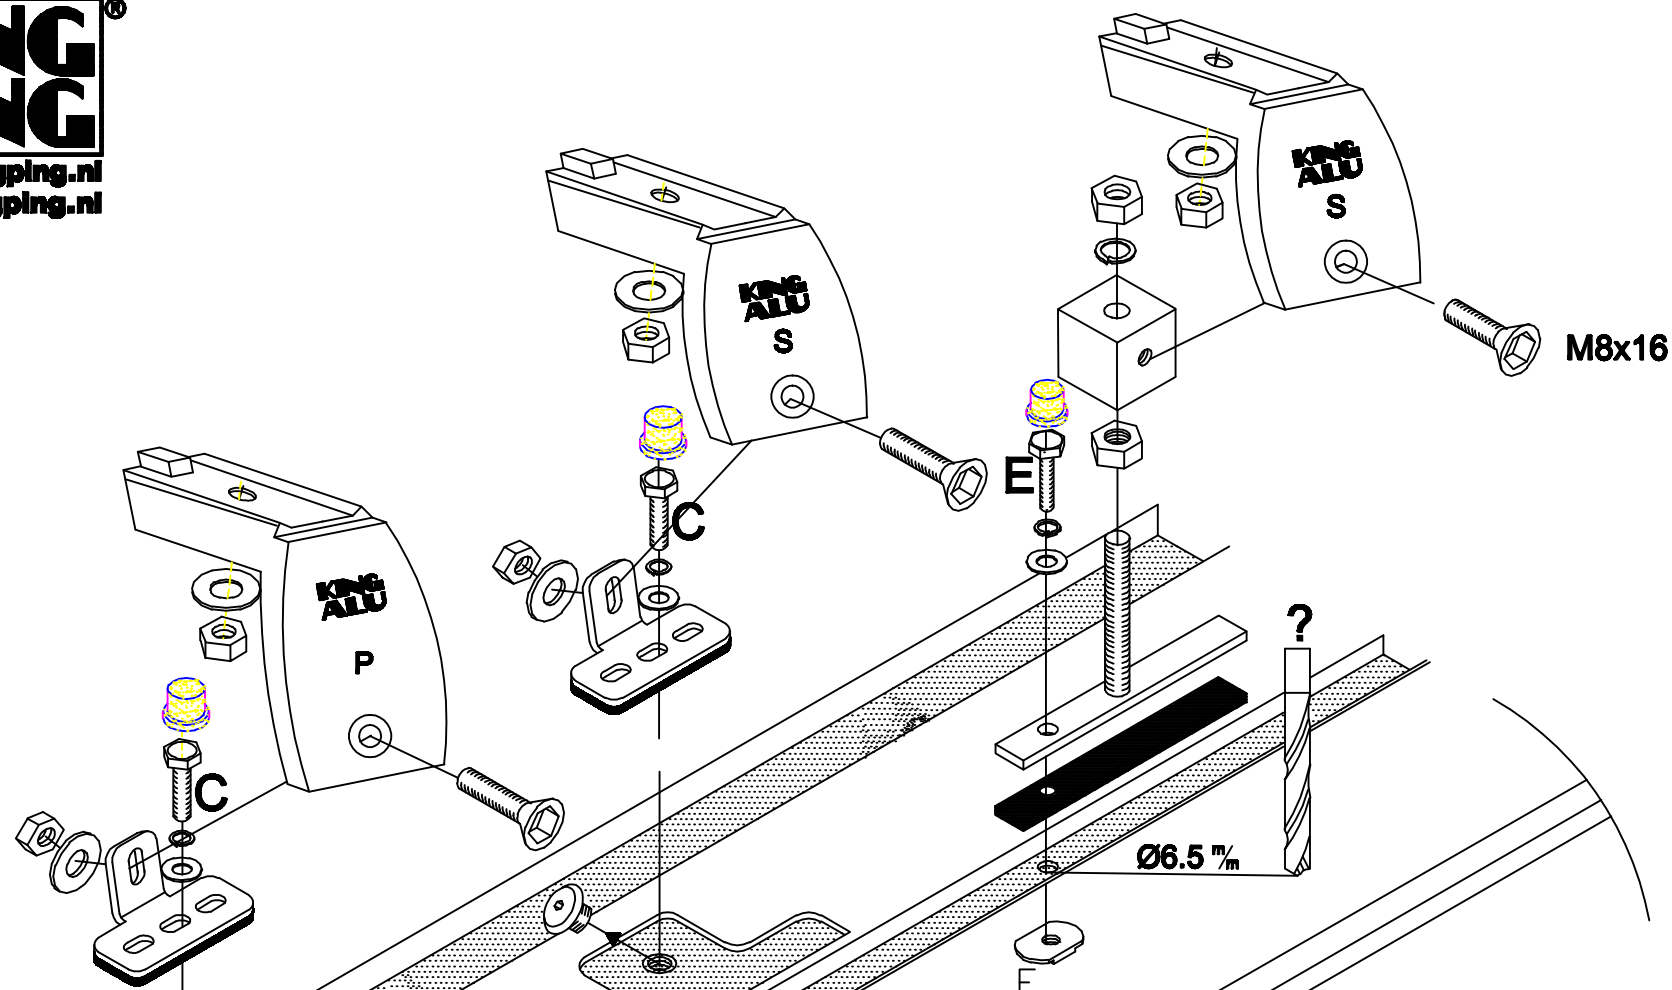

# Ford Connect

200x143 cm. L1 H1

 4x	 2x	 4x
 2x	 2x	 2x
 4x	 14x	 12x
 4x	 2x	 4x
 2x	 2x	 2x
 2x	 2x	
 4x	 2x	 10x

MONTAGEFILM KING-ALU IMPERIAAL

- Bij onduidelijkheden raadpleeg uw leverancier!
- Pour plus de renseignements consultez votre fournisseur!
- Bei eventuellen Unklarheiten, bitten wir Sie mit Ihren Lieferanten Kontakt aufzunehmen!
- Might this not be clear, please contact your supplier!