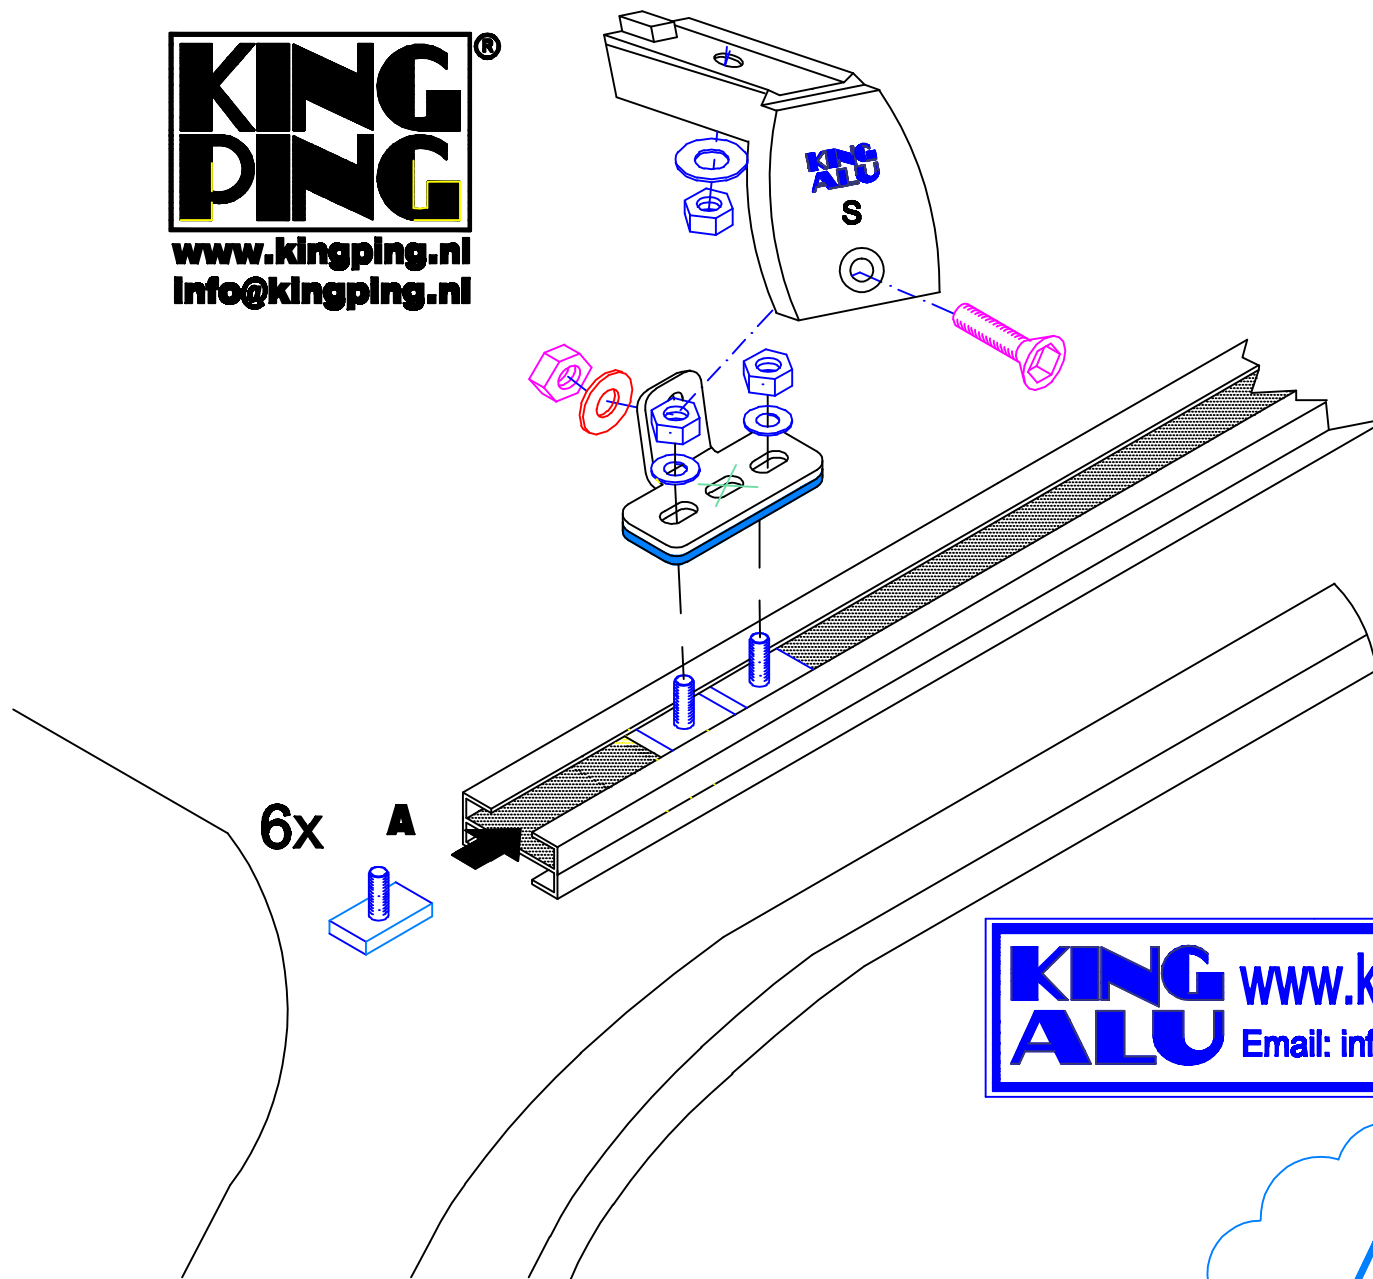

KING ALU www.king-ping.nl
 Email: info@king-ping.nl

FORD TRANSIT CUSTOM

220x143cm. L1 H2

 6x	 12x	 24x
 6x	 24x	 6x

MAX. 150 KG

65 220x143 cm. 62 52

MONTAGEFILM KING-ALU IMPERIAAL

- Bij onduidelijkheden raadpleeg uw leverancier!
- Pour plus de renseignements consultez votre fournisseur!
- Bei eventuellen Unklarheiten, bitten wir Sie mit Ihren Lieferanten Kontakt aufzunehmen!
- Might this not be clear, please contact your supplier!