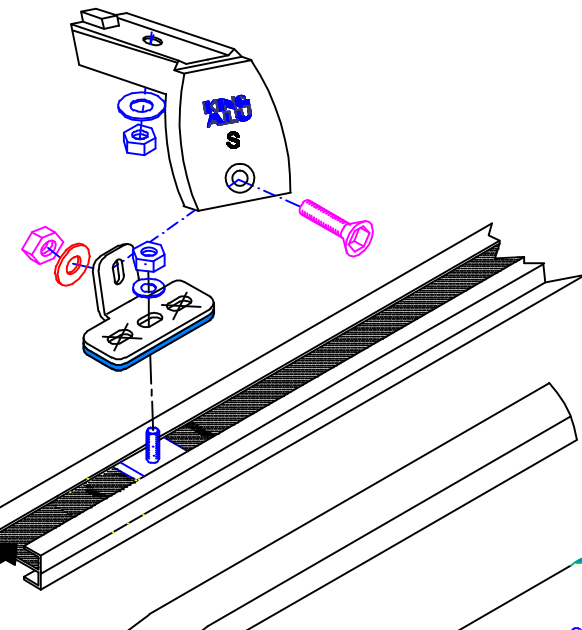

 W	 M8	12x	 M8	12x
	 M8x25	12x	 98°	6x
	 2xD M8	24x	 M8x25	6x

KING ALU www.kingping.nl
 Email: info@kingping.nl

ALUFOLK300143S 08/2015

FORD TRANSIT CUSTOM

250x143cm. L2 H2

 6x	 6x	 18x
 6x	 18x	 6x

FORD TRANSIT CUSTOM

 6x	 2x	 6x
 6x	 6x	

3x A

let op balk met versteviging tot op het dak

1

2

-Bij onduidelijkheden raadpleeg uw leverancier!
 -Pour plus de renseignements consultez votre fournisseur!
 -Bei eventuellen Unklarheiten, bitten wir Sie mit Ihren Lieferanten Kontakt aufzunehmen!
 -Might this not be clear, please contact your supplier!