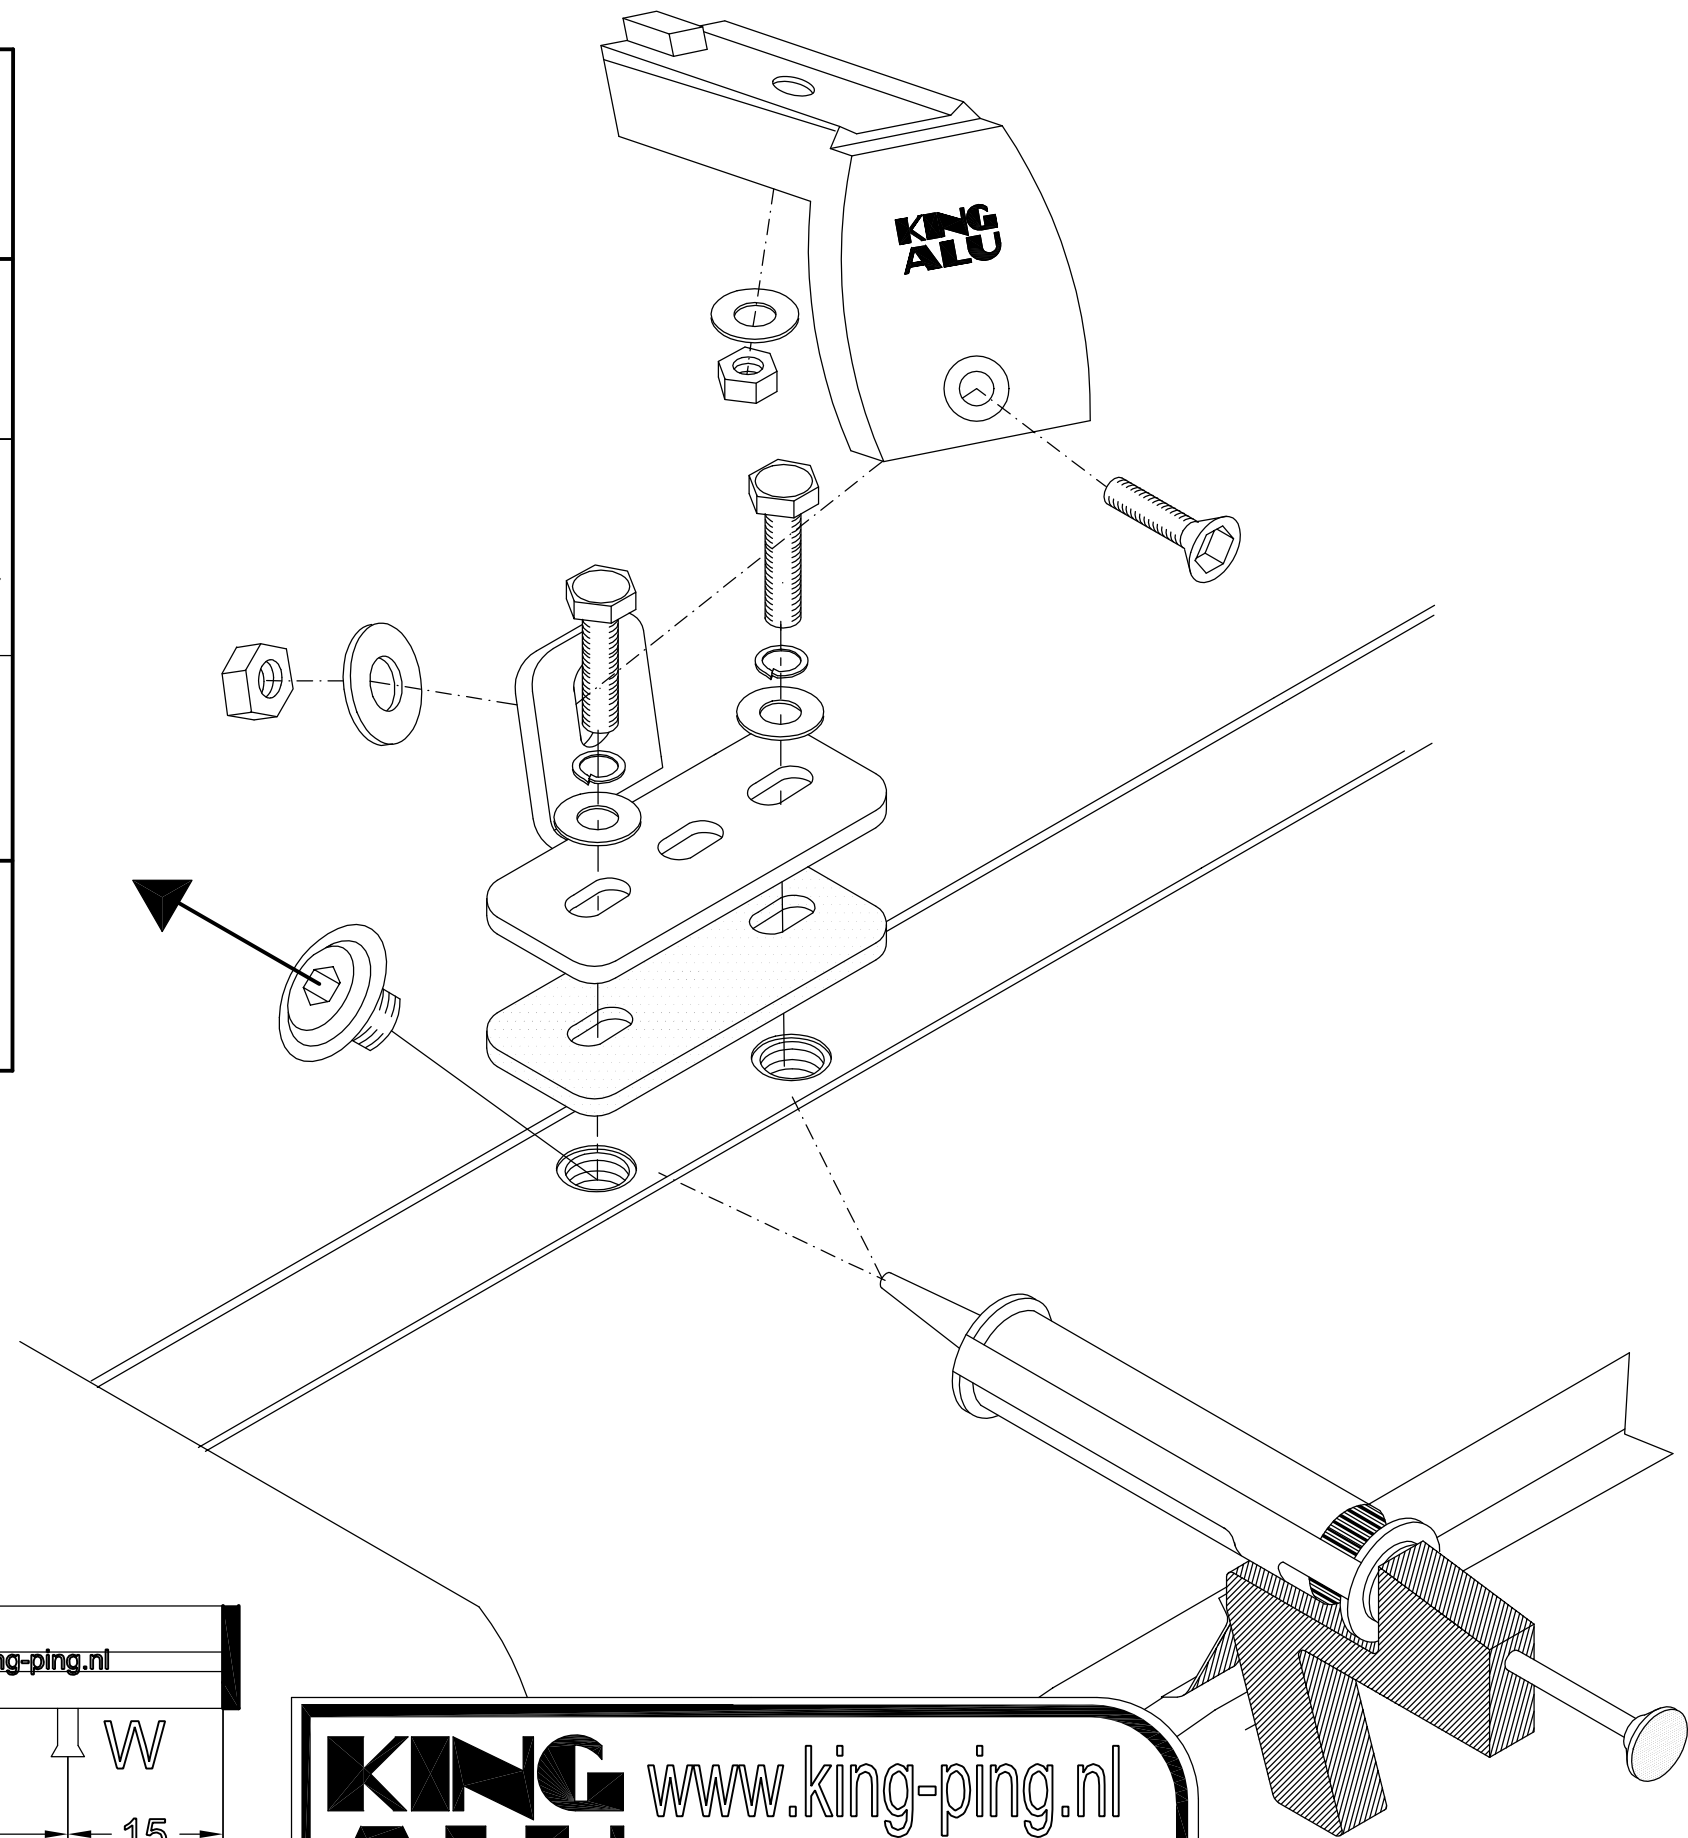

FORD CUSTUM

300x143 cm.

6x	18x	6x
12x	6x	12x
6x	24x	6x
2x		

KING www.king-ping.nl
ALU Email: info@king-ping.nl

ALUFOKD300143S 02/2013

FORD CUSTOM

280x143 cm.

<p>6x</p>	<p>12x</p> <p>M8</p>	<p>12x</p> <p>M8</p>
	<p>12x</p> <p>M8x25</p>	<p>6x</p> <p>98°</p>
	<p>24x</p> <p>2xD M8</p>	<p>6x</p>
	<p>2x</p>	<p>6x</p> <p>M8x25</p>

KING ALU www.king-ping.nl
 Email: info@king-ping.nl

FORD TRANSIT CUSTOM

220x143cm. L1 H2

 6x	 12x	 24x
 6x	 24x	 6x

MAX. 150 KG

65 220x143 cm. 62 52

MONTAGEFILM KING-ALU IMPERIAAL

- Bij onduidelijkheden raadpleeg uw leverancier!
- Pour plus de renseignements consultez votre fournisseur!
- Bei eventuellen Unklarheiten, bitten wir Sie mit Ihren Lieferanten Kontakt aufzunehmen!
- Might this not be clear, please contact your supplier!

FORD CUSTOM

320x143 cm.

 6x	 12x	 12x
	 12x	 24x
 6x	 6x	

KING ALU www.kingping.nl
 Email: info@kingping.nl

3213 ALUFOLD320143S 04/2017

MONTAGEFILM KING-ALU IMPERIAL

FORD CUSTOM

300x143 cm.