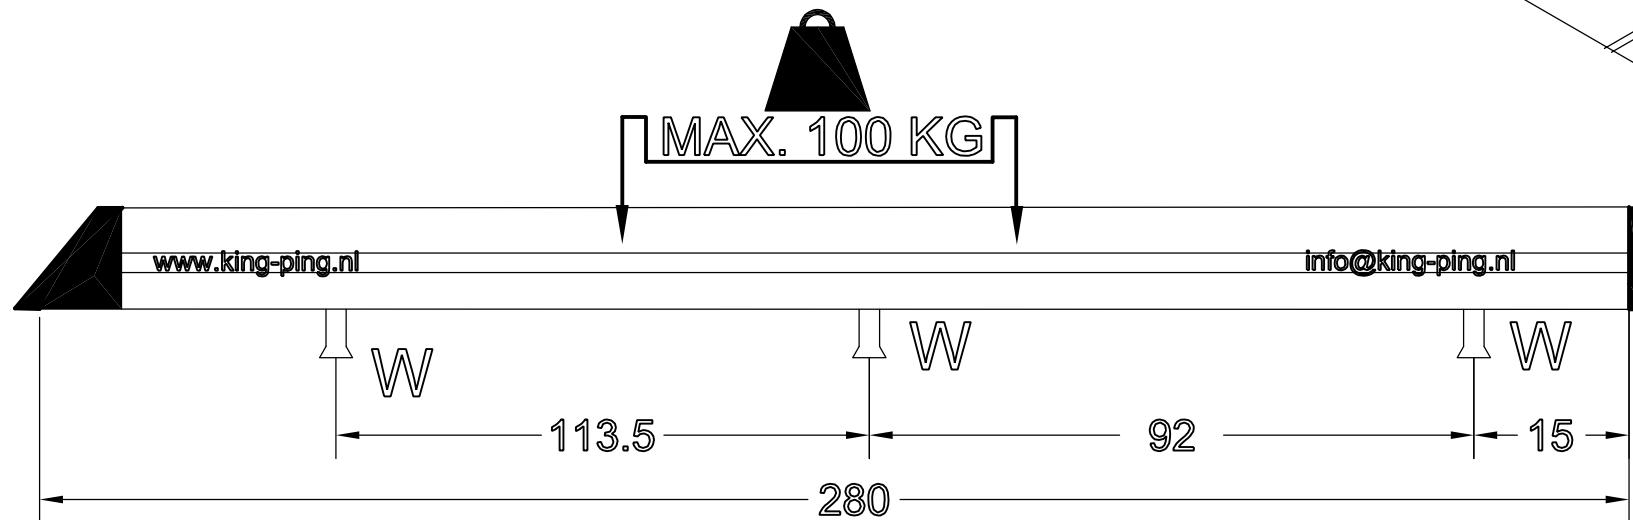

FORD CUSTUM

300x143 cm.

6x	18x	6x
12x	6x	12x
6x	24x	6x
2x		

KING www.king-ping.nl
ALU Email: info@king-ping.nl

ALUFOKD300143S 02/2013

FORD CUSTOM

280x143 cm.

<p>6x</p>	<p>12x</p> <p>M8</p>	<p>12x</p> <p>M8</p>
	<p>12x</p> <p>M8x25</p>	<p>6x</p> <p>98°</p>
	<p>24x</p> <p>2xD M8</p>	<p>6x</p>
	<p>2x</p>	<p>6x</p> <p>M8x25</p>

KING ALU www.king-ping.nl
 Email: info@king-ping.nl

FORD TRANSIT CUSTOM

220x143cm. L1 H2

 6x	 12x	 24x
 6x	 24x	 6x

MAX. 150 KG

65 220x143 cm. 62 52

MONTAGEFILM KING-ALU IMPERIAAL

- Bij onduidelijkheden raadpleeg uw leverancier!
- Pour plus de renseignements consultez votre fournisseur!
- Bei eventuellen Unklarheiten, bitten wir Sie mit Ihren Lieferanten Kontakt aufzunehmen!
- Might this not be clear, please contact your supplier!

FORD CUSTOM

320x143 cm.

 6x	 12x	 12x
	 12x	 24x
 6x	 6x	

KING ALU www.kingping.nl
 Email: info@kingping.nl

3213 ALUFOLD320143S 04/2017

MONTAGEFILM KING-ALU IMPERIAL

FORD CUSTOM

300x143 cm.