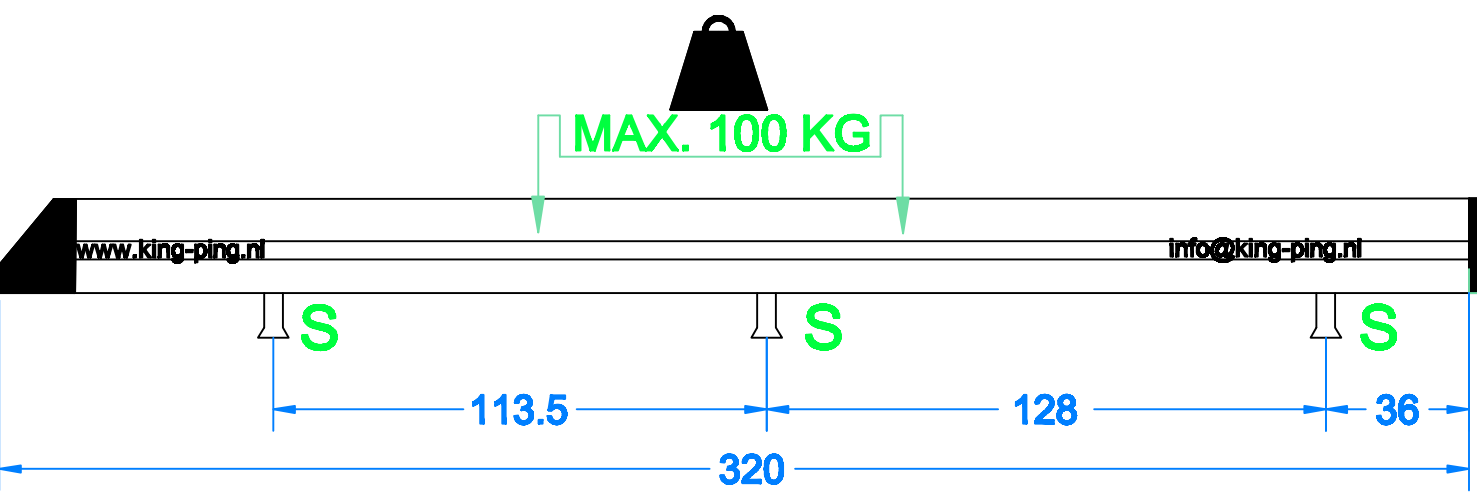

KING ALU www.king-ping.nl
 Email: info@king-ping.nl

FORD TRANSIT CUSTOM

220x143cm. L1 H2

 6x	 12x	 24x
 6x	 24x	 6x

MAX. 150 KG

65 220x143 cm. 62 52

MONTAGEFILM KING-ALU IMPERIAAL

- Bij onduidelijkheden raadpleeg uw leverancier!
- Pour plus de renseignements consultez votre fournisseur!
- Bei eventuellen Unklarheiten, bitten wir Sie mit Ihren Lieferanten Kontakt aufzunehmen!
- Might this not be clear, please contact your supplier!

FORD CUSTOM

320x143 cm.

 6x	 12x	 12x
	 12x	 24x
 6x	 6x	

KING ALU www.kingping.nl
 Email: info@kingping.nl

3213 ALUFOLD320143S 04/2017

MONTAGEFILM KING-ALU IMPERIAL

FORD CUSTOM

300x143 cm.