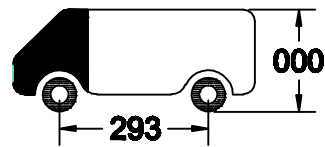

KING ALU www.king-ping.nl
 Email: info@king-ping.nl

FORD TRANSIT CUSTOM

220x143cm. L1 H2

 6x	 12x	 24x
 6x	 24x	 6x

MAX. 150 KG

65 220x143 cm. 62 52

MONTAGEFILM KING-ALU IMPERIAAL

- Bij onduidelijkheden raadpleeg uw leverancier!
- Pour plus de renseignements consultez votre fournisseur!
- Bei eventuellen Unklarheiten, bitten wir Sie mit Ihren Lieferanten Kontakt aufzunehmen!
- Might this not be clear, please contact your supplier!