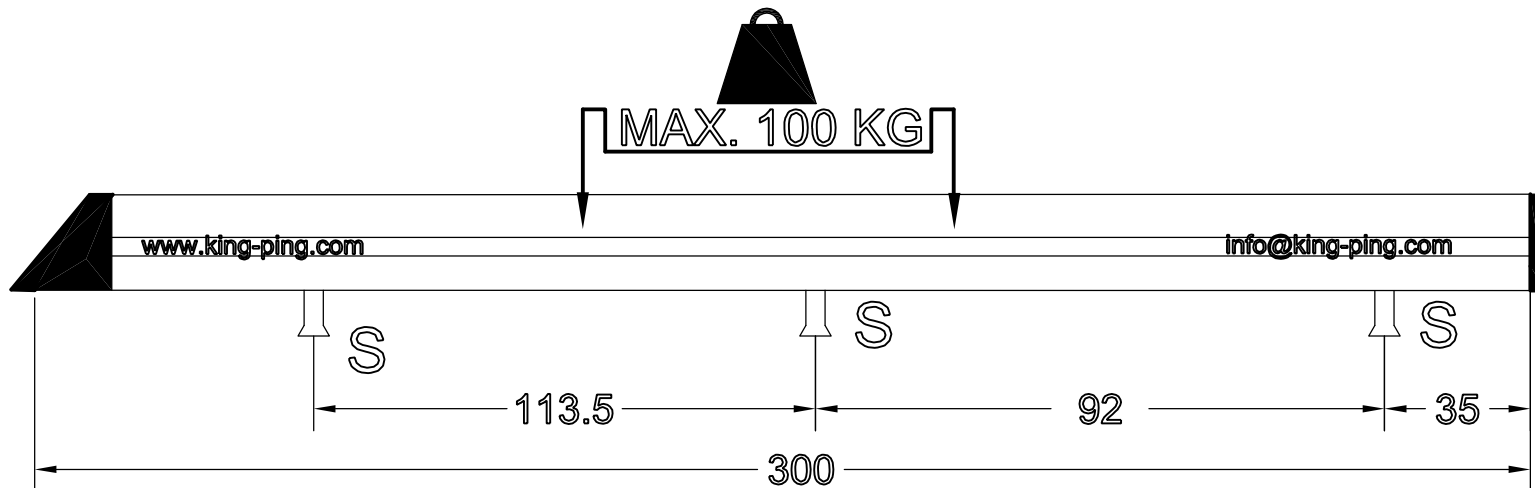

FORD CUSTUM

300x143 cm.

6x	18x	6x
12x	6x	12x
6x	24x	6x
2x		

KING www.king-ping.nl
ALU Email: info@king-ping.nl

ALUFOKD300143S 02/2013

FORD CUSTOM

280x143 cm.

<p>6x</p>	<p>12x</p> <p>M8</p>	<p>12x</p> <p>M8</p>
	<p>12x</p> <p>M8x25</p>	<p>6x</p> <p>98°</p>
	<p>24x</p> <p>2xD M8</p>	<p>6x</p>
	<p>2x</p>	<p>6x</p> <p>M8x25</p>

KING ALU www.king-ping.nl
 Email: info@king-ping.nl

FORD TRANSIT CUSTOM

220x143cm. L1 H2

 6x	 12x	 24x
 6x	 24x	 6x

MAX. 150 KG

65 220x143 cm. 62 52

MONTAGEFILM KING-ALU IMPERIAAL

- Bij onduidelijkheden raadpleeg uw leverancier!
- Pour plus de renseignements consultez votre fournisseur!
- Bei eventuellen Unklarheiten, bitten wir Sie mit Ihren Lieferanten Kontakt aufzunehmen!
- Might this not be clear, please contact your supplier!

FORD CUSTOM

320x143 cm.

 6x	 12x	 12x
	 12x	 24x
 6x	 6x	

KING ALU www.kingping.nl
 Email: info@kingping.nl

3213 ALUFOLD320143S 04/2017

MONTAGEFILM KING-ALU IMPERIAL

FORD CUSTOM

300x143 cm.