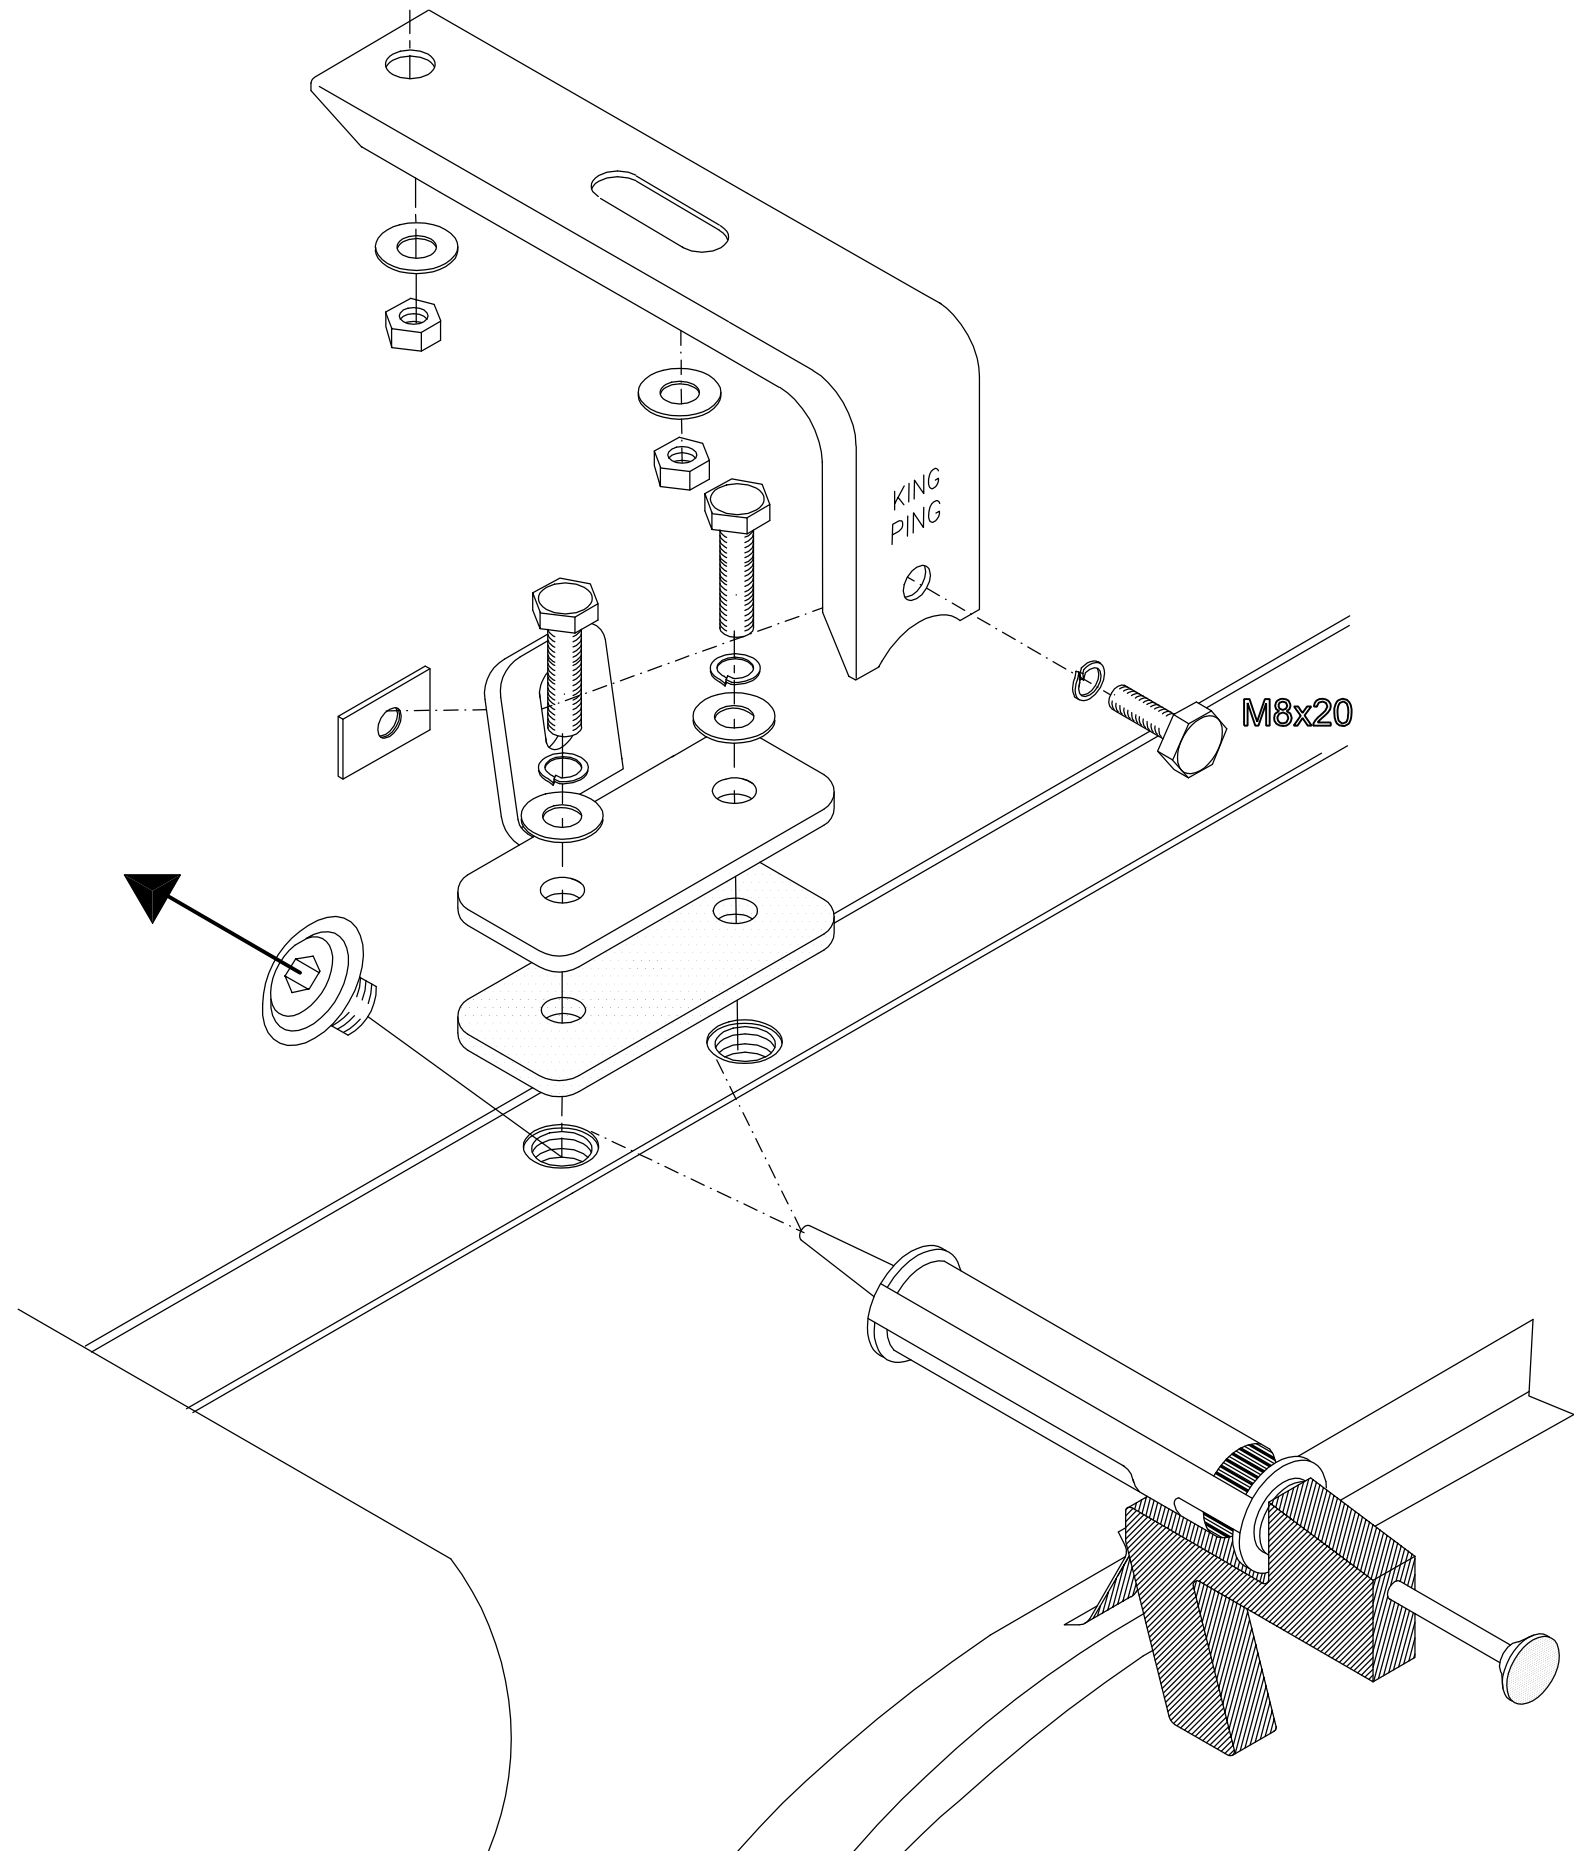

FORD CUSTUM

300x143 cm.

6x	18x	6x
12x	6x	12x
6x	24x	6x
2x		

KING www.king-ping.nl
ALU Email: info@king-ping.nl

ALUFOKD300143S 02/2013

FORD CUSTOM

280x143 cm.

<p>6x</p>	<p>12x</p> <p>M8</p>	<p>12x</p> <p>M8</p>
	<p>12x</p> <p>M8x25</p>	<p>6x</p> <p>98°</p>
	<p>24x</p> <p>2xD M8</p>	<p>6x</p>
	<p>2x</p>	<p>6x</p> <p>M8x25</p>

KING ALU www.king-ping.nl
 Email: info@king-ping.nl

FORD TRANSIT CUSTOM

220x143cm. L1 H2

 6x	 12x	 24x
 6x	 24x	 6x

MAX. 150 KG

65 220x143 cm. 62 52

MONTAGEFILM KING-ALU IMPERIAAL

- Bij onduidelijkheden raadpleeg uw leverancier!
- Pour plus de renseignements consultez votre fournisseur!
- Bei eventuellen Unklarheiten, bitten wir Sie mit Ihren Lieferanten Kontakt aufzunehmen!
- Might this not be clear, please contact your supplier!