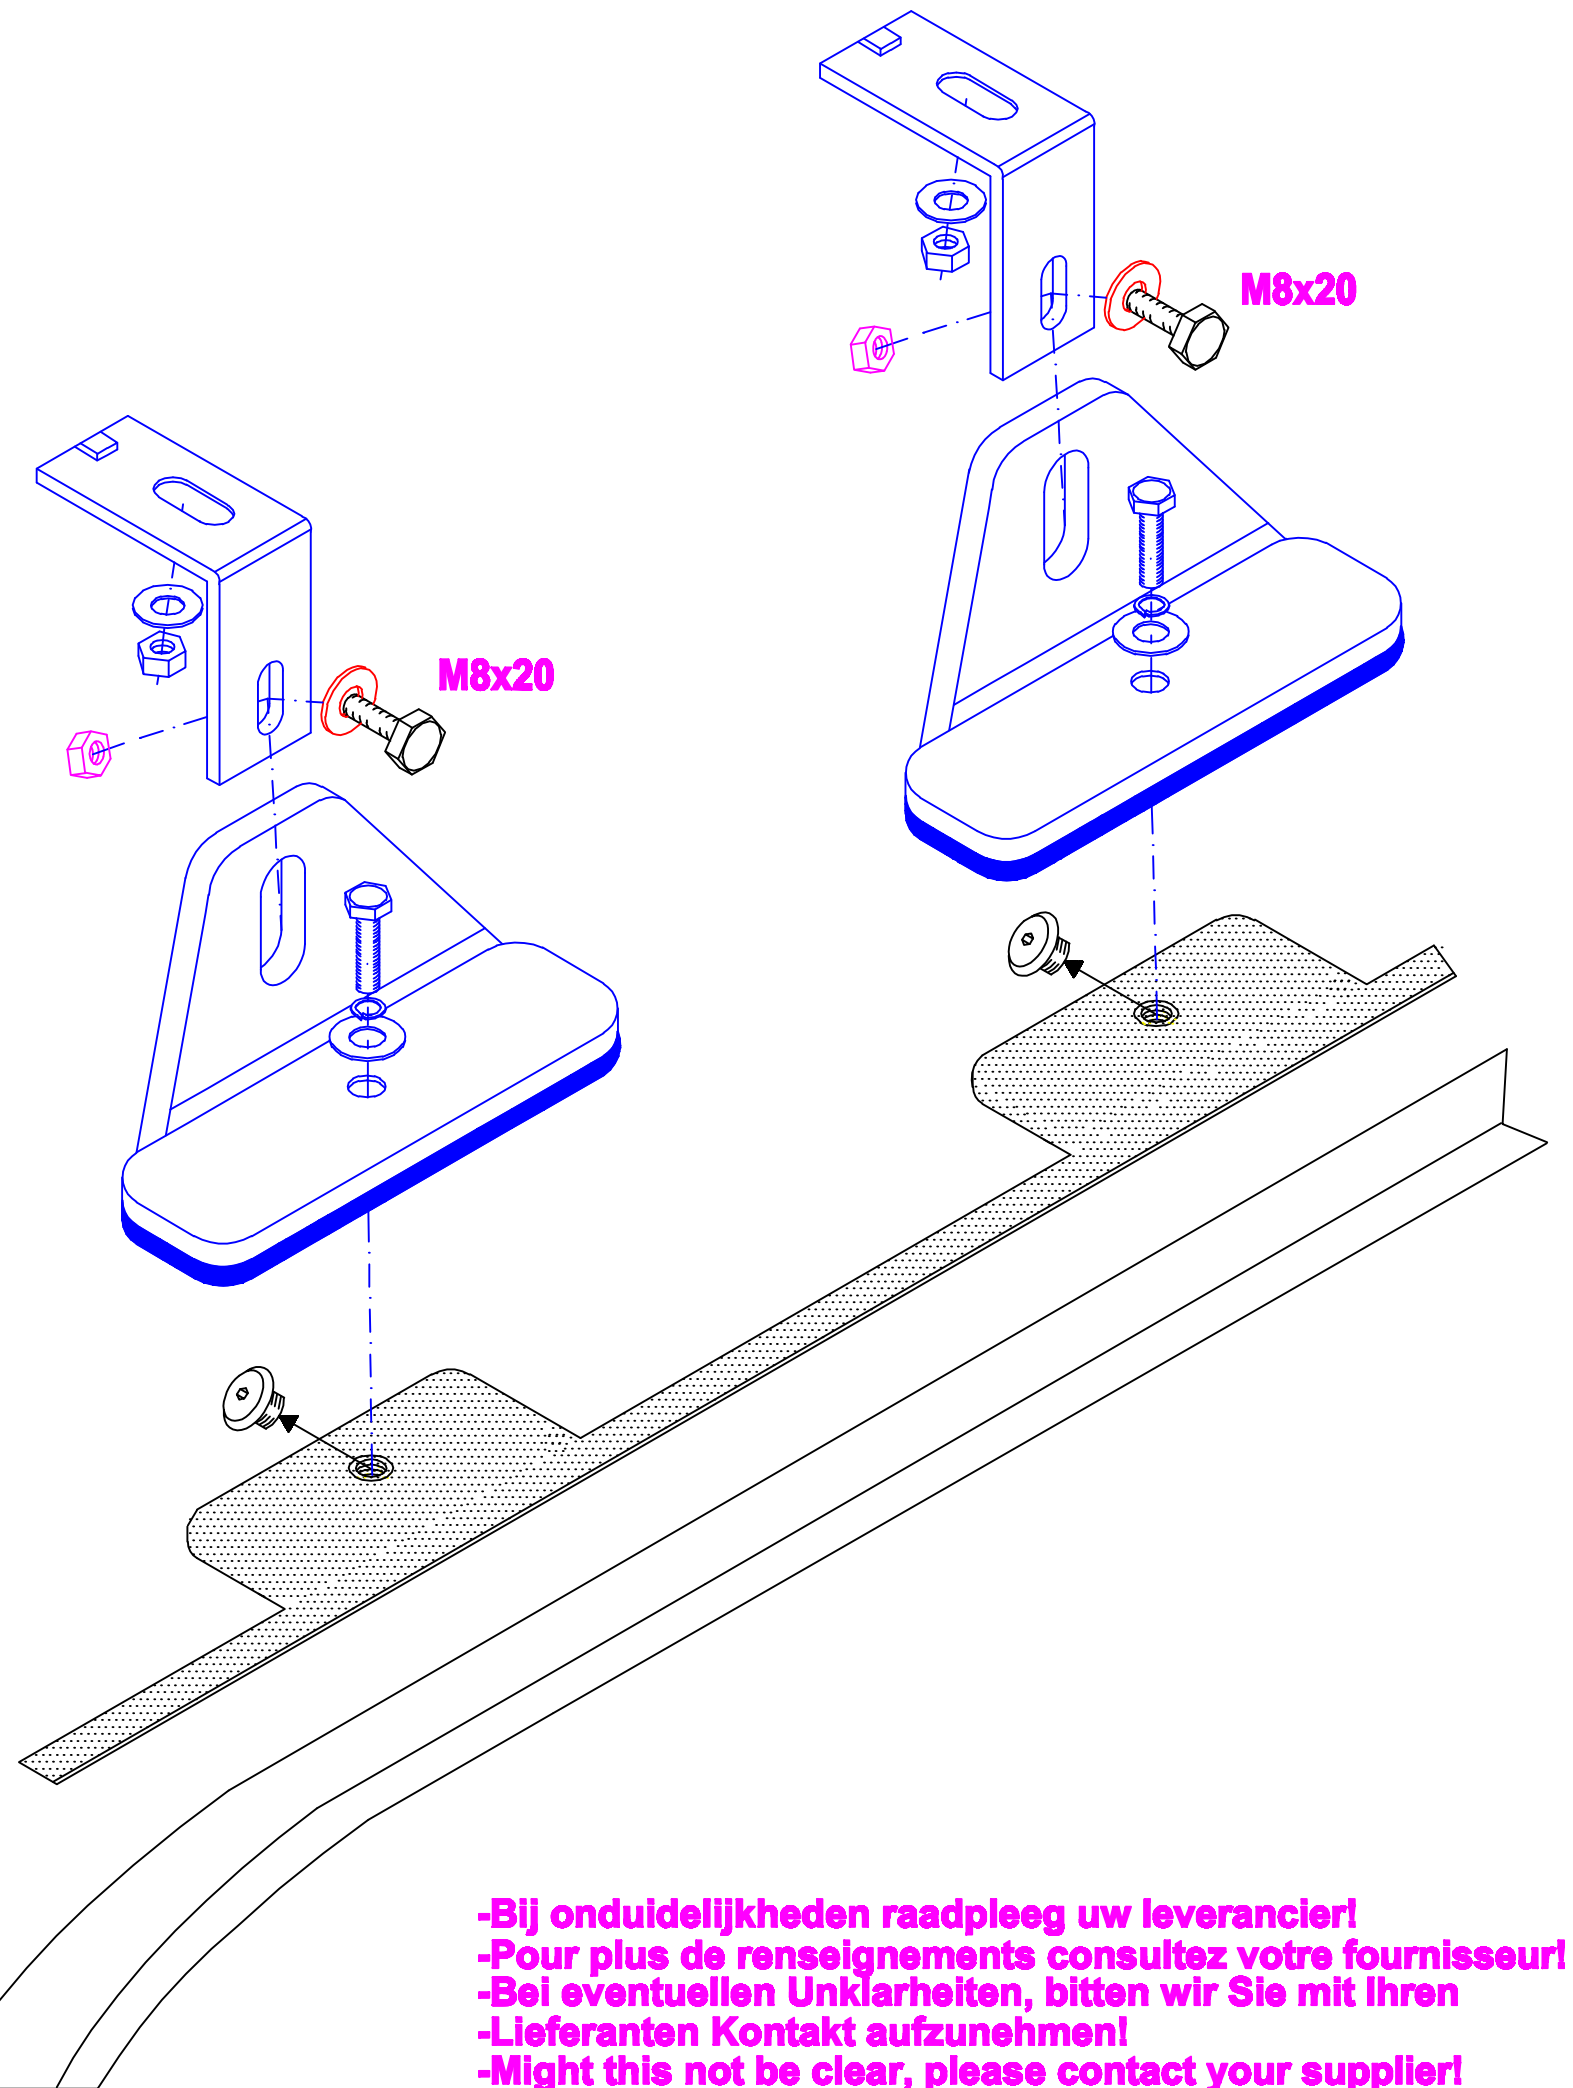

FORD TRANSIT 2014

370x173 cm L4 H3

10x rvs steun 60mm	10x
10x M8x20 Max. 13Nm	10x M8x25 Max. 13Nm
30x 3xD M8	20x M8 Max. 13Nm
10x M8	

KING PING®
www.kingping.nl
info@kingping.nl

-Bij onduidelijkheden raadpleeg uw leverancier!
-Pour plus de renseignements consultez votre fournisseur!
-Bei eventuellen Unklarheiten, bitten wir Sie mit Ihren
-Lieferanten Kontakt aufzunehmen!
-Might this not be clear, please contact your supplier!