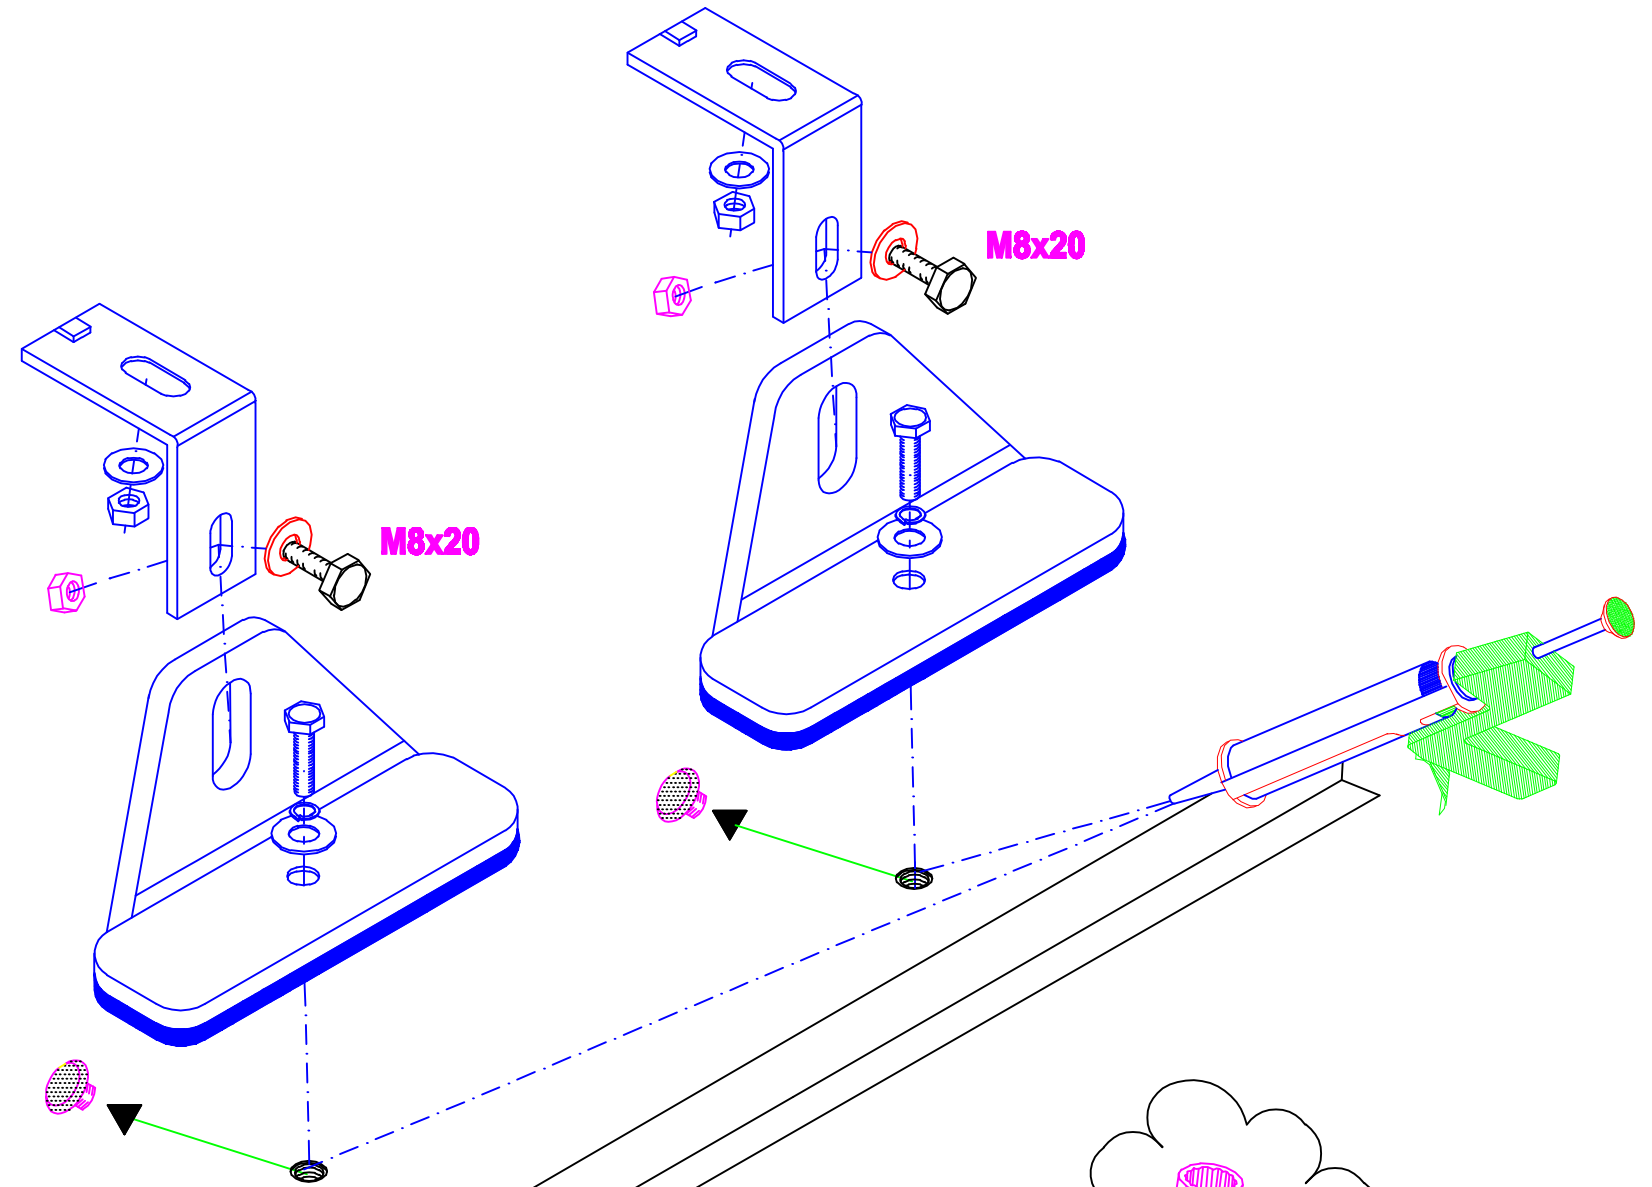

FORD TRANSIT 2014

300x173 cm L3 H3

8x

rvs steun 60mm

8x

8x

8x

24x

3xD M8

16x

M8

Max. 20Nm

8x

M8

- -Bij onduidelijkheden raadpleeg uw leverancier!
- -Pour plus de renseignements consultez votre fournisseur!
- -Bei eventuellen Unklarheiten, bitten wir Sie mit Ihren Lieferanten Kontakt aufzunehmen!
- -Might this not be clear, please contact your supplier!

3001 ALUFTL3H3 300173S 08/2017