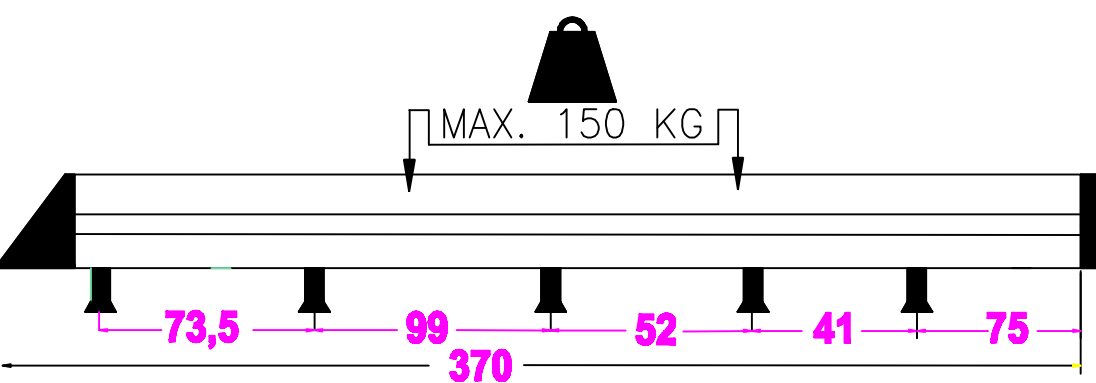

FORD TRANSIT 2014

370x173 cm L4 H3

10x rvs steun 60mm	10x
10x M8x20 Max. 13Nm	10x M8x25 Max. 13Nm
30x 3xD M8	20x M8 Max. 13Nm
10x M8	

KING PING®
www.kingping.nl
info@kingping.nl

-Bij onduidelijkheden raadpleeg uw leverancier!
-Pour plus de renseignements consultez votre fournisseur!
-Bei eventuellen Unklarheiten, bitten wir Sie mit Ihren
-Lieferanten Kontakt aufzunehmen!
-Might this not be clear, please contact your supplier!