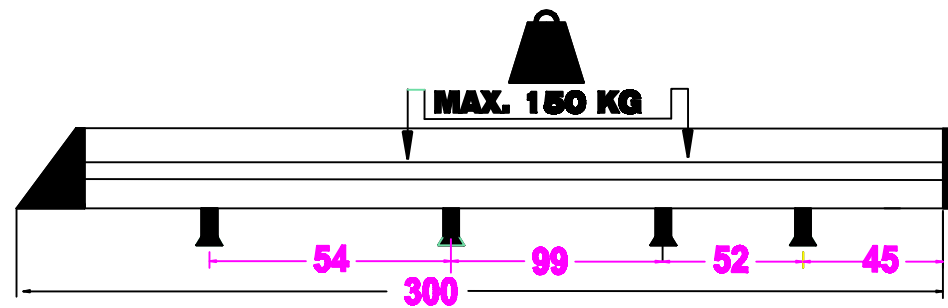

FORD TRANSIT 2014

300x173 cm L3 H3

8x

rvs steun 60mm

8x

8x

8x

24x

3xD M8

16x

M8

Max. 20Nm

8x

M8

- -Bij onduidelijkheden raadpleeg uw leverancier!
- -Pour plus de renseignements consultez votre fournisseur!
- -Bei eventuellen Unklarheiten, bitten wir Sie mit Ihren Lieferanten Kontakt aufzunehmen!
- -Might this not be clear, please contact your supplier!

3001 ALUFTL3H3 300173S 08/2017