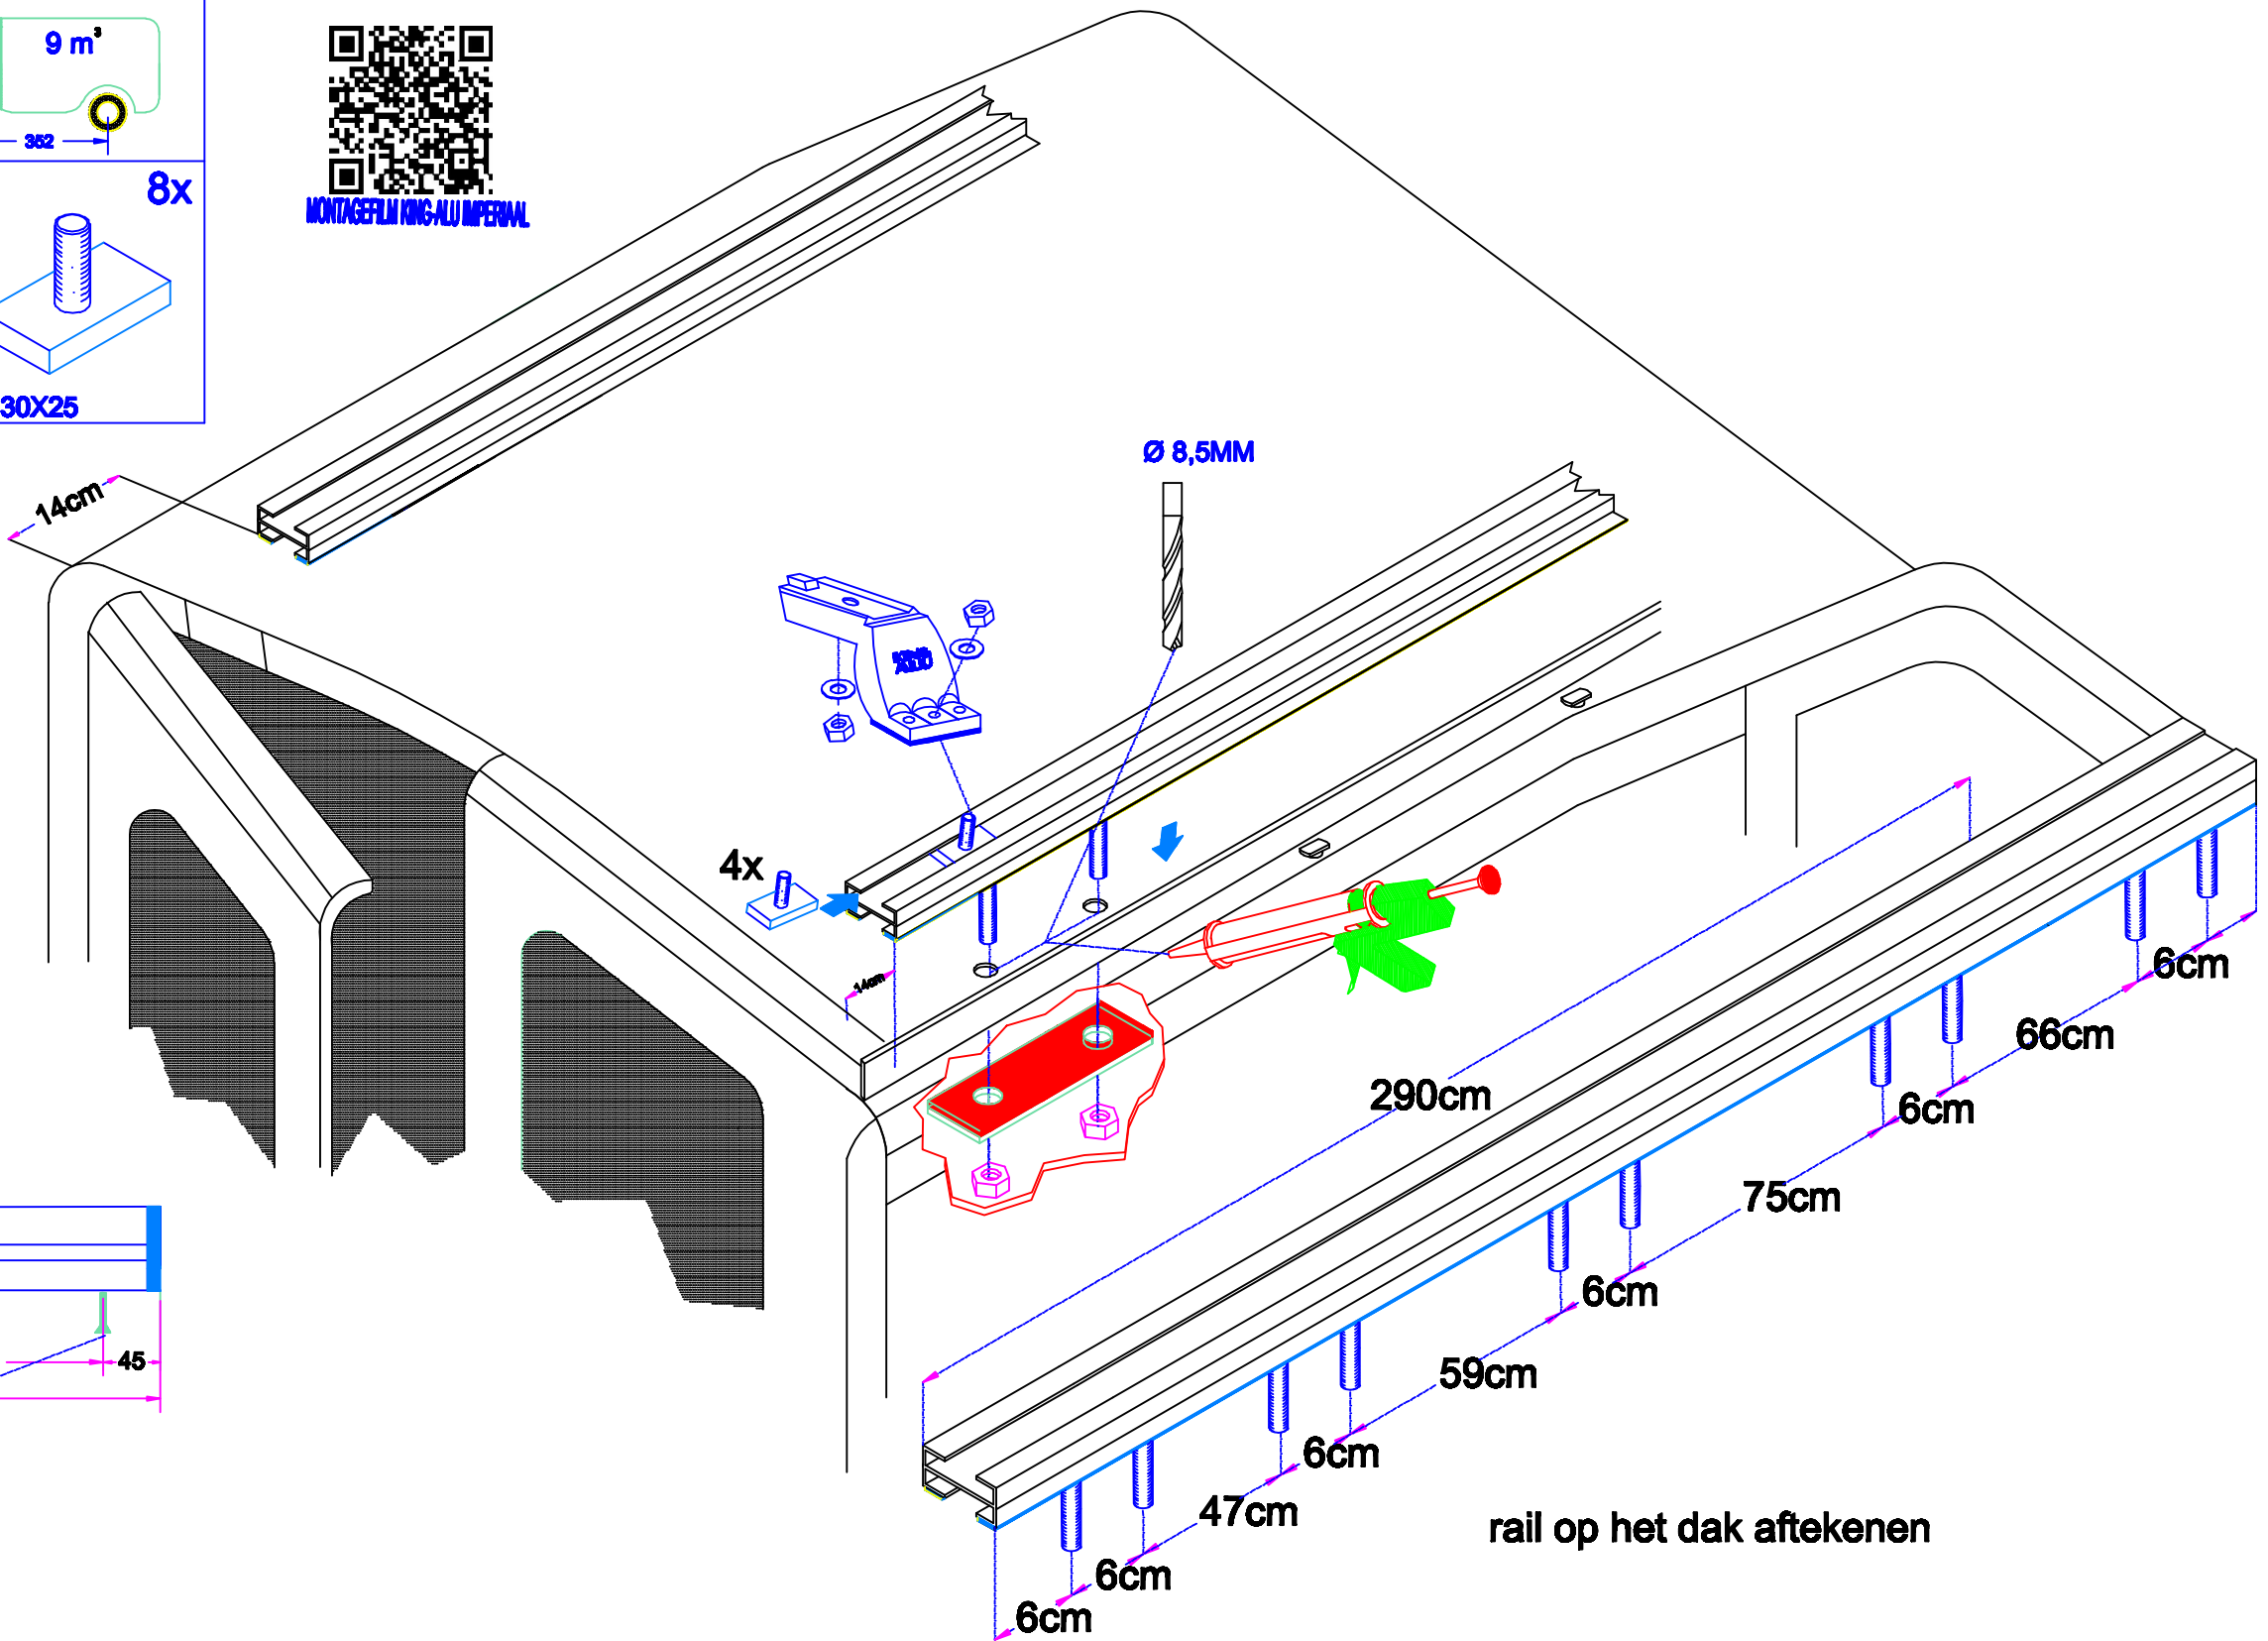

Iveco 2014

320x173 CM. L1 H1

MONTAGEFILM KING-ALU IMPERIAL

8x	16x	16x	8x
M8	20 mm	2xD M8	M8 30X25

-Bij onduidelijkheden raadpleeg uw leverancier!
 -Might this not be clear, please contact your supplier!
 -Bei eventuellen Unklarheiten, bitten wir Sie mit Ihren Lieferanten Kontakt aufzunehmen!
 -Pour plus de renseignements consultez votre fournisseur!

rail op het dak aftekenen

Iveco 2014

370x173 CM. L2 H1

MONTAGEFILM KING-ALU IMPERIAL

8x 	18x  20 mm M8	18x  2xD M8	8x  M8 30X25
2x 	2x 	2x  M8x25	2x 

-Bij onduidelijkheden raadpleeg uw leverancier!
 -Might this not be clear, please contact your supplier!
 -Bei eventuellen Unklarheiten, bitten wir Sie mit Ihren Lieferanten Kontakt aufzunehmen!
 -Pour plus de renseignements consultez votre fournisseur!

KING PING
 www.kingping.nl
 info@kingping.nl

KING ALU www.kingping.nl
 Email: info@kingping.nl

rail op het dak aftekenen

Iveco 2014

320x143 CM. L2 H2

MONTAGEFILM KING-ALU IMPERIAL

6x 	16x 	16x 	6x
2x 	2x 	2x 	M8 30X25
2x 	2x 	2x 	M8x25

Iveco 2014

370x143 CM. L3 H2

MONTAGEFILM KING-ALU IMPERIAL

8x 	16x 	16x 	8x 
M8	2xD M8	M8	M8 30X25

-Bij onduidelijkheden raadpleeg uw leverancier!
 -Might this not be clear, please contact your supplier!
 -Bei eventuellen Unklarheiten, bitten wir Sie mit Ihren Lieferanten Kontakt aufzunehmen!
 -Pour plus de renseignements consultez votre fournisseur!