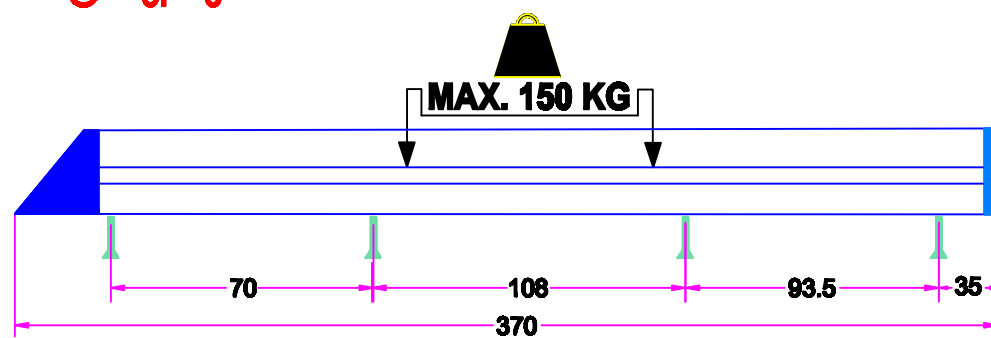

Iveco 2014

370x143 CM. L3 H2

MONTAGEFILM KING-ALU IMPERIAL

8x 	16x 	16x 	8x 
M8	2xD M8	M8	M8 30X25

-Bij onduidelijkheden raadpleeg uw leverancier!
 -Might this not be clear, please contact your supplier!
 -Bei eventuellen Unklarheiten, bitten wir Sie mit Ihren Lieferanten Kontakt aufzunehmen!
 -Pour plus de renseignements consultez votre fournisseur!

Iveco 2014

420x143 CM. L4 H2

MONTAGEFILM KING-ALU IMPERIAL

-Bij onduidelijkheden raadpleeg uw leverancier!
-Might this not be clear, please contact your supplier!
-Bei eventuellen Unklarheiten, bitten wir Sie mit Ihren Lieferanten Kontakt aufzunehmen!
-Pour plus de renseignements consultez votre fournisseur!