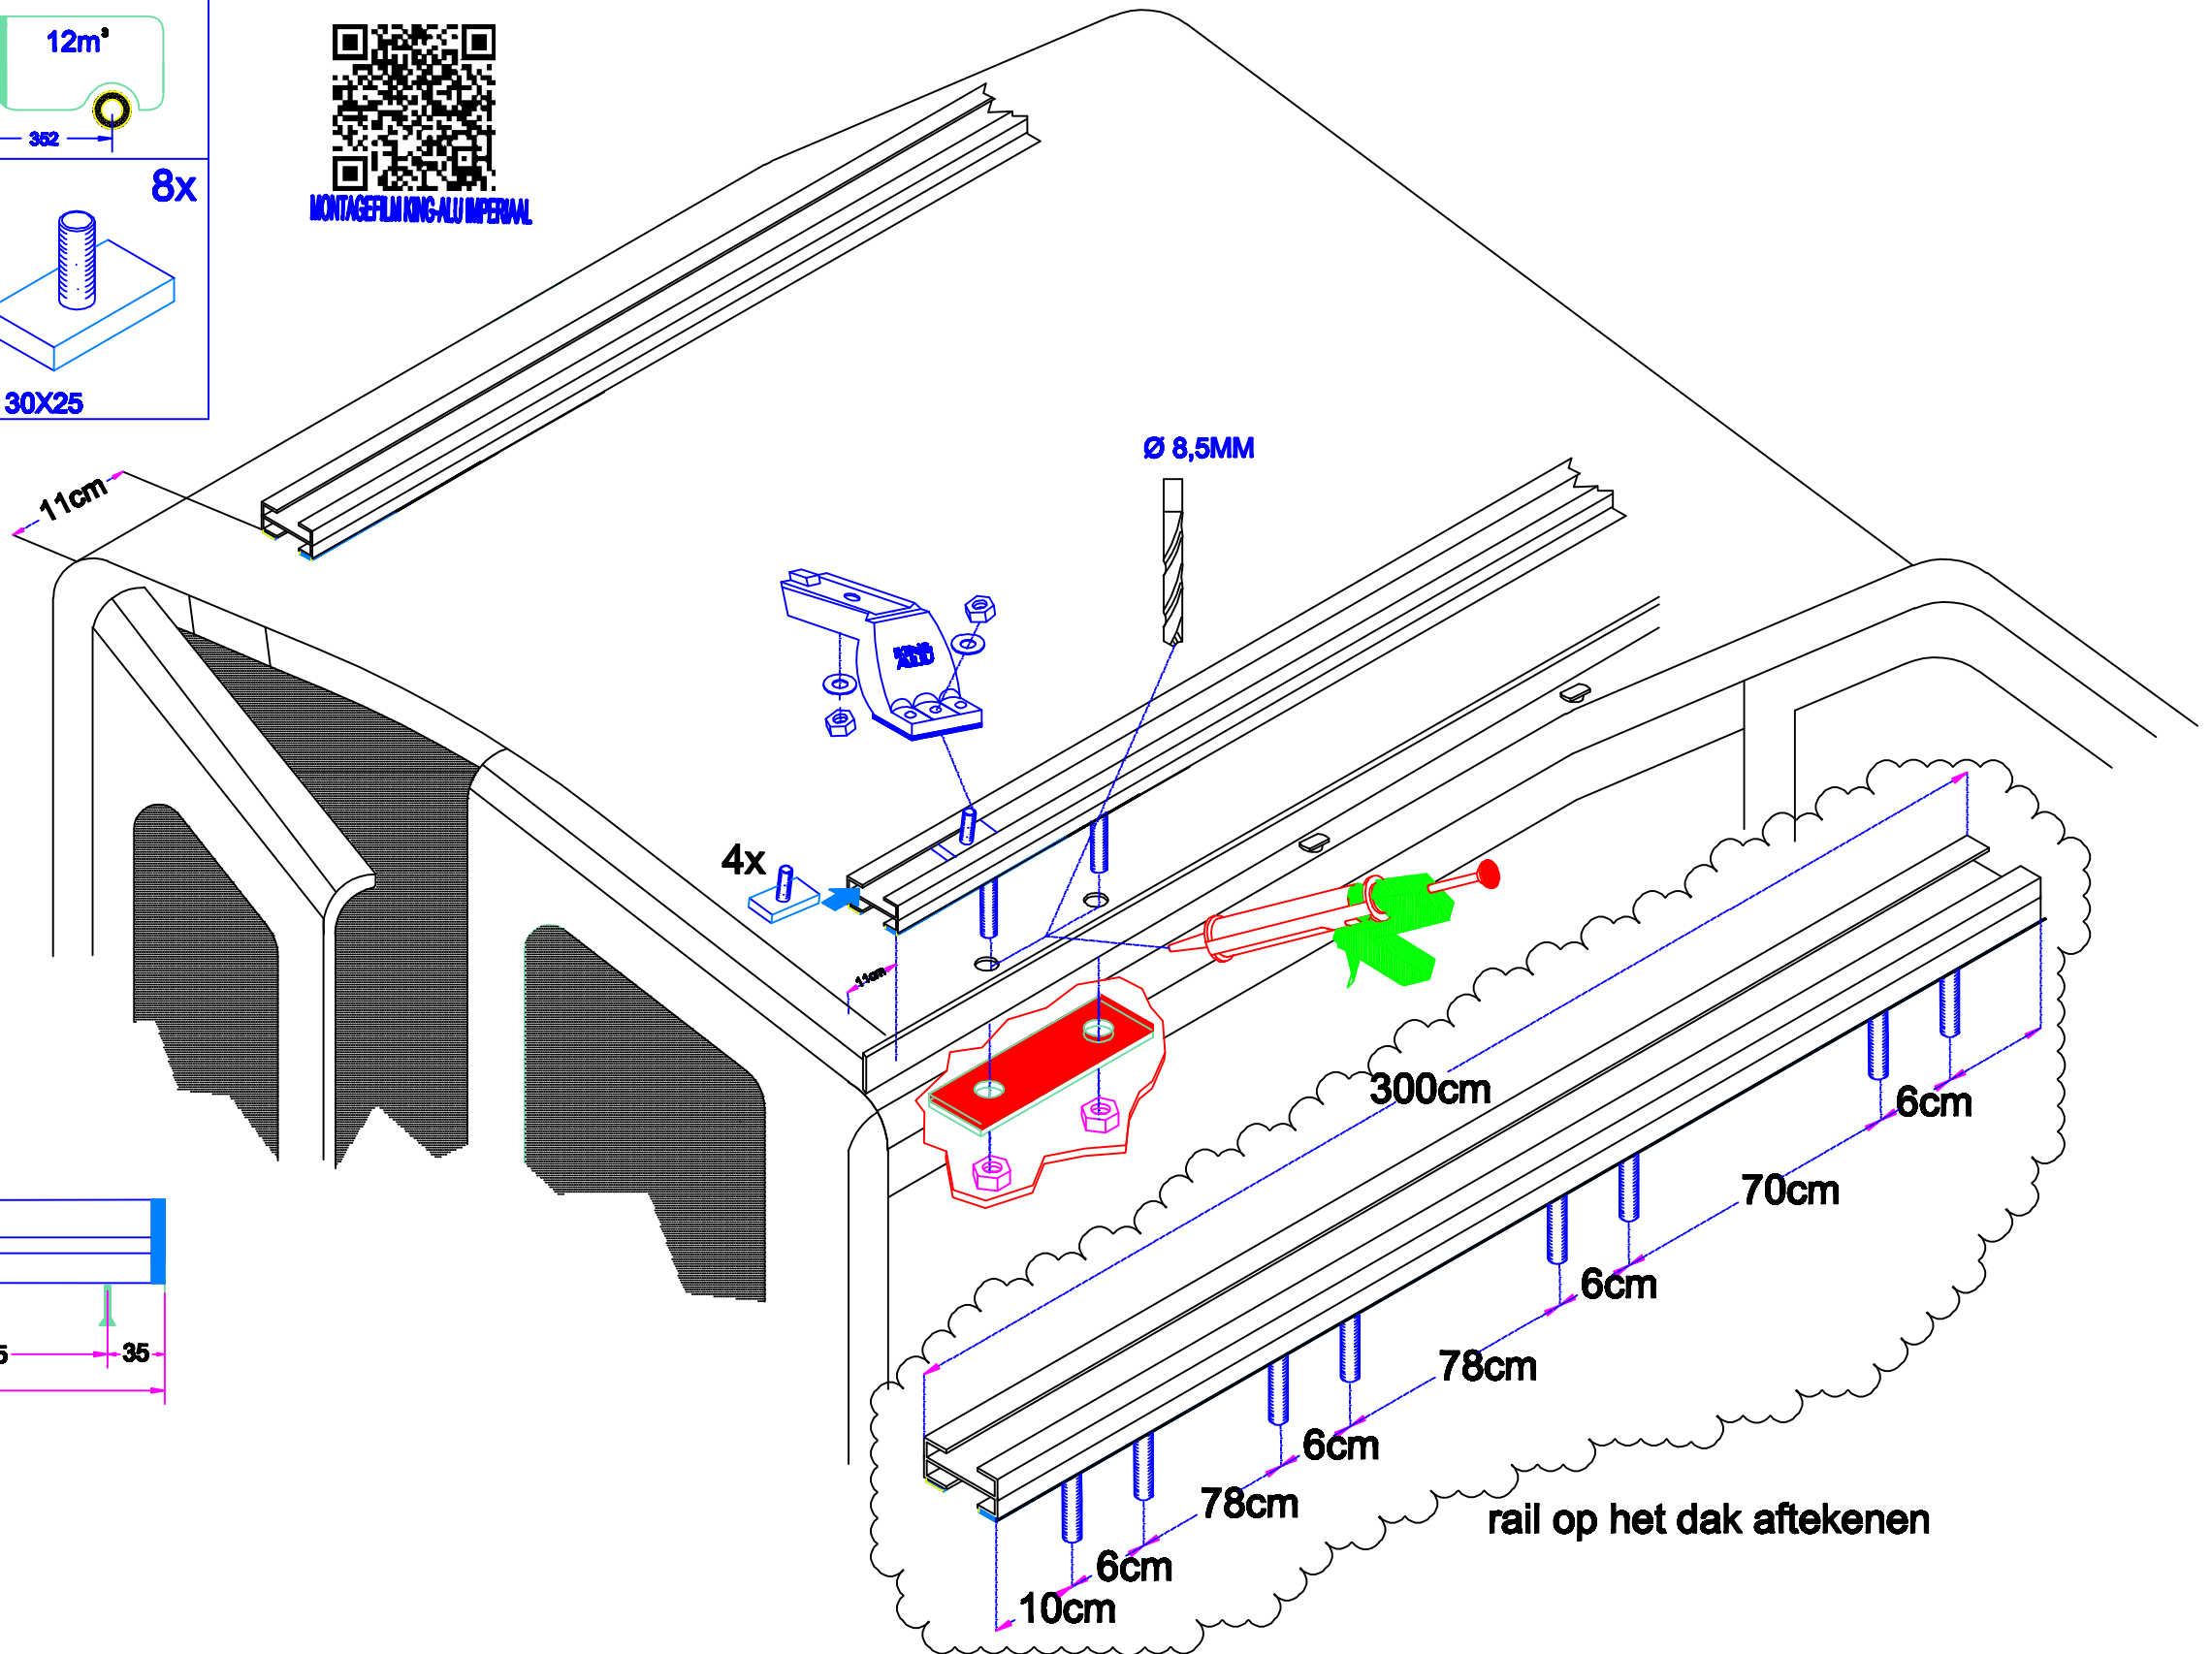

rail op het dak aftekenen

Iveco 2014

370x173 CM. L2 H1

MONTAGEFILM KING-ALU IMPERIAL

8x 	18x  20 mm M8	18x  2xD M8	8x  M8 30X25
2x 	2x 	2x  M8x25	2x 

-Bij onduidelijkheden raadpleeg uw leverancier!
 -Might this not be clear, please contact your supplier!
 -Bei eventuellen Unklarheiten, bitten wir Sie mit Ihren Lieferanten Kontakt aufzunehmen!
 -Pour plus de renseignements consultez votre fournisseur!

Iveco 2014

370x143 CM. L3 H2

MONTAGEFILM KING-ALU IMPERIAL

8x 	16x 	16x 	8x 
M8	2xD M8	M8	M8 30X25

-Bij onduidelijkheden raadpleeg uw leverancier!
 -Might this not be clear, please contact your supplier!
 -Bei eventuellen Unklarheiten, bitten wir Sie mit Ihren Lieferanten Kontakt aufzunehmen!
 -Pour plus de renseignements consultez votre fournisseur!

Iveco 2014

420x143 CM. L4 H2

MONTAGEFILM KING-ALU IMPERIAL

-Bij onduidelijkheden raadpleeg uw leverancier!
-Might this not be clear, please contact your supplier!
-Bei eventuellen Unklarheiten, bitten wir Sie mit Ihren Lieferanten Kontakt aufzunehmen!
-Pour plus de renseignements consultez votre fournisseur!