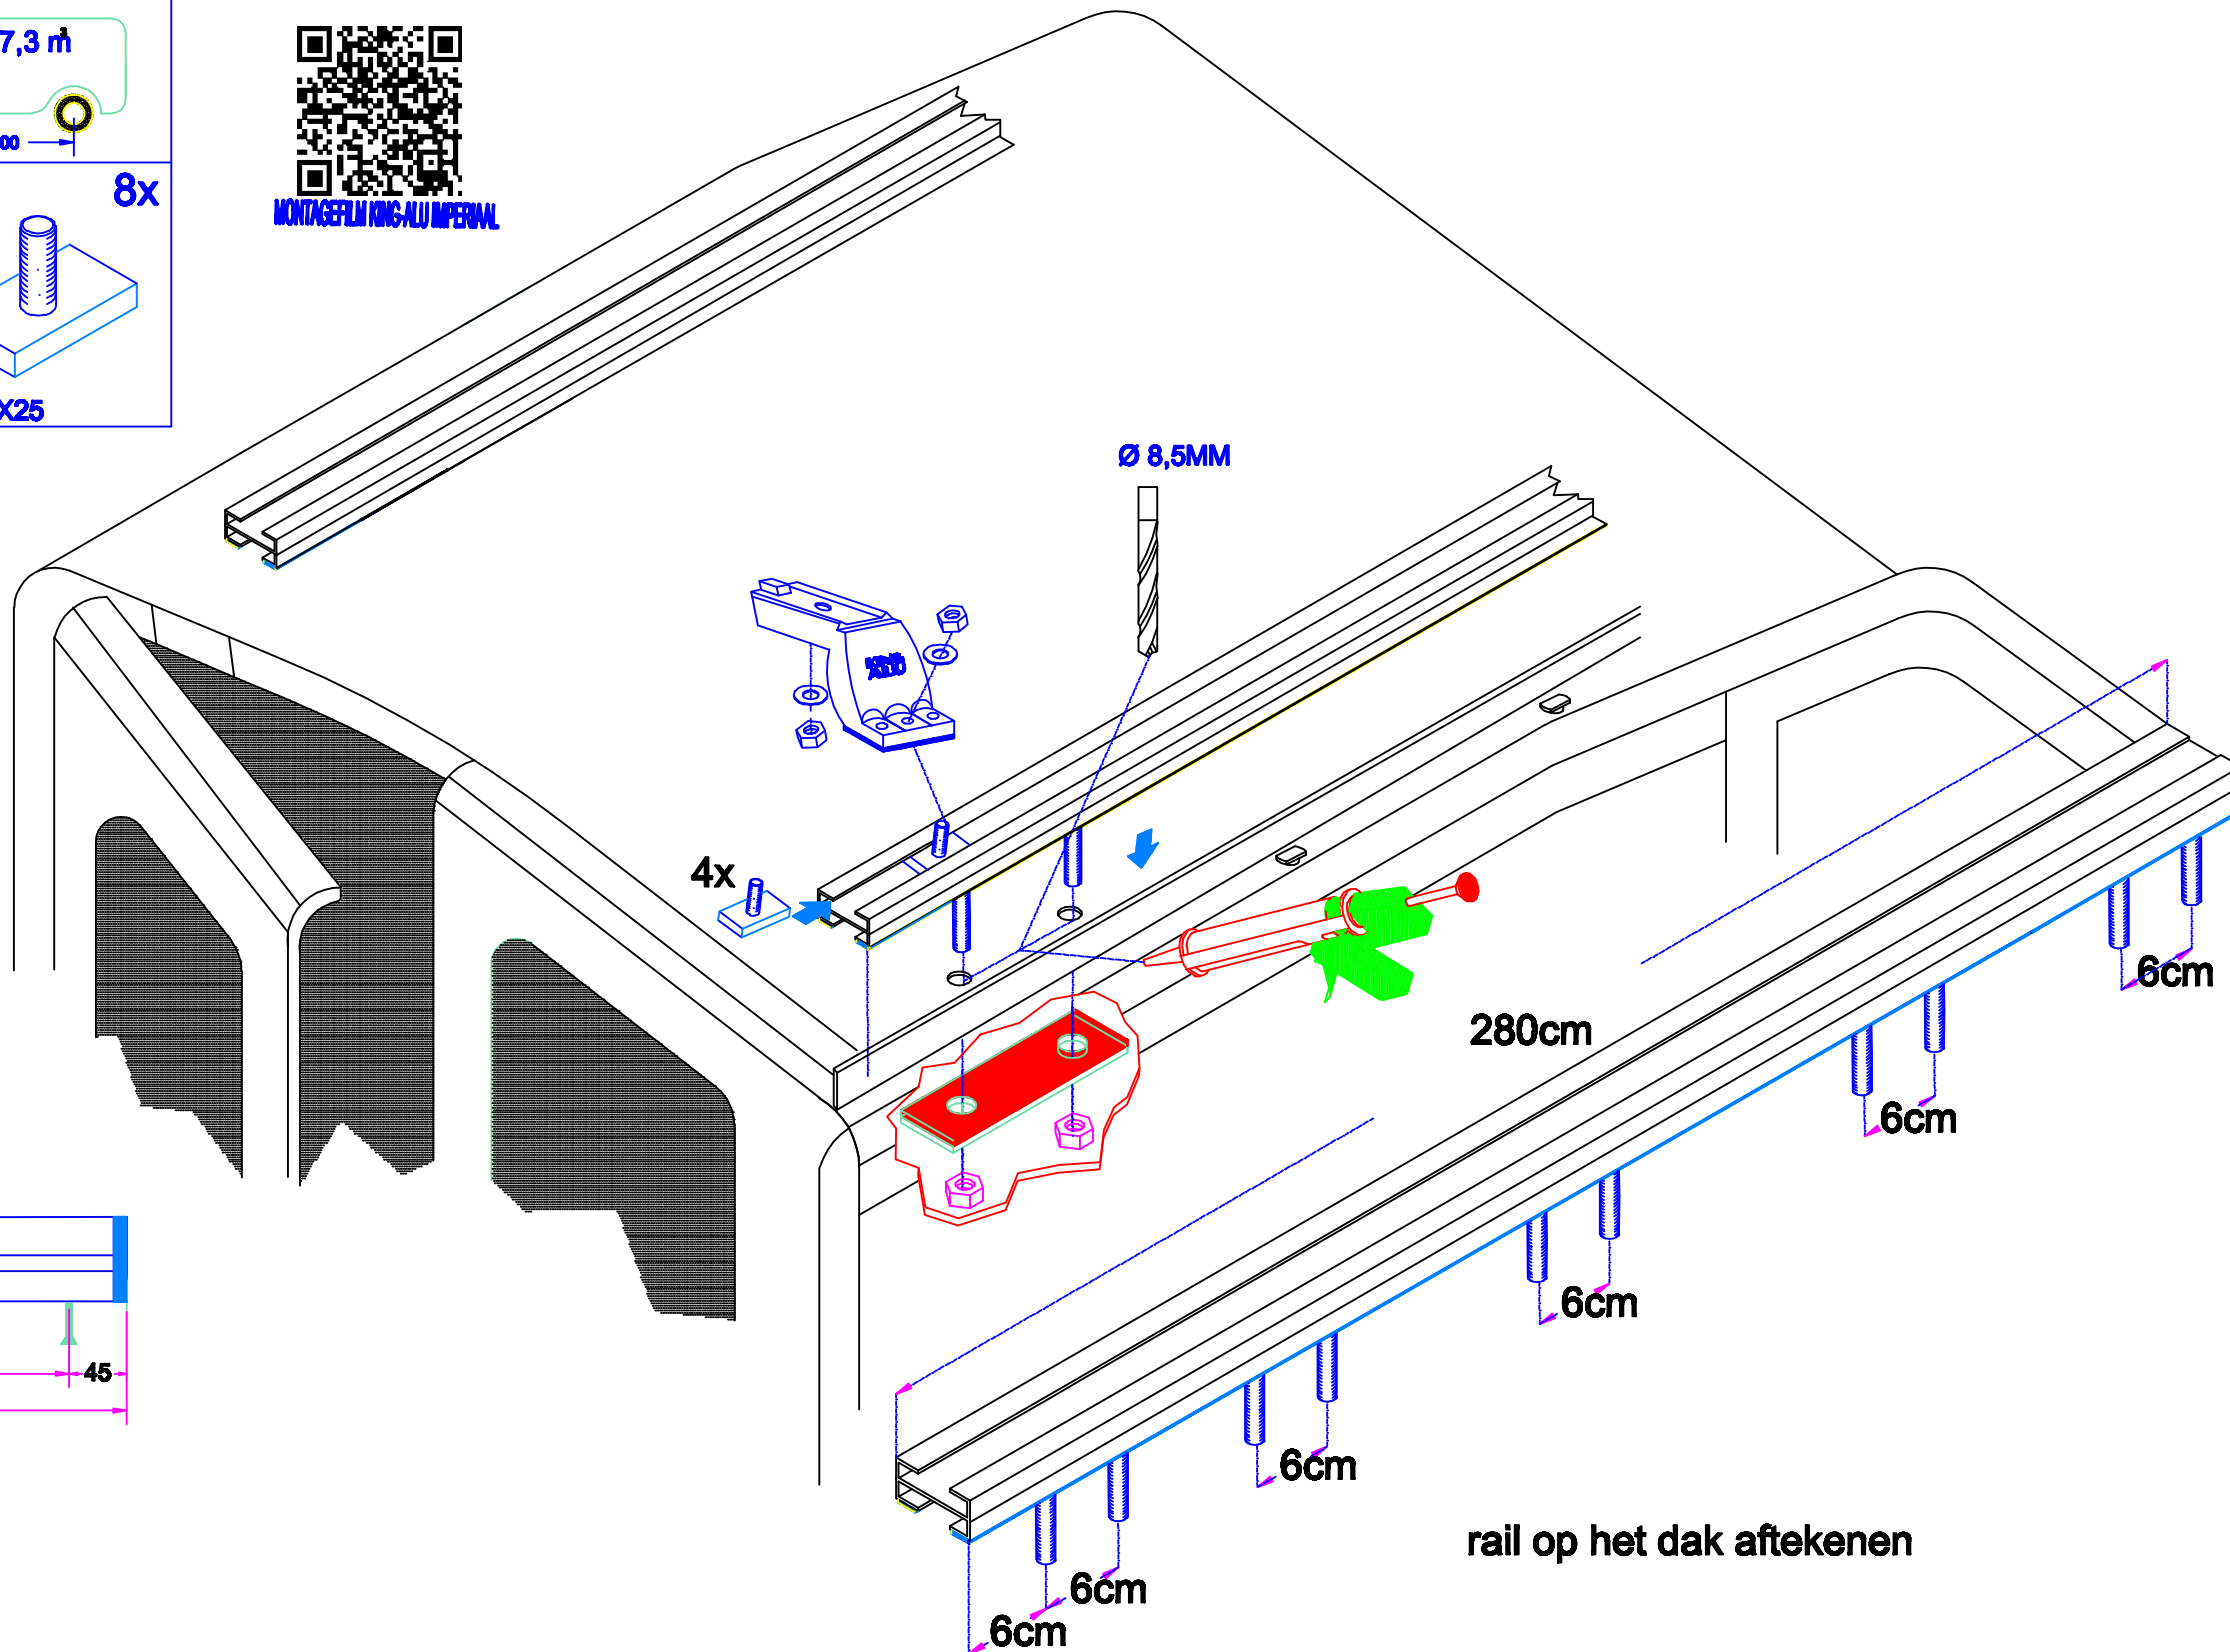

Iveco 2014

320x173 CM. L1 H1

MONTAGEFILM KING-ALU IMPERIAL

8x	16x	16x	8x
M8	20 mm	2xD M8	M8 30X25

-Bij onduidelijkheden raadpleeg uw leverancier!
 -Might this not be clear, please contact your supplier!
 -Bei eventuellen Unklarheiten, bitten wir Sie mit Ihren Lieferanten Kontakt aufzunehmen!
 -Pour plus de renseignements consultez votre fournisseur!

rail op het dak aftekenen

Iveco 2014

370x173 CM. L2 H1

MONTAGEFILM KING-ALU IMPERIAL

8x 	18x  20 mm M8	18x  2xD M8	8x  M8 30X25
2x 	2x 	2x  M8x25	2x 

-Bij onduidelijkheden raadpleeg uw leverancier!
 -Might this not be clear, please contact your supplier!
 -Bei eventuellen Unklarheiten, bitten wir Sie mit Ihren Lieferanten Kontakt aufzunehmen!
 -Pour plus de renseignements consultez votre fournisseur!

KING PING
 www.kingping.nl
 info@kingping.nl

KING ALU www.kingping.nl
 Email: info@kingping.nl

rail op het dak aftekenen

Iveco 2014

320x143 CM. L2 H2

MONTAGEFILM KING-ALU IMPERIAL

6x 	16x 	16x 	6x
2x 	2x 	2x 	M8 30X25
2x 	2x 	2x 	M8x25

Iveco 2014

370x143 CM. L3 H2

MONTAGEFILM KING-ALU IMPERIAL

8x 	16x 	16x 	8x 
M8	2xD M8	M8	M8 30X25

-Bij onduidelijkheden raadpleeg uw leverancier!
 -Might this not be clear, please contact your supplier!
 -Bei eventuellen Unklarheiten, bitten wir Sie mit Ihren Lieferanten Kontakt aufzunehmen!
 -Pour plus de renseignements consultez votre fournisseur!