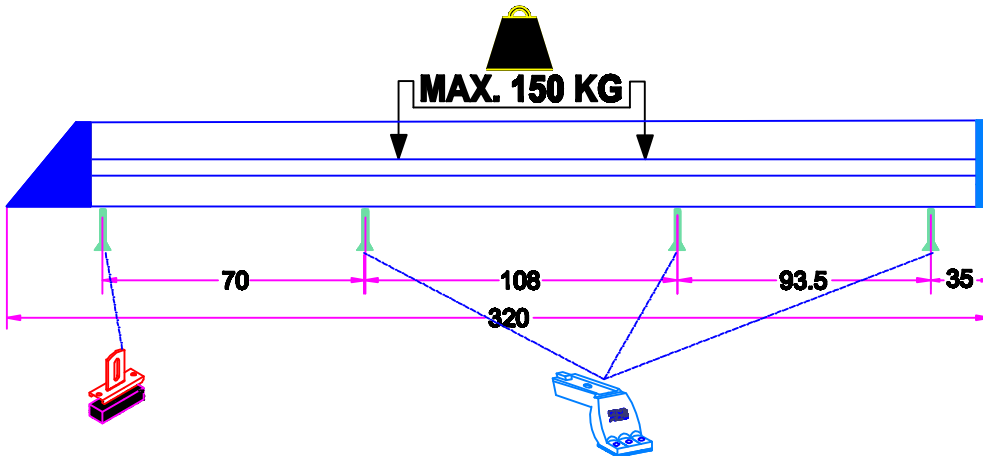

rail op het dak aftekenen

Iveco 2014

370x173 CM. L2 H1

MONTAGEFILM KING-ALU IMPERIAL

8x 	18x  20 mm M8	18x  2xD M8	8x  M8 30X25
2x 	2x 	2x  M8x25	2x 

-Bij onduidelijkheden raadpleeg uw leverancier!
 -Might this not be clear, please contact your supplier!
 -Bei eventuellen Unklarheiten, bitten wir Sie mit Ihren Lieferanten Kontakt aufzunehmen!
 -Pour plus de renseignements consultez votre fournisseur!

KING PING
 www.kingping.nl
 info@kingping.nl

KING ALU www.kingping.nl
 Email: info@kingping.nl

rail op het dak aftekenen

Iveco 2014

320x143 CM. L2 H2

MONTAGEFILM KING-ALU IMPERIAL

6x 	16x 	16x 	6x
2x 	2x 	2x 	M8 30X25
2x 	2x 	2x 	M8x25

Iveco 2014

370x143 CM. L3 H2

MONTAGEFILM KING-ALU IMPERIAL

8x 	16x 	16x 	8x 
M8	2xD M8	M8	M8 30X25

-Bij onduidelijkheden raadpleeg uw leverancier!
 -Might this not be clear, please contact your supplier!
 -Bei eventuellen Unklarheiten, bitten wir Sie mit Ihren Lieferanten Kontakt aufzunehmen!
 -Pour plus de renseignements consultez votre fournisseur!