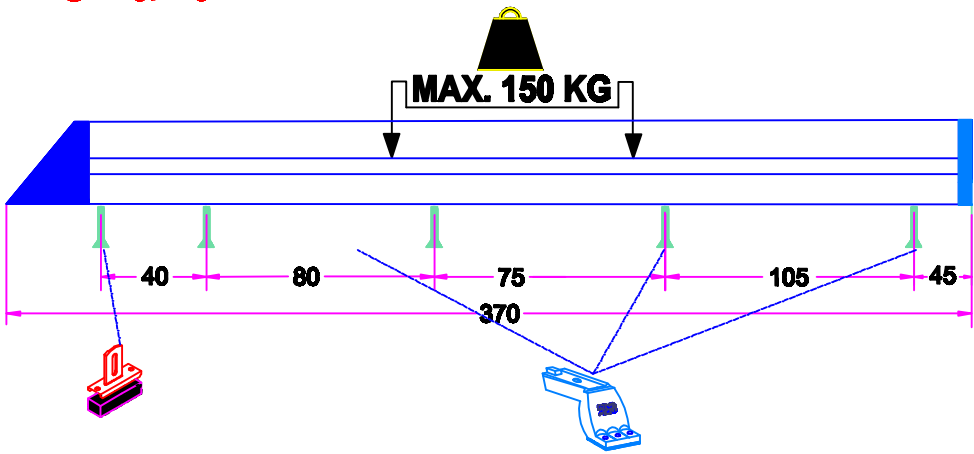

Iveco 2014

320x173 CM. L1 H1

MONTAGEFILM KING-ALU IMPERIAL

8x	16x	16x	8x
M8	20 mm	2xD M8	M8 30X25

-Bij onduidelijkheden raadpleeg uw leverancier!
 -Might this not be clear, please contact your supplier!
 -Bei eventuellen Unklarheiten, bitten wir Sie mit Ihren Lieferanten Kontakt aufzunehmen!
 -Pour plus de renseignements consultez votre fournisseur!

rail op het dak aftekenen

Iveco 2014

370x173 CM. L2 H1

MONTAGEFILM KING-ALU IMPERIAL

8x 	18x  20 mm M8	18x  2xD M8	8x  M8 30X25
2x 	2x 	2x  M8x25	2x 

-Bij onduidelijkheden raadpleeg uw leverancier!
 -Might this not be clear, please contact your supplier!
 -Bei eventuellen Unklarheiten, bitten wir Sie mit Ihren Lieferanten Kontakt aufzunehmen!
 -Pour plus de renseignements consultez votre fournisseur!

KING PING
 www.kingping.nl
 info@kingping.nl

KING ALU www.kingping.nl
 Email: info@kingping.nl

rail op het dak aftekenen

Iveco 2014

320x143 CM. L2 H2

MONTAGEFILM KING-ALU IMPERIAL

6x 	16x 	16x 	6x
2x 	2x 	2x 	M8 30X25
2x 	2x 	2x 	M8x25

Iveco 2014

370x143 CM. L3 H2

MONTAGEFILM KING-ALU IMPERIAL

8x 	16x 	16x 	8x 
M8	2xD M8	M8	M8 30X25

-Bij onduidelijkheden raadpleeg uw leverancier!
 -Might this not be clear, please contact your supplier!
 -Bei eventuellen Unklarheiten, bitten wir Sie mit Ihren Lieferanten Kontakt aufzunehmen!
 -Pour plus de renseignements consultez votre fournisseur!