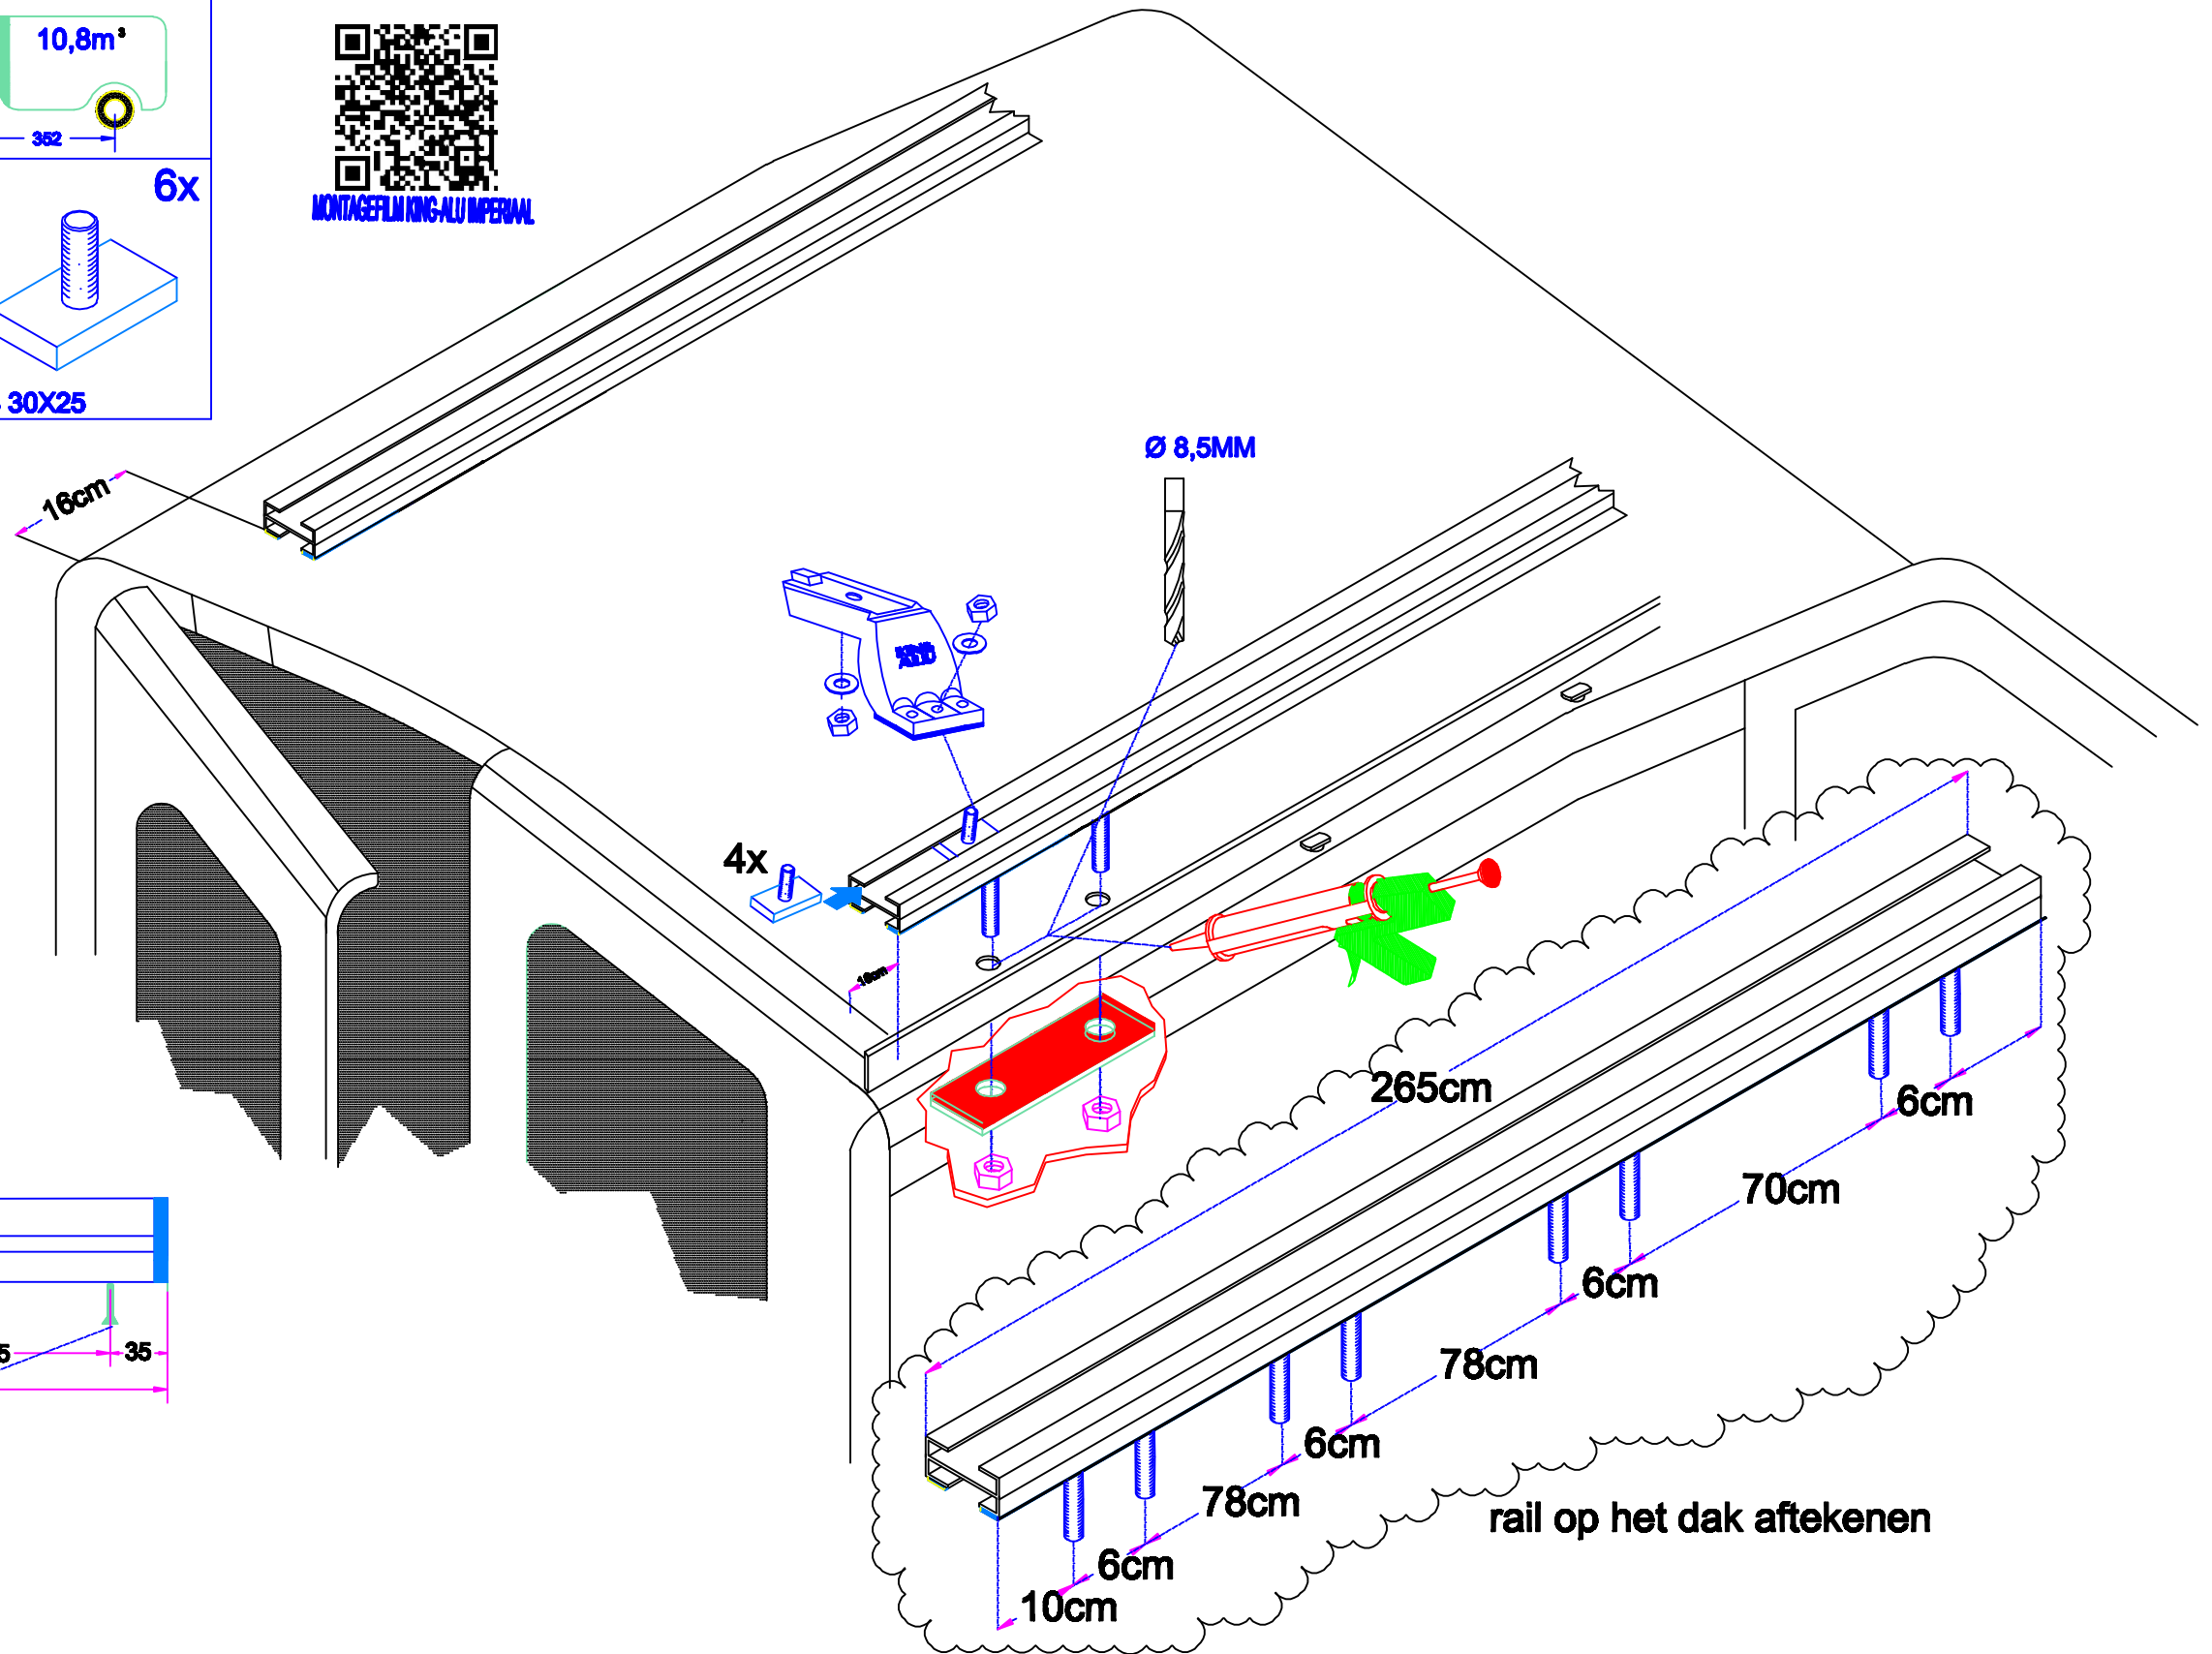

rail op het dak aftekenen

Iveco 2014

370x173 CM. L2 H1

MONTAGEFILM KING-ALU IMPERIAL

8x 	18x  20 mm M8	18x  2xD M8	8x  M8 30X25
2x 	2x 	2x  M8x25	2x 

-Bij onduidelijkheden raadpleeg uw leverancier!
 -Might this not be clear, please contact your supplier!
 -Bei eventuellen Unklarheiten, bitten wir Sie mit Ihren Lieferanten Kontakt aufzunehmen!
 -Pour plus de renseignements consultez votre fournisseur!

KING PING
 www.kingping.nl
 info@kingping.nl

KING ALU www.kingping.nl
 Email: info@kingping.nl

rail op het dak aftekenen

Iveco 2014

320x143 CM. L2 H2

MONTAGEFILM KING-ALU IMPERIAL

6x 	16x 	16x 	6x
2x 	2x 	2x 	M8 30X25
2x 	2x 	2x 	M8x25

Iveco 2014

370x143 CM. L3 H2

MONTAGEFILM KING-ALU IMPERIAL

8x 	16x 	16x 	8x 
M8	2xD M8	M8	M8 30X25

-Bij onduidelijkheden raadpleeg uw leverancier!
 -Might this not be clear, please contact your supplier!
 -Bei eventuellen Unklarheiten, bitten wir Sie mit Ihren Lieferanten Kontakt aufzunehmen!
 -Pour plus de renseignements consultez votre fournisseur!