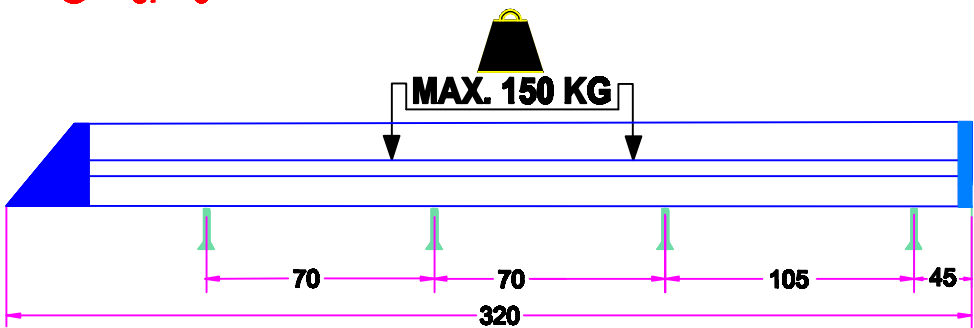

Iveco 2014

320x173 CM. L1 H1

MONTAGEFILM KING-ALU IMPERIAL

8x	16x	16x	8x
M8	20 mm	2xD M8	M8 30X25

-Bij onduidelijkheden raadpleeg uw leverancier!
 -Might this not be clear, please contact your supplier!
 -Bei eventuellen Unklarheiten, bitten wir Sie mit Ihren Lieferanten Kontakt aufzunehmen!
 -Pour plus de renseignements consultez votre fournisseur!

rail op het dak aftekenen

Iveco 2014

370x173 CM. L2 H1

MONTAGEFILM KING-ALU IMPERIAL

8x 	18x  20 mm M8	18x  2xD M8	8x  M8 30X25
2x 	2x 	2x  M8x25	2x 

-Bij onduidelijkheden raadpleeg uw leverancier!
 -Might this not be clear, please contact your supplier!
 -Bei eventuellen Unklarheiten, bitten wir Sie mit Ihren Lieferanten Kontakt aufzunehmen!
 -Pour plus de renseignements consultez votre fournisseur!

KING PING
 www.kingping.nl
 info@kingping.nl

KING ALU www.kingping.nl
 Email: info@kingping.nl

rail op het dak aftekenen

Iveco 2014

320x143 CM. L2 H2

MONTAGEFILM KING-ALU IMPERIAL

6x 	16x 	16x 	6x
2x 	2x 	2x 	M8 30X25
2x 	2x 	2x 	M8x25