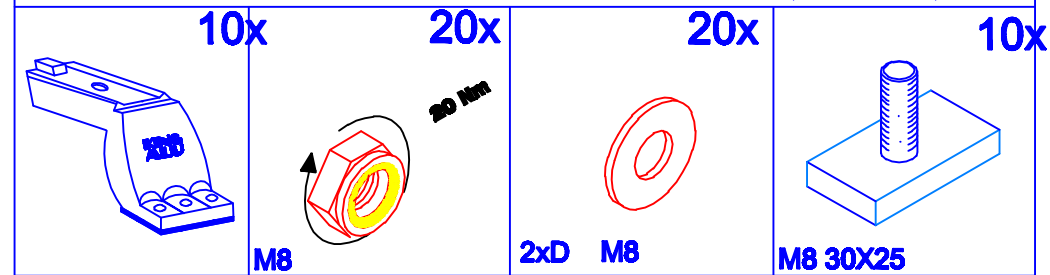

Iveco 2014

370x143 CM. L3 H2

MONTAGEFILM KING-ALU IMPERIAL

8x 	16x 	16x 	8x 
M8	2xD M8	M8	M8 30X25

-Bij onduidelijkheden raadpleeg uw leverancier!
 -Might this not be clear, please contact your supplier!
 -Bei eventuellen Unklarheiten, bitten wir Sie mit Ihren Lieferanten Kontakt aufzunehmen!
 -Pour plus de renseignements consultez votre fournisseur!

Iveco 2014

420x143 CM. L4 H2

MONTAGEFILM KING-ALU IMPERIAL

-Bij onduidelijkheden raadpleeg uw leverancier!
-Might this not be clear, please contact your supplier!
-Bei eventuellen Unklarheiten, bitten wir Sie mit Ihren Lieferanten Kontakt aufzunehmen!
-Pour plus de renseignements consultez votre fournisseur!