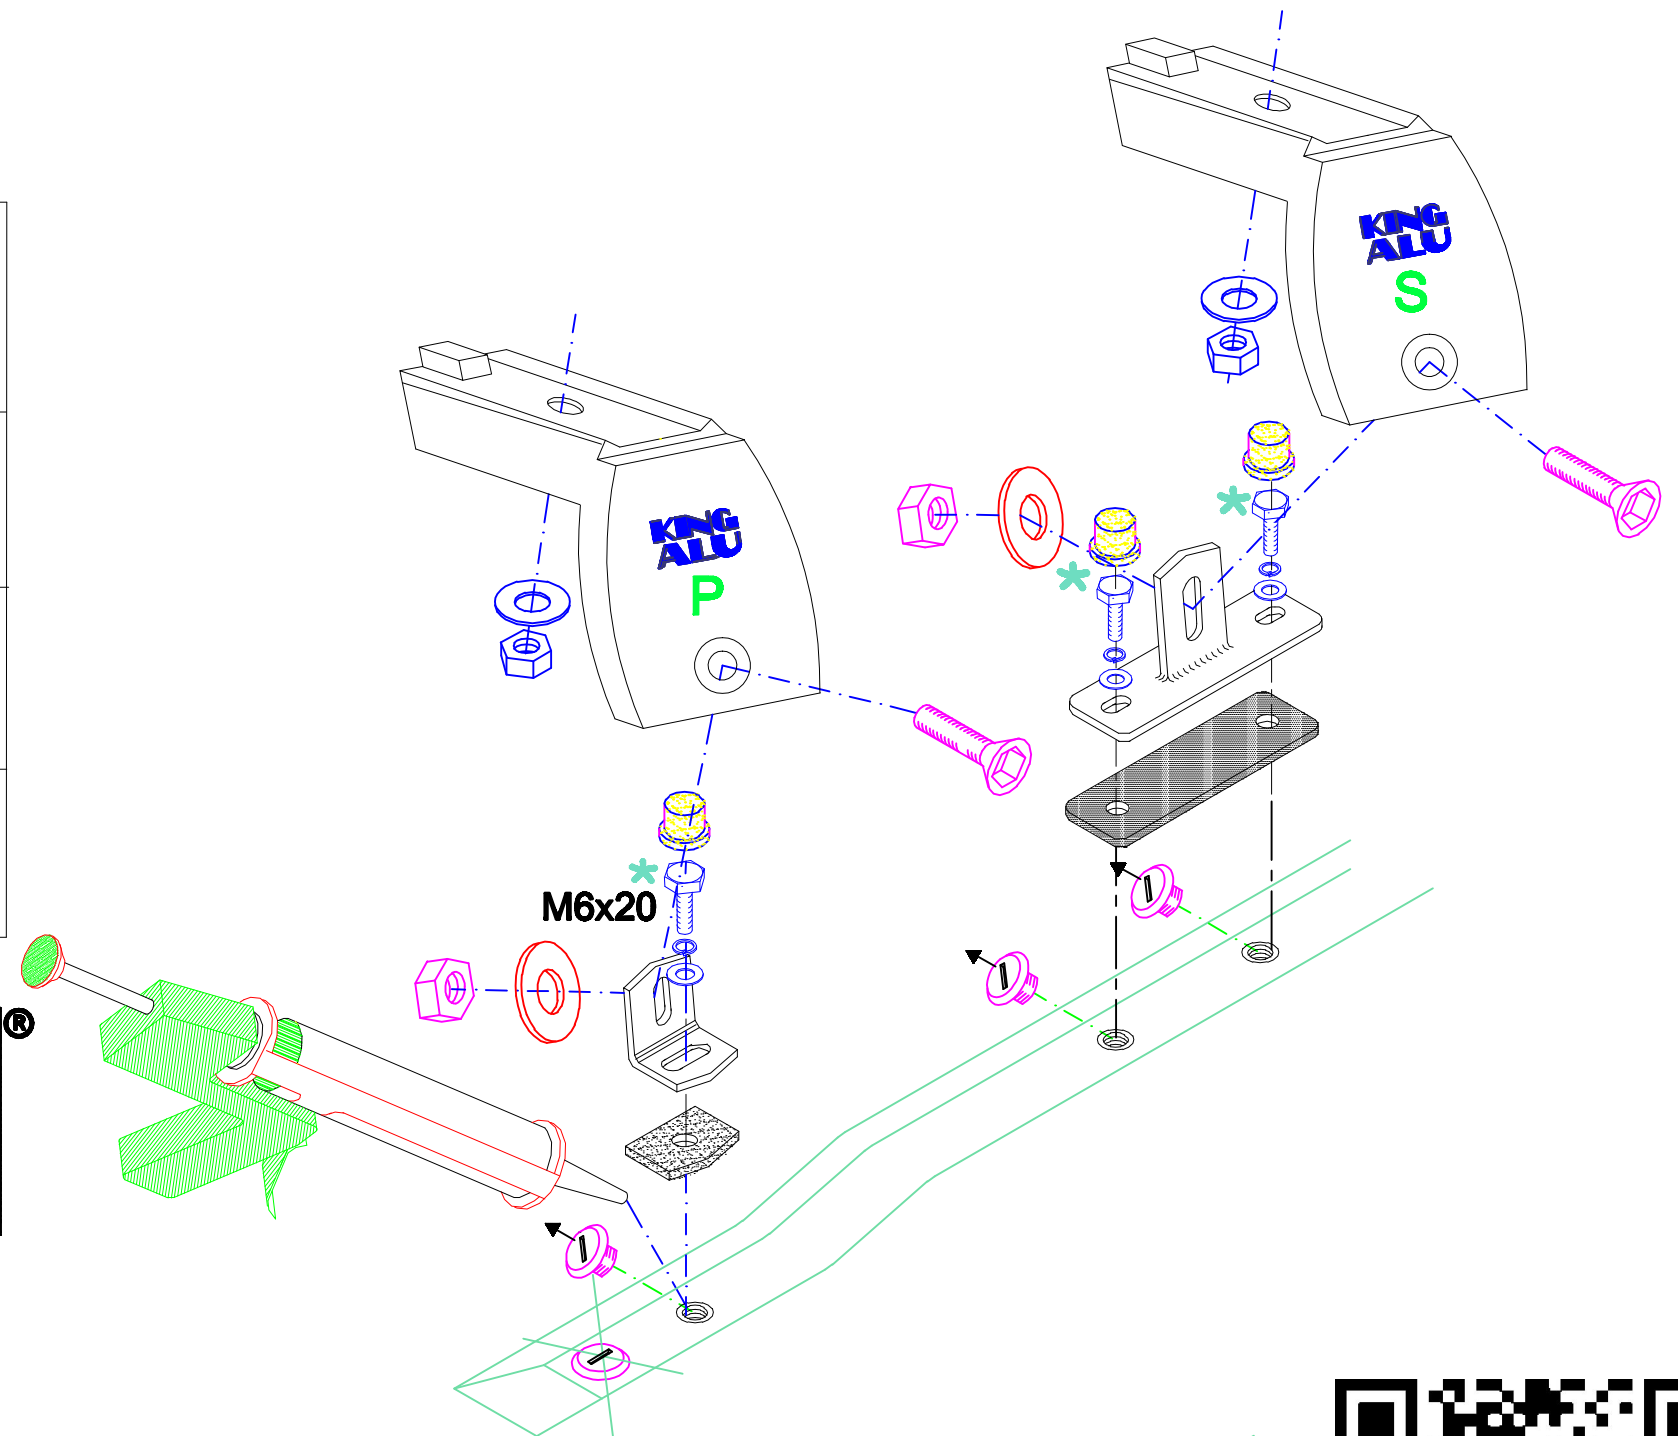

# Mercedes Vito

320x143 cm. L3 H1

 <b>4x</b>	 <b>16x</b>	 <b>6x</b>
 <b>4x</b>	 <b>6x</b>	 <b>2x</b>
 <b>8x</b>	 <b>14x</b>	 <b>14x</b>
 <b>16x</b>	 <b>14x</b>	 <b>14x</b>

www.kingping.nl  
info@kingping.nl

MONTAGEFILM KING-ALU IMPERIAAL

- Bij onduidelijkheden raadpleeg uw leverancier!
- Might this not be clear, please contact your supplier!
- Bei eventuellen Unklarheiten, bitten wir Sie mit Ihren Lieferanten Kontakt aufzunehmen!
- Pour plus de renseignements consultez votre fournisseur!