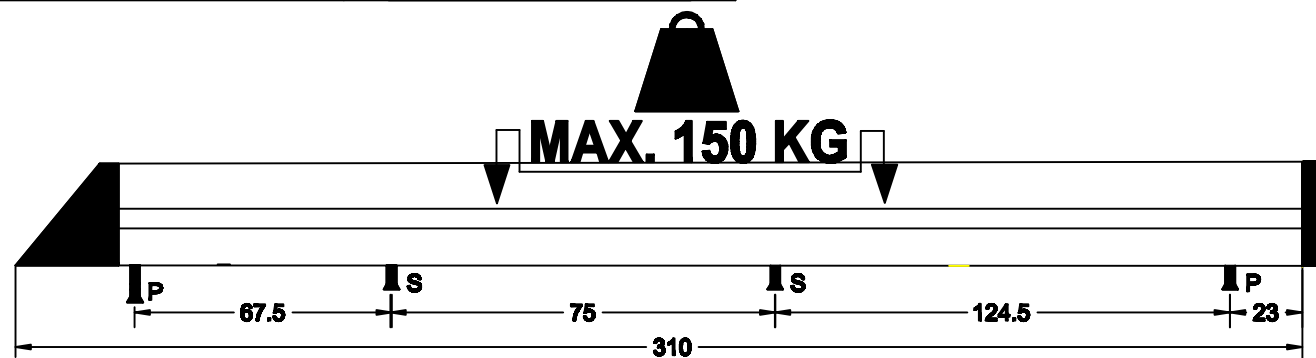

Mercedes Vito

310x143 cm. L3 H1

S	4x	3xD M8	16x	6x
	4x	98°	2x	2x
P	4x	M8x25	8x	6x
	4x	M6x20	14x	14x
M6	14x	M6	14x	14x
M8	16x	3xD M6	14x	

www.kingping.nl
info@kingping.nl

MONTAGEFILM KING-ALU IMPERIAAL

- Bij onduidelijkheden raadpleeg uw leverancier!
- Might this not be clear, please contact your supplier!
- Bei eventuellen Unklarheiten, bitten wir Sie mit Ihren Lieferanten Kontakt aufzunehmen!
- Pour plus de renseignements consultez votre fournisseur!