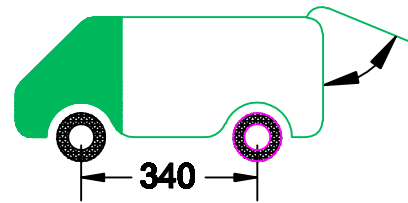

Mercedes Vito

310x143 cm. L3 H1

S	4x	3xD M8	16x	6x
	4x	98°	2x	2x
P	4x	M8x25	8x	6x
	4x	M6x20	14x	14x
M6	14x	M6	14x	14x
M8	16x	3xD M6	14x	

www.kingping.nl
info@kingping.nl

MONTAGEFILM KING-ALU IMPERIAAL

- Bij onduidelijkheden raadpleeg uw leverancier!
- Might this not be clear, please contact your supplier!
- Bei eventuellen Unklarheiten, bitten wir Sie mit Ihren Lieferanten Kontakt aufzunehmen!
- Pour plus de renseignements consultez votre fournisseur!