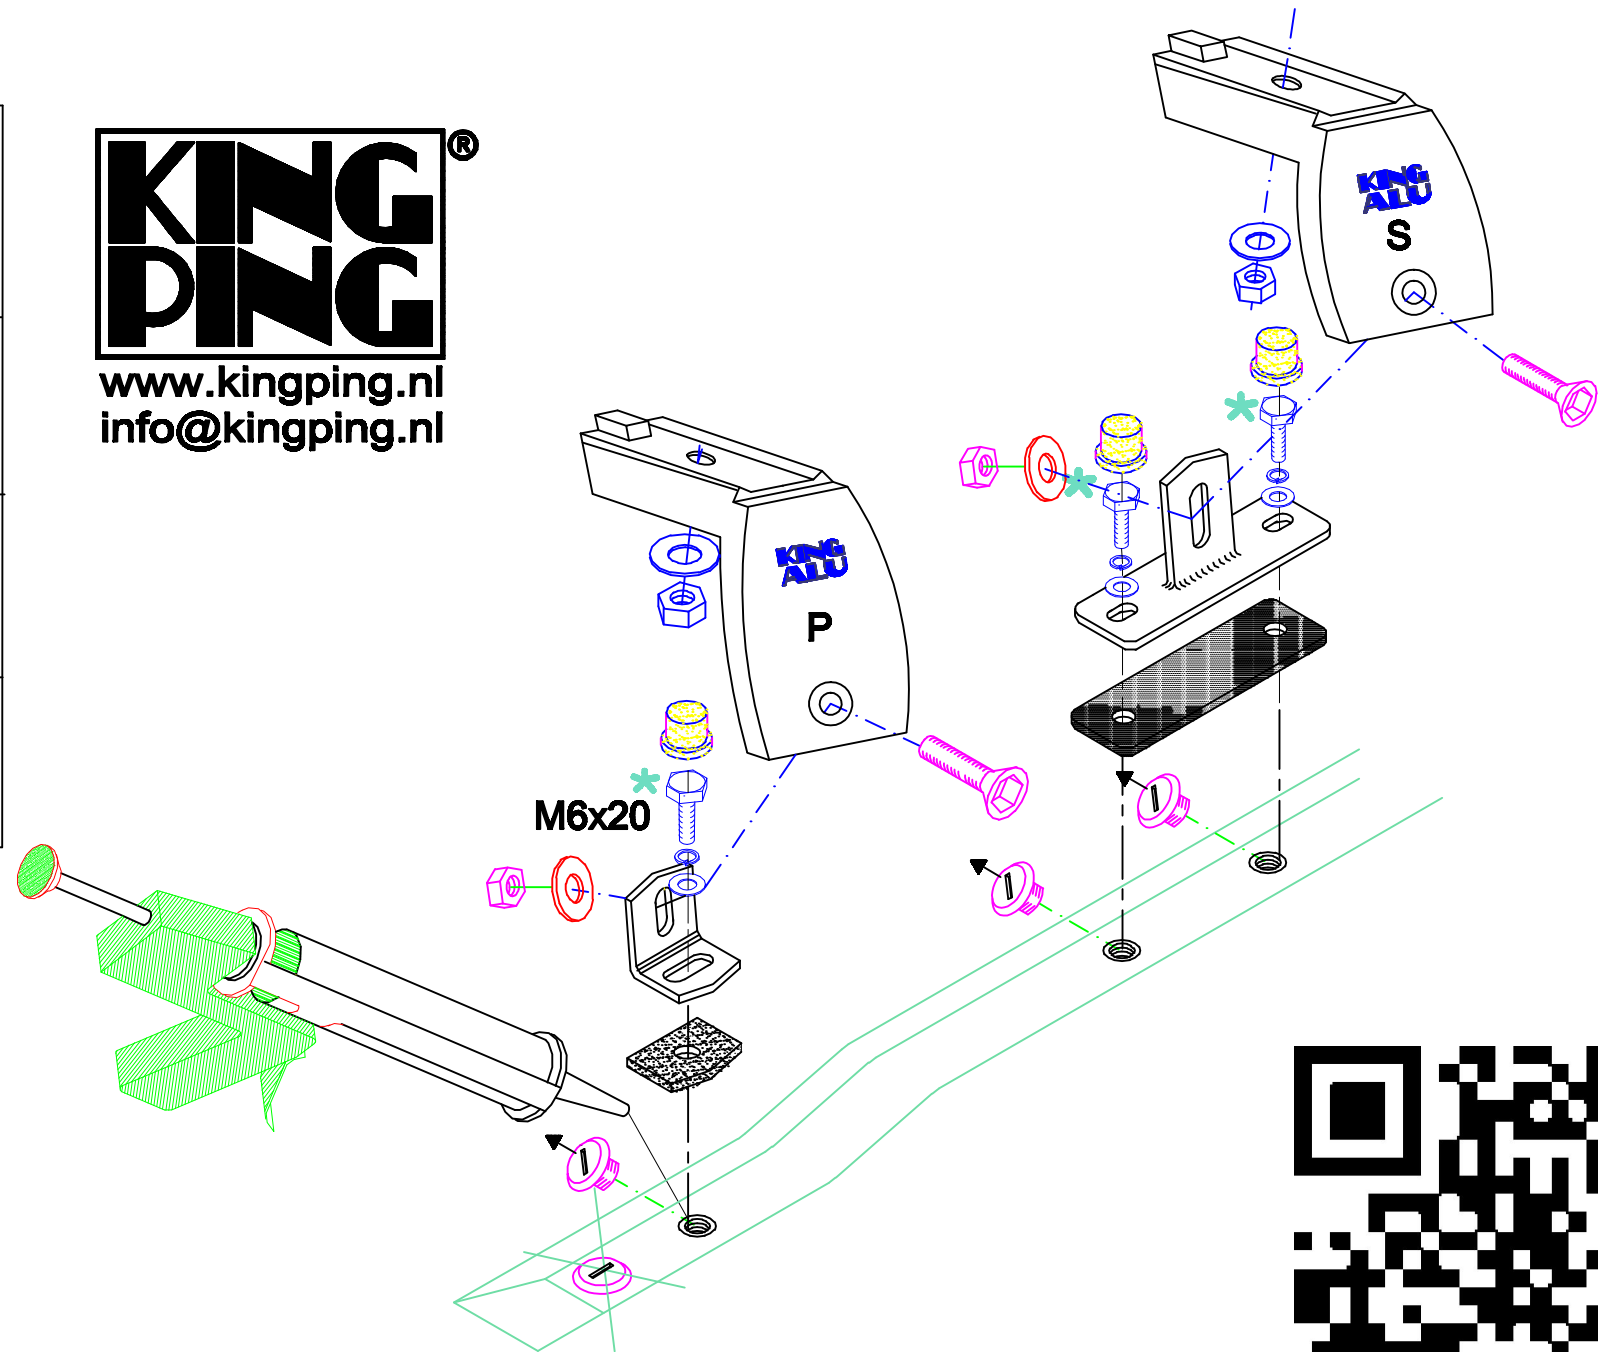

Mercedes Vito

310x143 cm. L3 H1

S	4x	3xD M8	16x	6x
	4x	98°	2x	2x
P	4x	M8x25	8x	6x
	4x	M6x20	14x	14x
M6	14x	M6	14x	14x
M8	16x	3xD M6	14x	

www.kingping.nl
info@kingping.nl

MONTAGEFILM KING-ALU IMPERIAAL

- Bij onduidelijkheden raadpleeg uw leverancier!
- Might this not be clear, please contact your supplier!
- Bei eventuellen Unklarheiten, bitten wir Sie mit Ihren Lieferanten Kontakt aufzunehmen!
- Pour plus de renseignements consultez votre fournisseur!