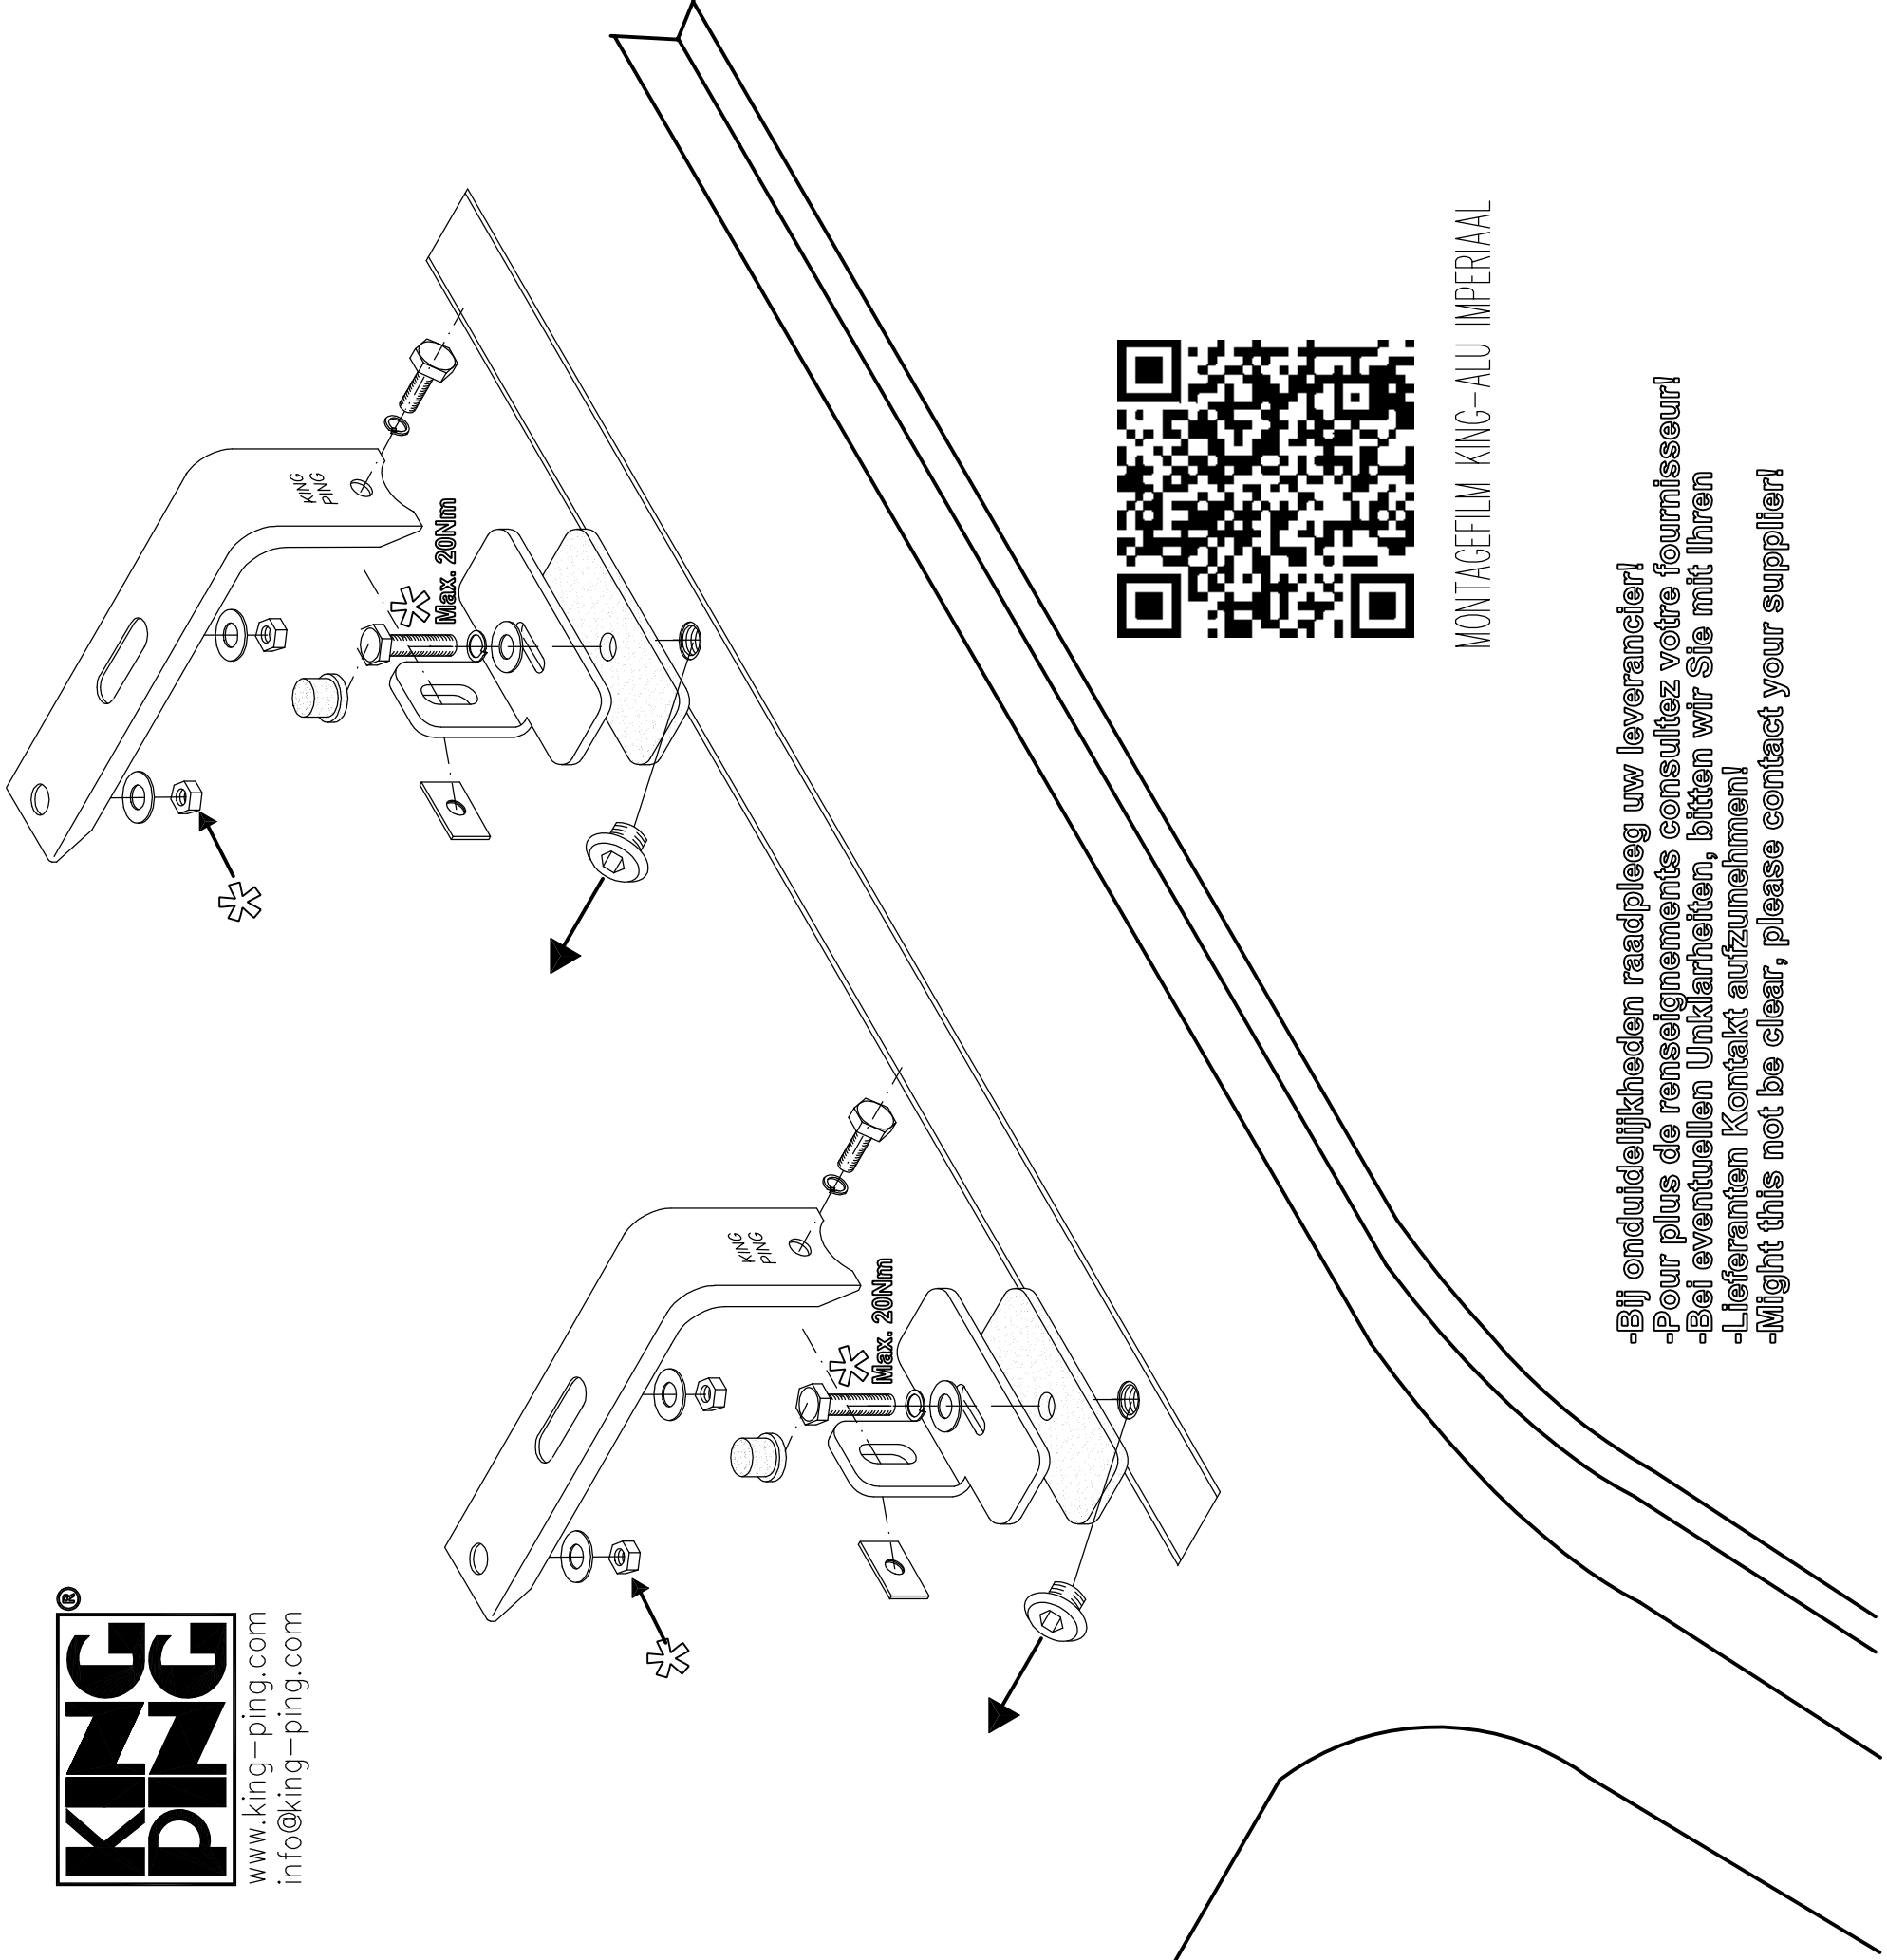

Renault Kangoo
 MERCEDES CITAN
 2008
 160x123 cm.

	4X		4X
	4X		4X
	8X		4X
	12X		4X
	4X		2X
	8X		

www.king-ping.com
 info@king-ping.com

ALUREKD160123S - 08/2013

- Bij onduidelijkheden raadpleeg uw leverancier!
- Pour plus de renseignements consultez votre fournisseur!
- Bei eventuellen Unklarheiten, bitten wir Sie mit Ihren Lieferanten Kontakt aufzunehmen!
- Might this not be clear, please contact your supplier!

MONTAGEFILM KING-ALU IMPERIAAL