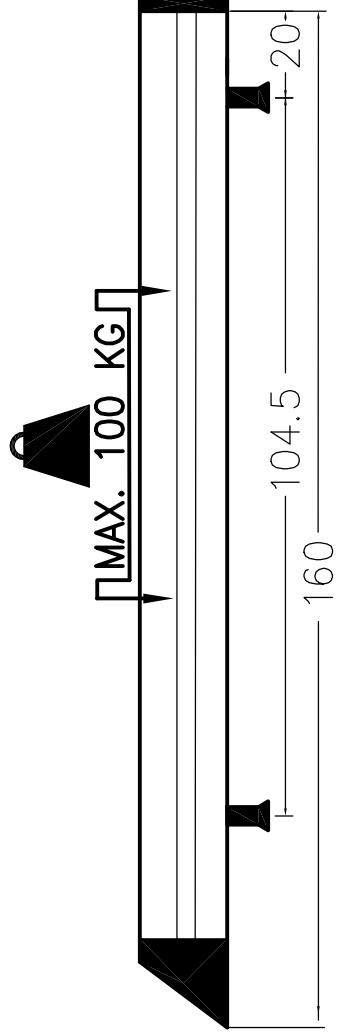

Renault Kangoo
 MERCEDES CITAN
 2008
 160x123 cm.

	4X		4X
	4X		4X
	8X		4X
	12X		4X
	4X		2X
	8X		

www.king-ping.com
 info@king-ping.com

ALUREKD160123S - 08/2013

- Bij onduidelijkheden raadpleeg uw leverancier!
- Pour plus de renseignements consultez votre fournisseur!
- Bei eventuellen Unklarheiten, bitten wir Sie mit Ihren Lieferanten Kontakt aufzunehmen!
- Might this not be clear, please contact your supplier!

MONTAGEFILM KING-ALU IMPERIAAL