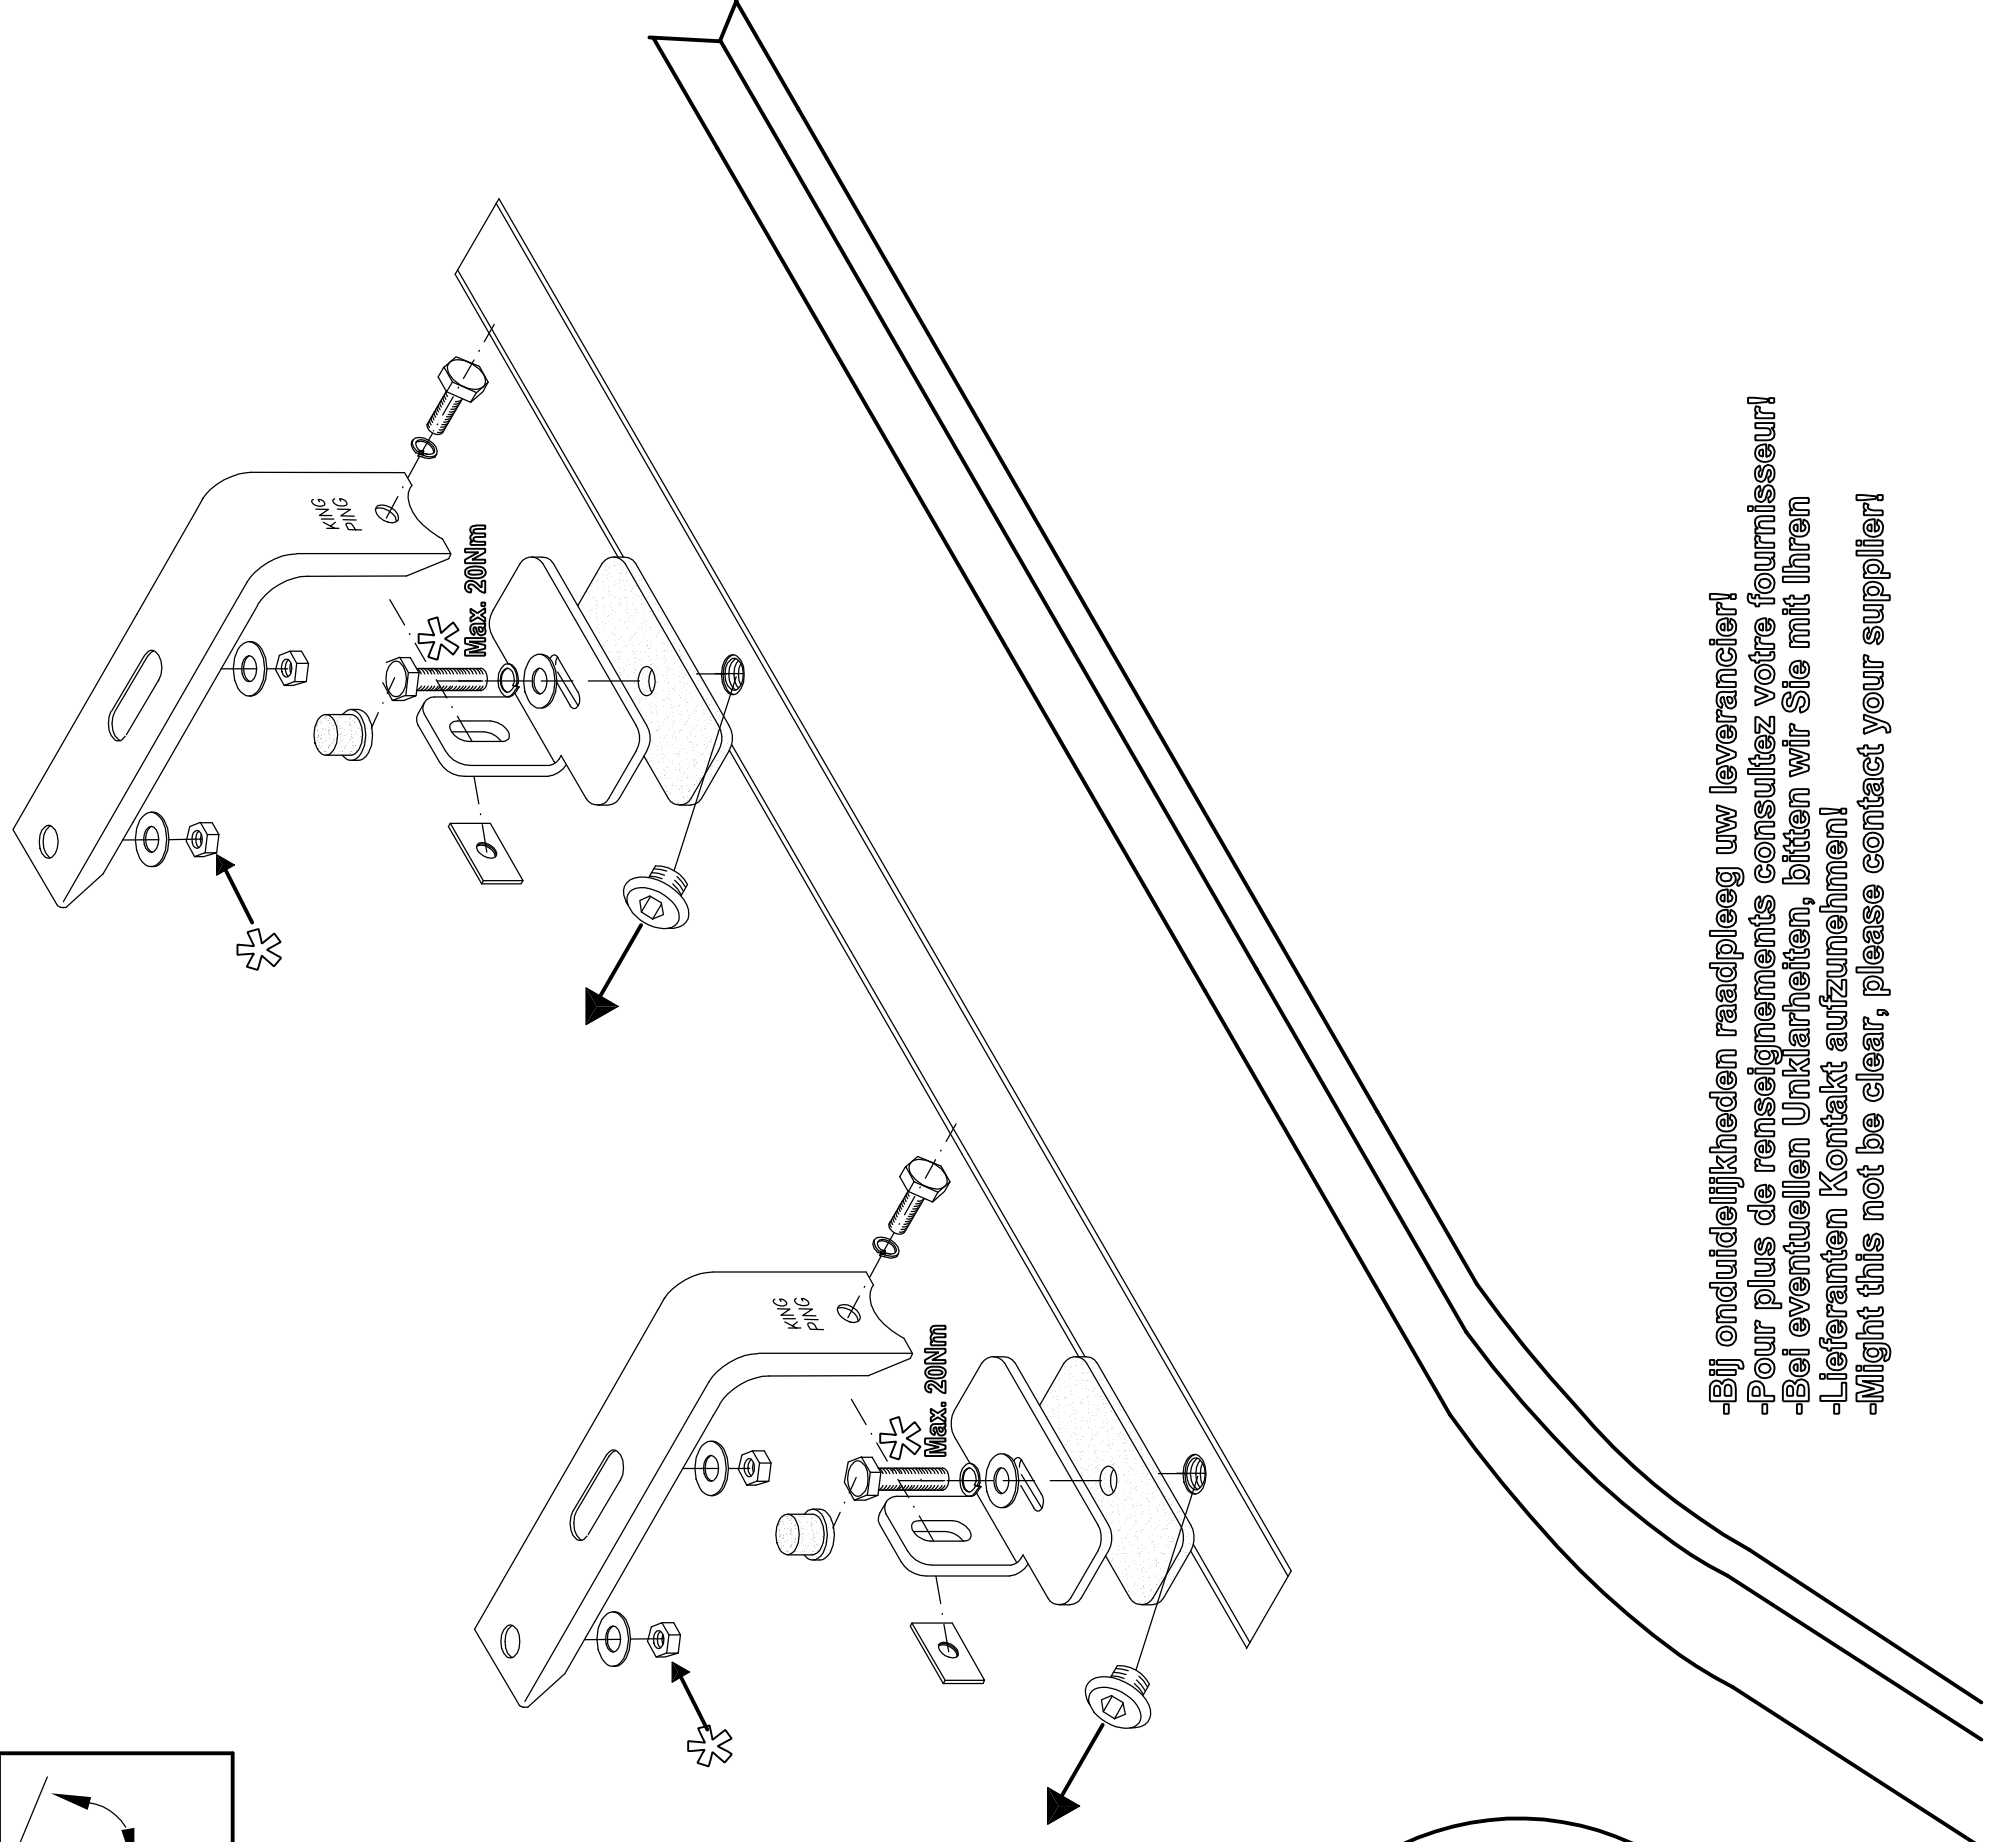

MERCEDES CITAN

RENAULT KANGOO 2008

200x123 cm.

270

 S	4X	 90°	4X
 M8x20	4X	 M8x25 Max. 20Nm	4X
 M8	8X		4X
 3xD M8	12X	 M8	4X
 M8	4X	 KING ALU	2X
 M8	8X		

www.king-ping.com
info@king-ping.com

- Bij onduidelijkheden raadpleeg uw leverancier!
- Pour plus de renseignements consultez votre fournisseur!
- Bei eventuellen Unklarheiten, bitten wir Sie mit Ihren Lieferanten Kontakt aufzunehmen!
- Might this not be clear, please contact your supplier!

ALUREKK200123S - ALUMECK200123S 12/2012