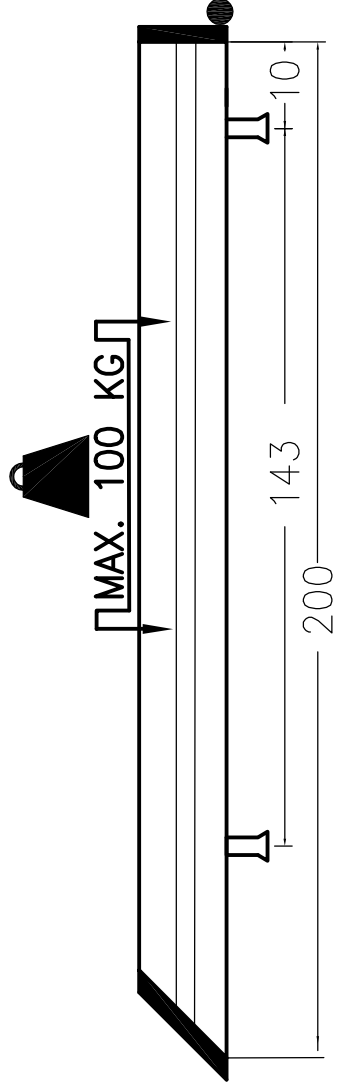

MERCEDES CITAN

RENAULT KANGOO 2008

200x123 cm.

270

 S	4X	 90°	4X
 M8x20	4X	 M8x25 Max. 20Nm	4X
 M8	8X		4X
 3xD M8	12X	 M8	4X
 M8	4X	 KING ALU	2X
 M8	8X		

www.king-ping.com
info@king-ping.com

- Bij onduidelijkheden raadpleeg uw leverancier!
- Pour plus de renseignements consultez votre fournisseur!
- Bei eventuellen Unklarheiten, bitten wir Sie mit Ihren Lieferanten Kontakt aufzunehmen!
- Might this not be clear, please contact your supplier!

ALUREKK200123S - ALUMECK200123S 12/2012