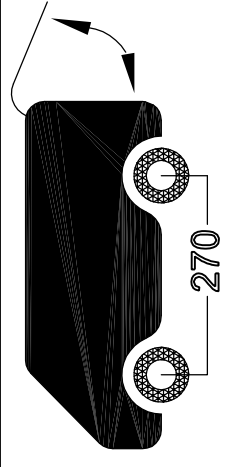

MERCEDES CITAN

RENAULT KANGOO 2008

200x123 cm.

270

 S	4X	 90°	4X
 M8x20	4X	 M8x25 Max. 20Nm	4X
 M8	8X		4X
 3xD M8	12X	 M8	4X
 M8	4X	 KING ALU	2X
 M8	8X		

www.king-ping.com
info@king-ping.com

- Bij onduidelijkheden raadpleeg uw leverancier!
- Pour plus de renseignements consultez votre fournisseur!
- Bei eventuellen Unklarheiten, bitten wir Sie mit Ihren Lieferanten Kontakt aufzunehmen!
- Might this not be clear, please contact your supplier!

ALUREKK200123S - ALUMECK200123S 12/2012