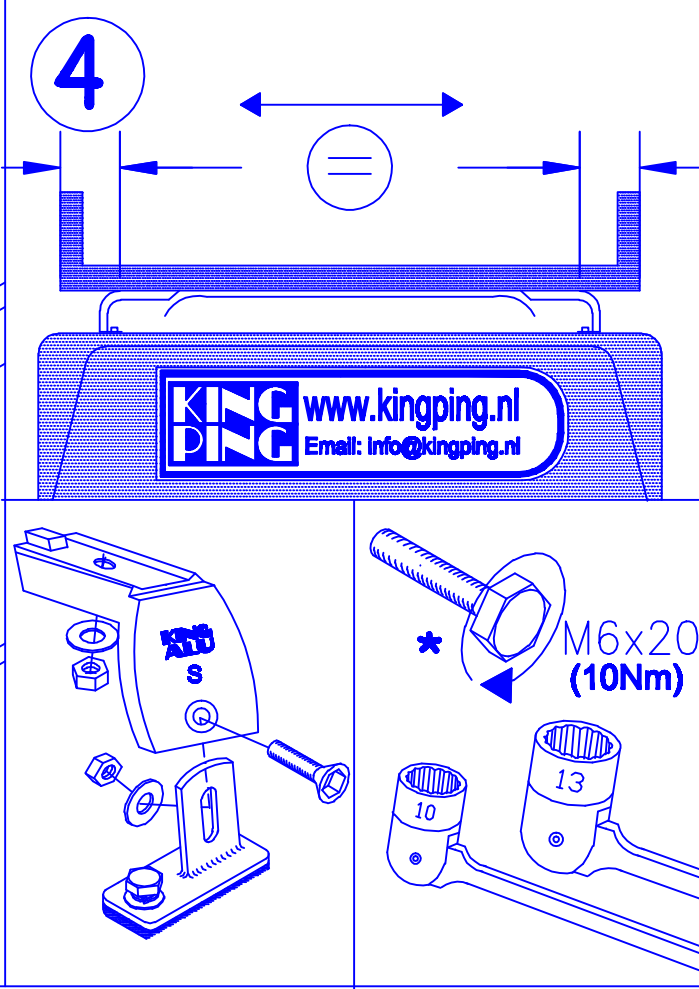

# Mercedes Vito

250x143 cm. L1 H1

4x	8x	6x
4x	8x	*
4x	16x	14x
6x	*	*
1x	1x	

[www.kingping.nl](http://www.kingping.nl)  
Email: [info@kingping.nl](mailto:info@kingping.nl)

-Bij onduidelijkheden raadpleeg uw leverancier!  
-Might this not be clear, please contact your supplier!  
-Bei eventuellen Unklarheiten, bitten wir Sie mit Ihren Lieferanten Kontakt aufzunehmen!  
-Pour plus de renseignements consultez votre fournisseur!