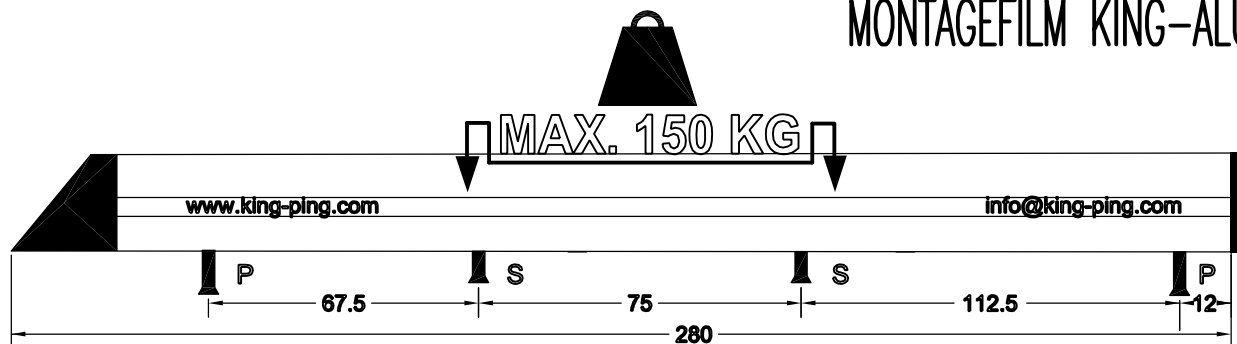

Mercedes Vito

280x143 cm. L2 H1

S	 4x	 16x	 6x
P	 4x	 8x	 2x
	 6x	 16x	 14x
	 2x	 14x	 2x
	 14x	 14x	

www.king-ping.com
info@king-ping.com

MONTAGEFILM KING-ALU IMPERIAAL

- Bij onduidelijkheden raadpleeg uw leverancier!
- Might this not be clear, please contact your supplier!
- Bei eventuellen Unklarheiten, bitten wir Sie mit Ihren Lieferanten Kontakt aufzunehmen!
- Pour plus de renseignements consultez votre fournisseur!