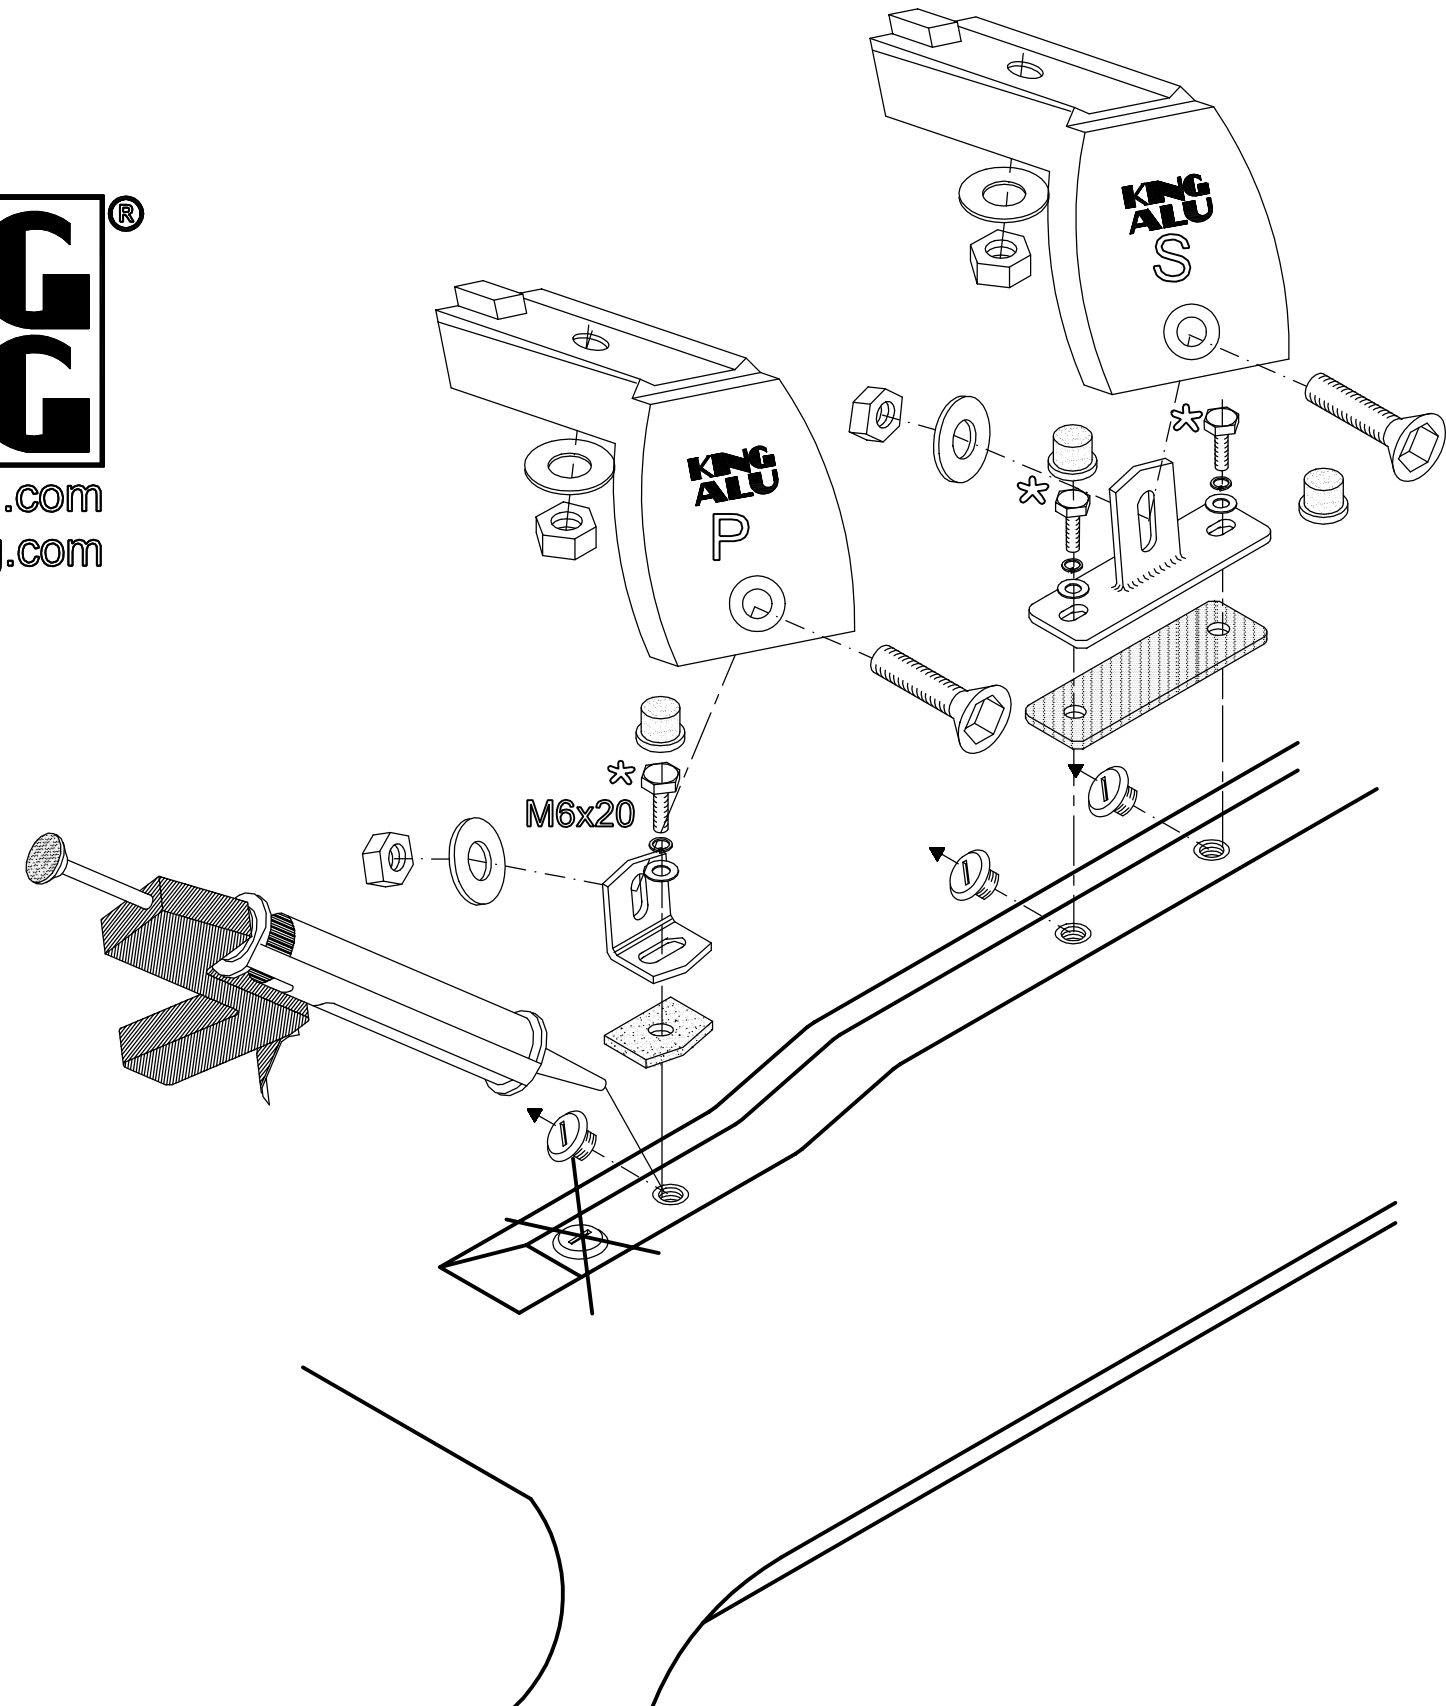

Mercedes Vito

280x143 cm. L2 H1

S	 4x	 16x	 6x
P	 4x	 8x	 2x
	 6x	 16x	 14x
	 2x	 14x	 2x
	 14x	 14x	

www.king-ping.com
info@king-ping.com

MONTAGEFILM KING-ALU IMPERIAAL

- Bij onduidelijkheden raadpleeg uw leverancier!
- Might this not be clear, please contact your supplier!
- Bei eventuellen Unklarheiten, bitten wir Sie mit Ihren Lieferanten Kontakt aufzunehmen!
- Pour plus de renseignements consultez votre fournisseur!