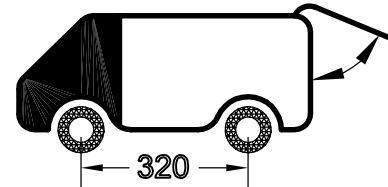

Mercedes Vito

280x143 cm. L2 H1

S	 4x	 16x	 6x
P	 4x	 8x	 2x
	 6x	 16x	 14x
	 2x	 14x	 2x
	 14x	 14x	

www.king-ping.com
info@king-ping.com

MONTAGEFILM KING-ALU IMPERIAAL

- Bij onduidelijkheden raadpleeg uw leverancier!
- Might this not be clear, please contact your supplier!
- Bei eventuellen Unklarheiten, bitten wir Sie mit Ihren Lieferanten Kontakt aufzunehmen!
- Pour plus de renseignements consultez votre fournisseur!