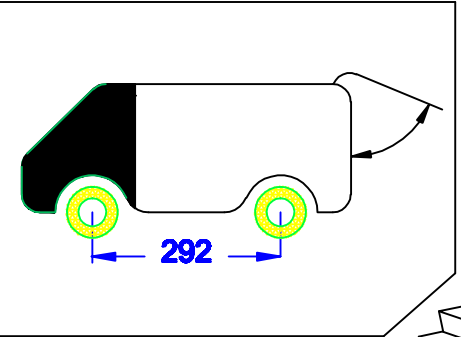

Citroën Jumpy TYPE XS 2016
Peugeot Expert COMPACT 2016
Toyota ProAce COMPACT 2016

220x141cm.

 8x	 10x	 6x
 2x	 20x	 * 6x
 10x	 20x	 * 6x
 20x		 * 6x

MONTAGEFILM KING-ALU IMPERIAAL

**P= ALS LAATSTE
 ONDER SPANNING ZETTEN
 ALLEEN AAN DE VOORKANT**