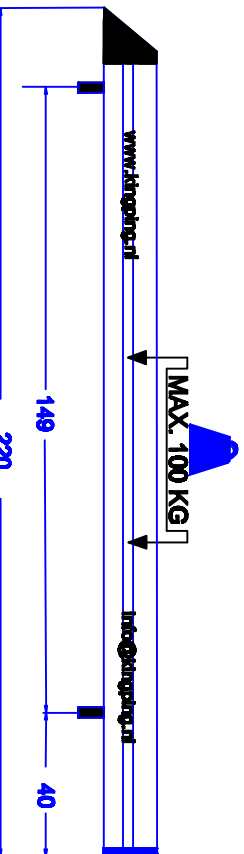

**Citroen Berlingo 2019**  
**Opel Combo**  
**Peugeot Partner/Rifter**  
**220x143 cm, L 1**

	4X		8X		4X
	4X		4X	 <a href="http://www.kingping.nl">www.kingping.nl</a> <a href="mailto:Info@kingping.nl">Info@kingping.nl</a>	
	4X		4X		
	12X		4X		

22111 ALLUCBL1D220143XALUPRL1D220143XALUOCL1D220143X 01/2019

**-Bij onduidelijkheden raadpleeg uw leverancier!**  
**-Pour plus de renseignements consultez votre fournisseur!**  
**-Bei eventuellen Unklarheiten, bitten wir Sie mit Ihrem**  
**-Lieferanten Kontakt aufzunehmen!**  
**-Might this not be clear, please contact your supplier!**