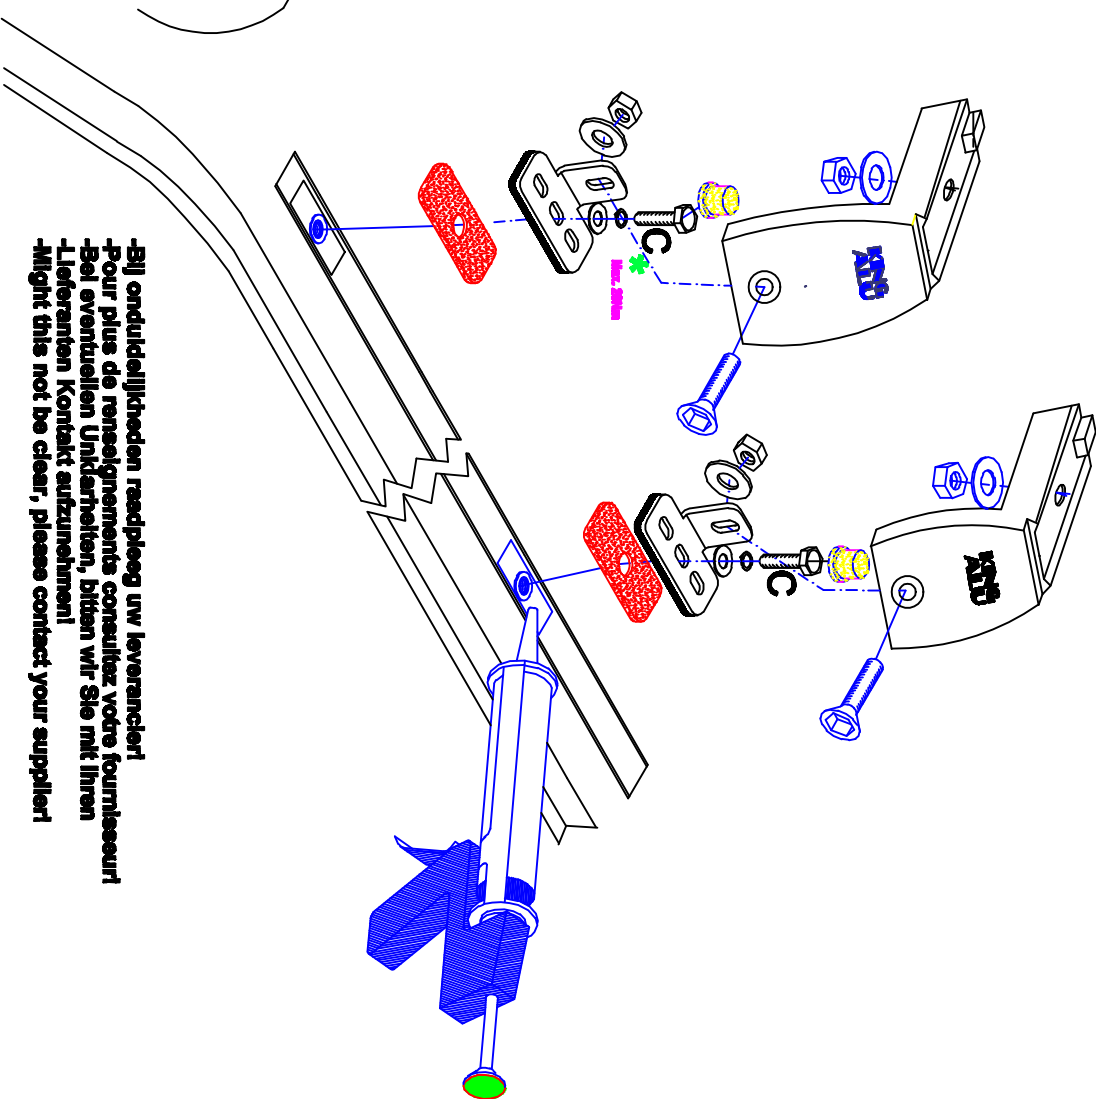

-Bij onduidelijkheden raadpleeg uw leverancier!
-Pour plus de renseignements consultez votre fournisseur!
-Bei eventuellen Unklarheiten, bitten wir Sie mit Ihrem
-Lieferanten Kontakt aufzunehmen!
-Might this not be clear, please contact your supplier!