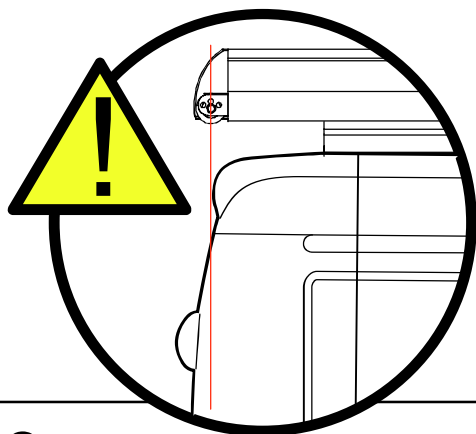

CODE CODE KODE CÓDIGO	MT1405	MODEL MODÈLE MODELL MODELO	20

NEW FORD TRANSIT > 2014 L2

Assembly instructions: Read first!
Montagehandleiding: Eerst lezen!
Instruction de montage: Lire en premier!
Montageanleitung: Zuerst lesen!
Istruzioni di montaggio: Leggere per primo!