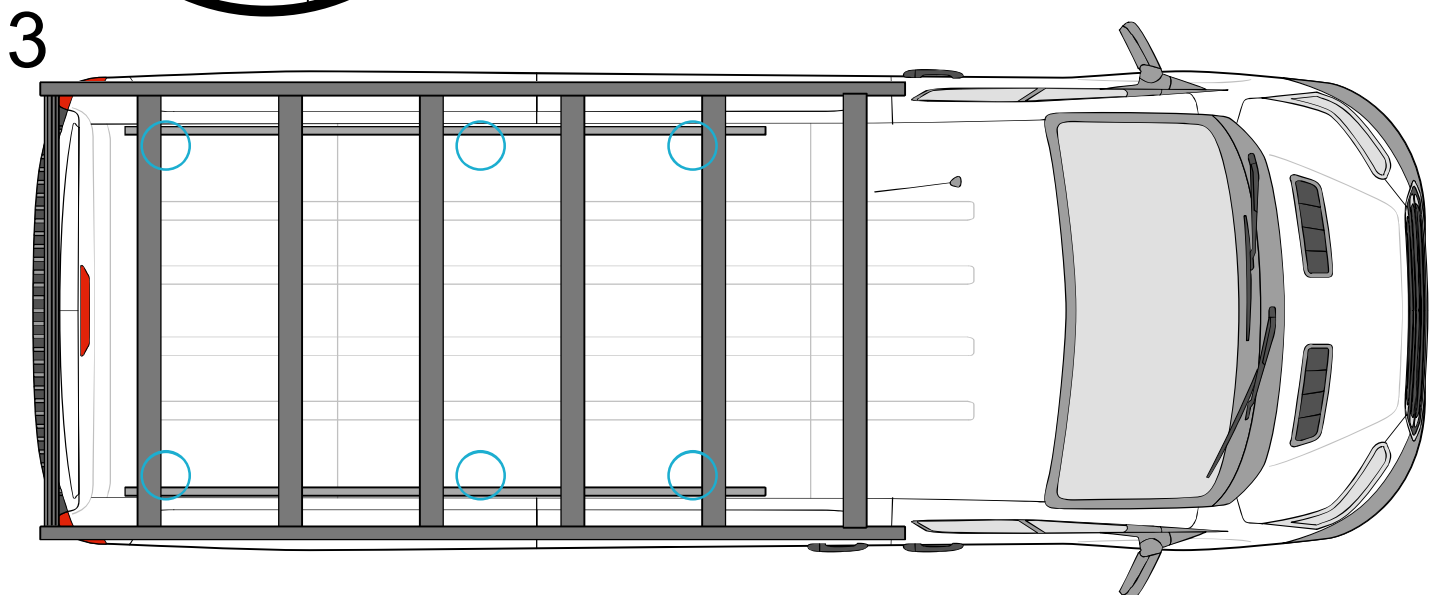

CODE CODE KODE CÓDIGO	MT1405	MODEL MODÈLE MODELL MODELO	20
--------------------------------	--------	-------------------------------------	----

NEW FORD TRANSIT > 2014 L2

Assembly instructions: Read first!  
 Montagehandleiding: Eerst lezen!  
 Instruction de montage: Lire en premier!  
 Montageanleitung: Zuerst lesen!  
 Istruzioni di montaggio: Leggere per primo!