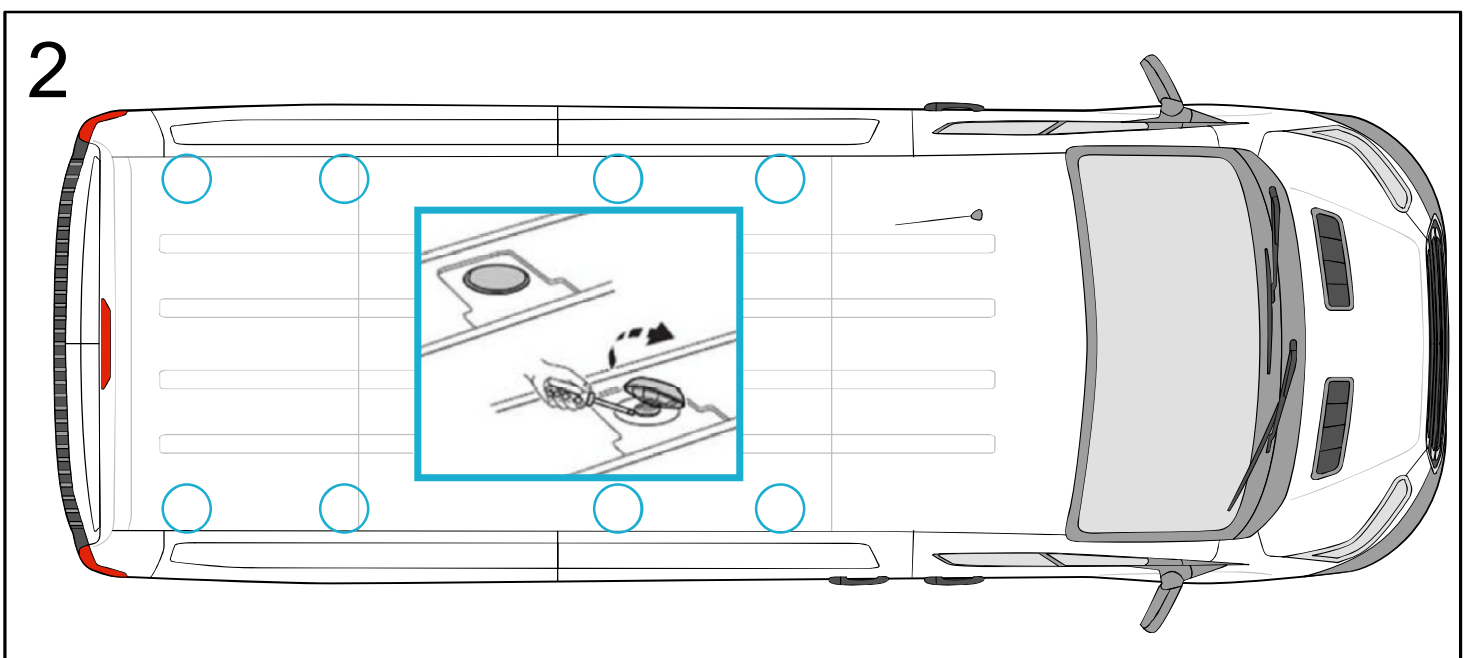

CODE CODE KODE CÓDIGO	MT1405	MODEL MODÈLE MODELL MODELO	22

NEW FORD TRANSIT > 2014 L3

Assembly instructions: Read first!
Montagehandleiding: Eerst lezen!
Instruction de montage: Lire en premier!
Montageanleitung: Zuerst lesen!
Istruzioni di montaggio: Leggere per primo!