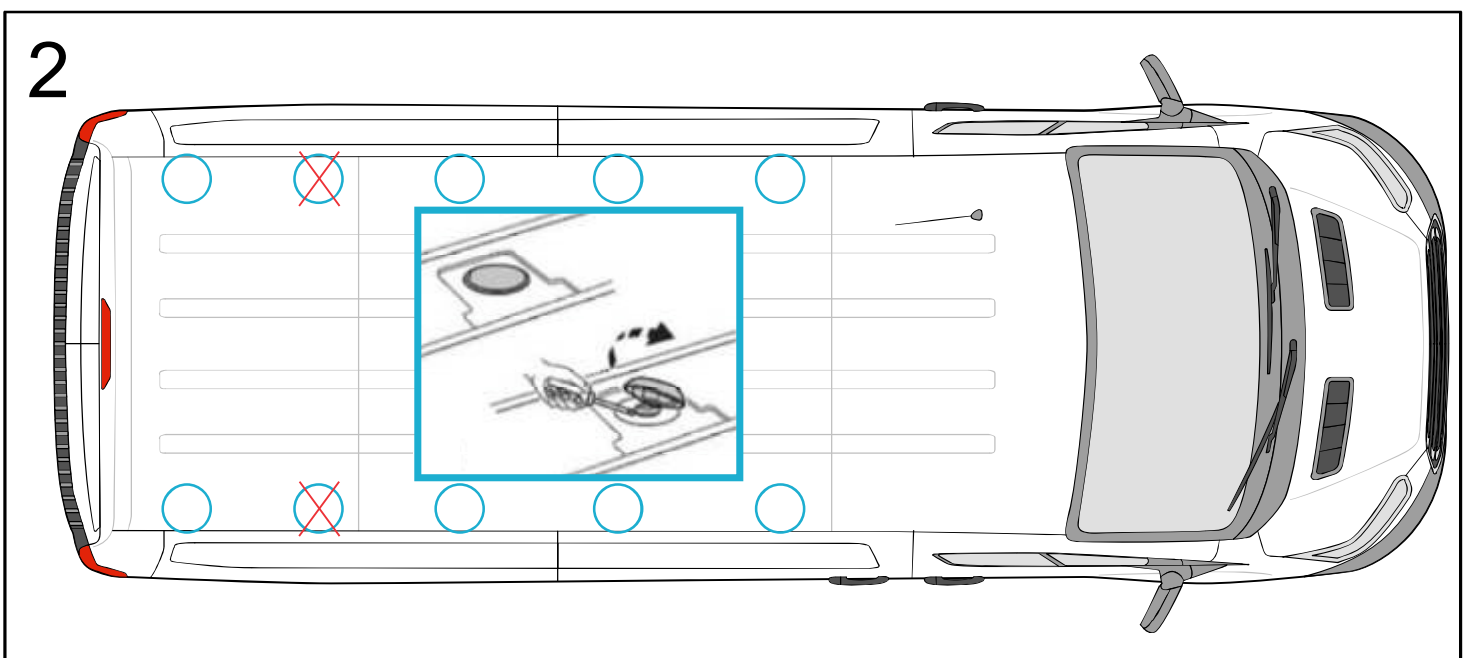

CODE CODE KODE CÓDIGO	MT1405	MODEL MODÈLE MODELL MODELO	24

NEW FORD TRANSIT > 2014 L4

Assembly instructions: Read first!
Montagehandleiding: Eerst lezen!
Instruction de montage: Lire en premier!
Montageanleitung: Zuerst lesen!
Istruzioni di montaggio: Leggere per primo!