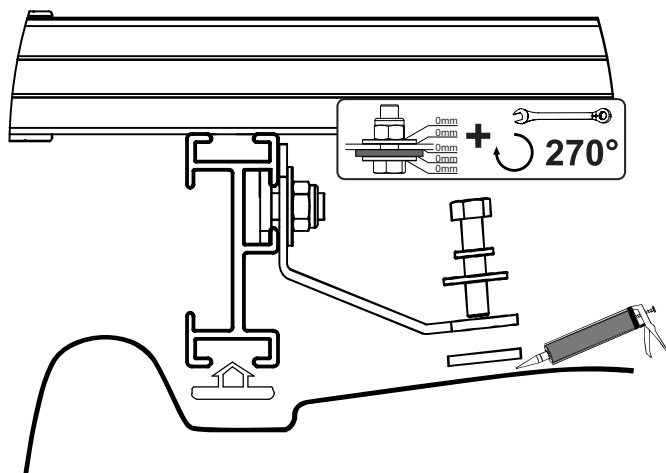

CODE CODE KODE CÓDIGO	MT1405	MODEL MODÈLE MODELL MODELO	20
--------------------------------	--------	-------------------------------------	----

NEW FORD TRANSIT > 2014 L2

Assembly instructions: Read first!  
 Montagehandleiding: Eerst lezen!  
 Instruction de montage: Lire en premier!  
 Montageanleitung: Zuerst lesen!  
 Istruzioni di montaggio: Leggere per primo!