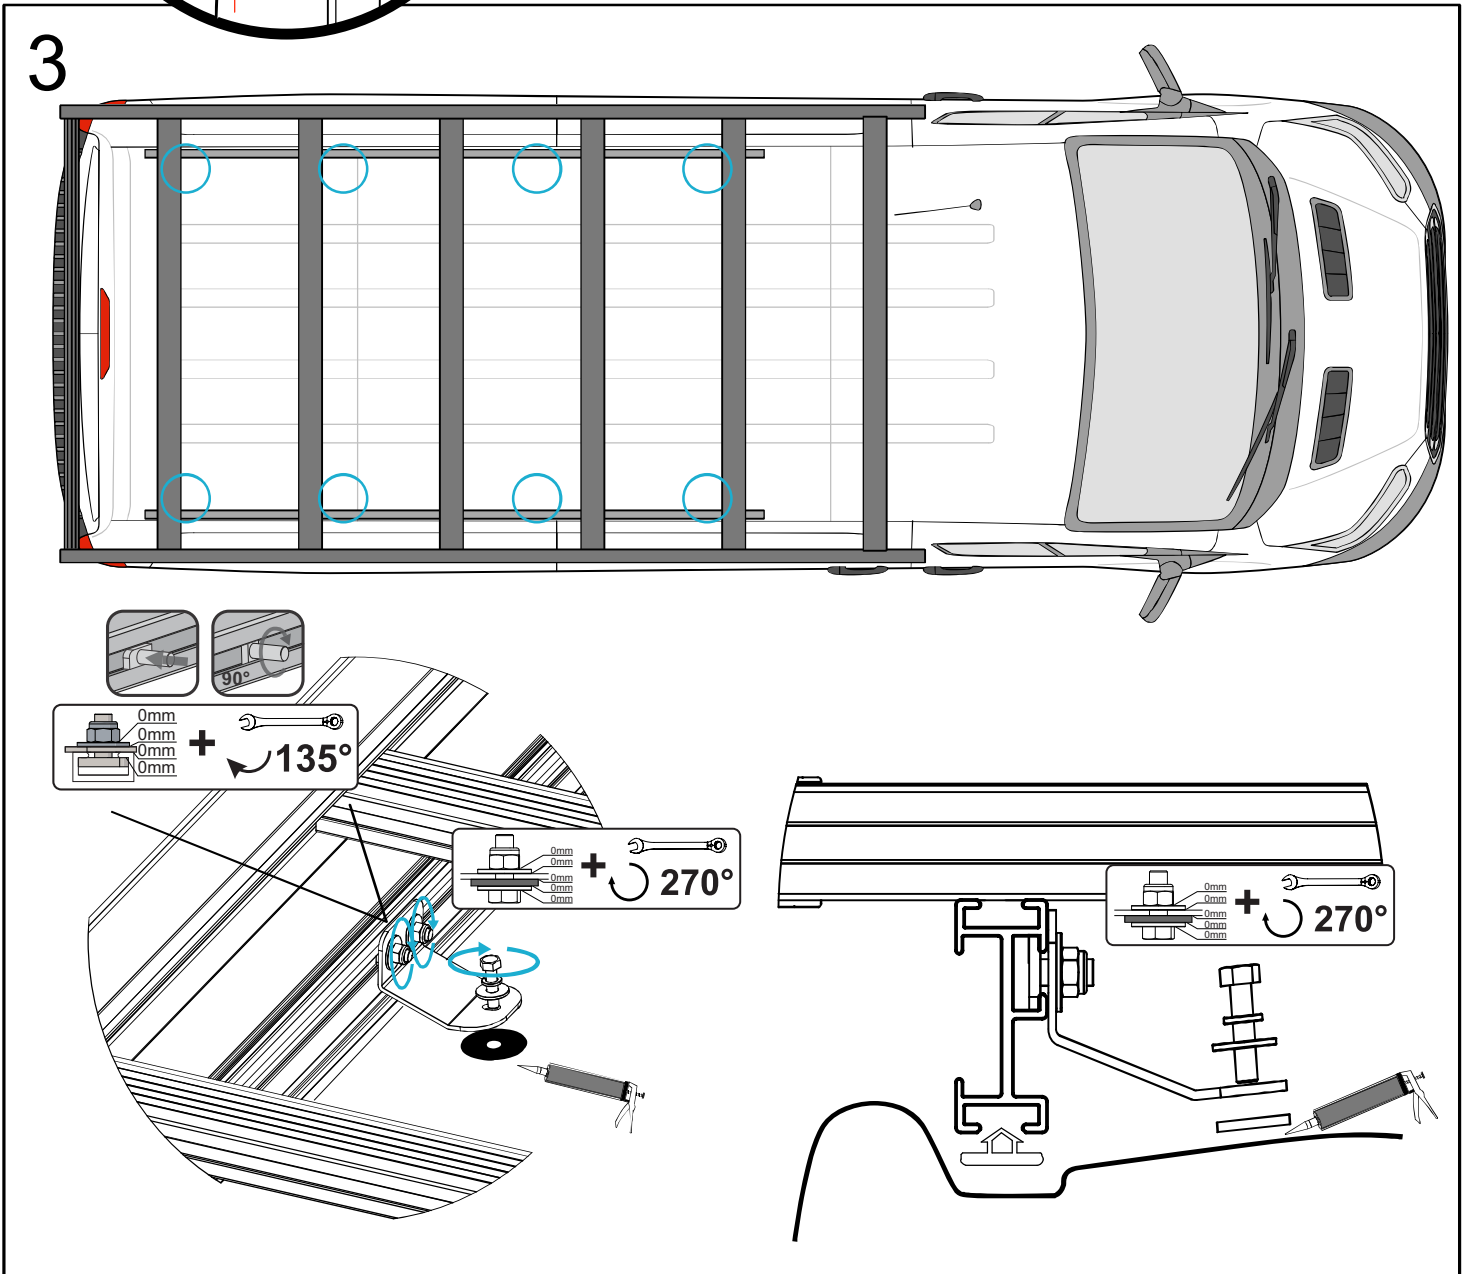

CODE CODE KODE CÓDIGO	MT1405	MODEL MODÈLE MODELL MODELO	22

NEW FORD TRANSIT > 2014 L3

Assembly instructions: Read first!
Montagehandleiding: Eerst lezen!
Instruction de montage: Lire en premier!
Montageanleitung: Zuerst lesen!
Istruzioni di montaggio: Leggere per primo!