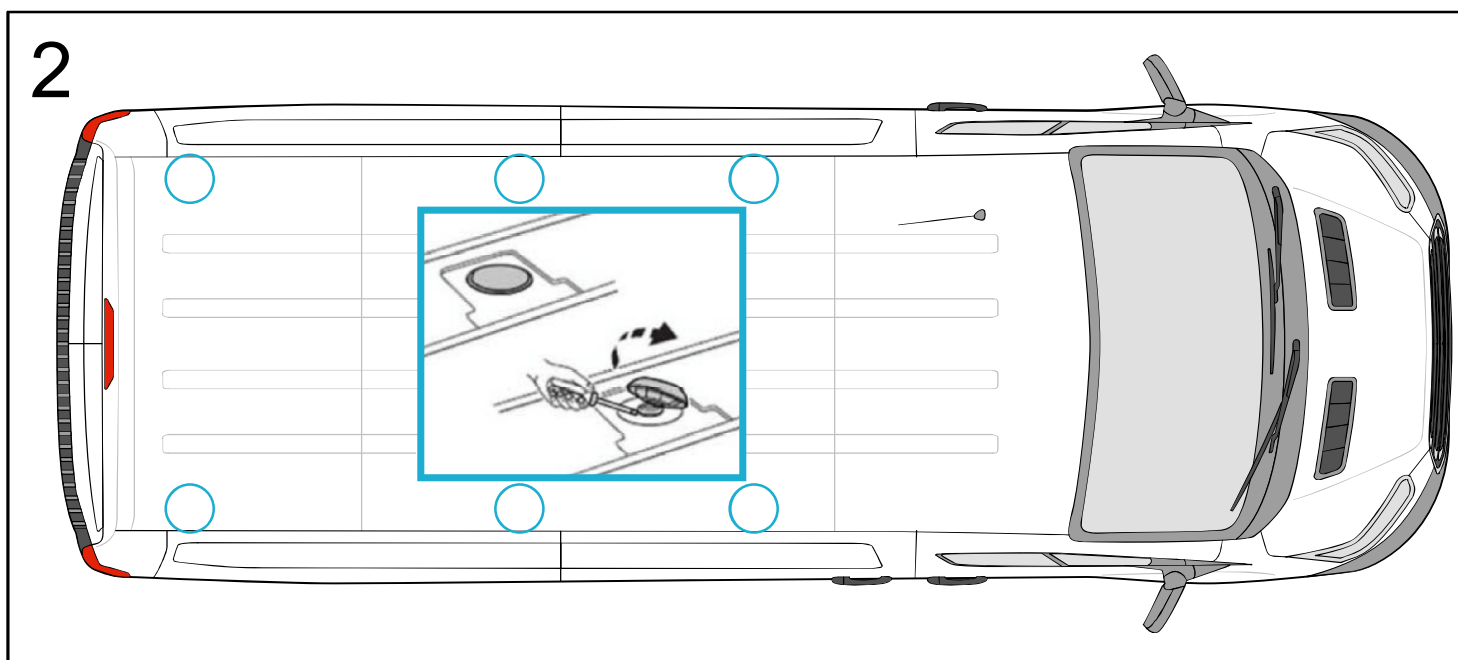

CODE CODE KODE CÓDIGO	MT1405	MODEL MODÈLE MODELL MODELO	20
--------------------------------	--------	-------------------------------------	----

NEW FORD TRANSIT > 2014 L2

Assembly instructions: Read first!  
 Montagehandleiding: Eerst lezen!  
 Instruction de montage: Lire en premier!  
 Montageanleitung: Zuerst lesen!  
 Istruzioni di montaggio: Leggere per primo!