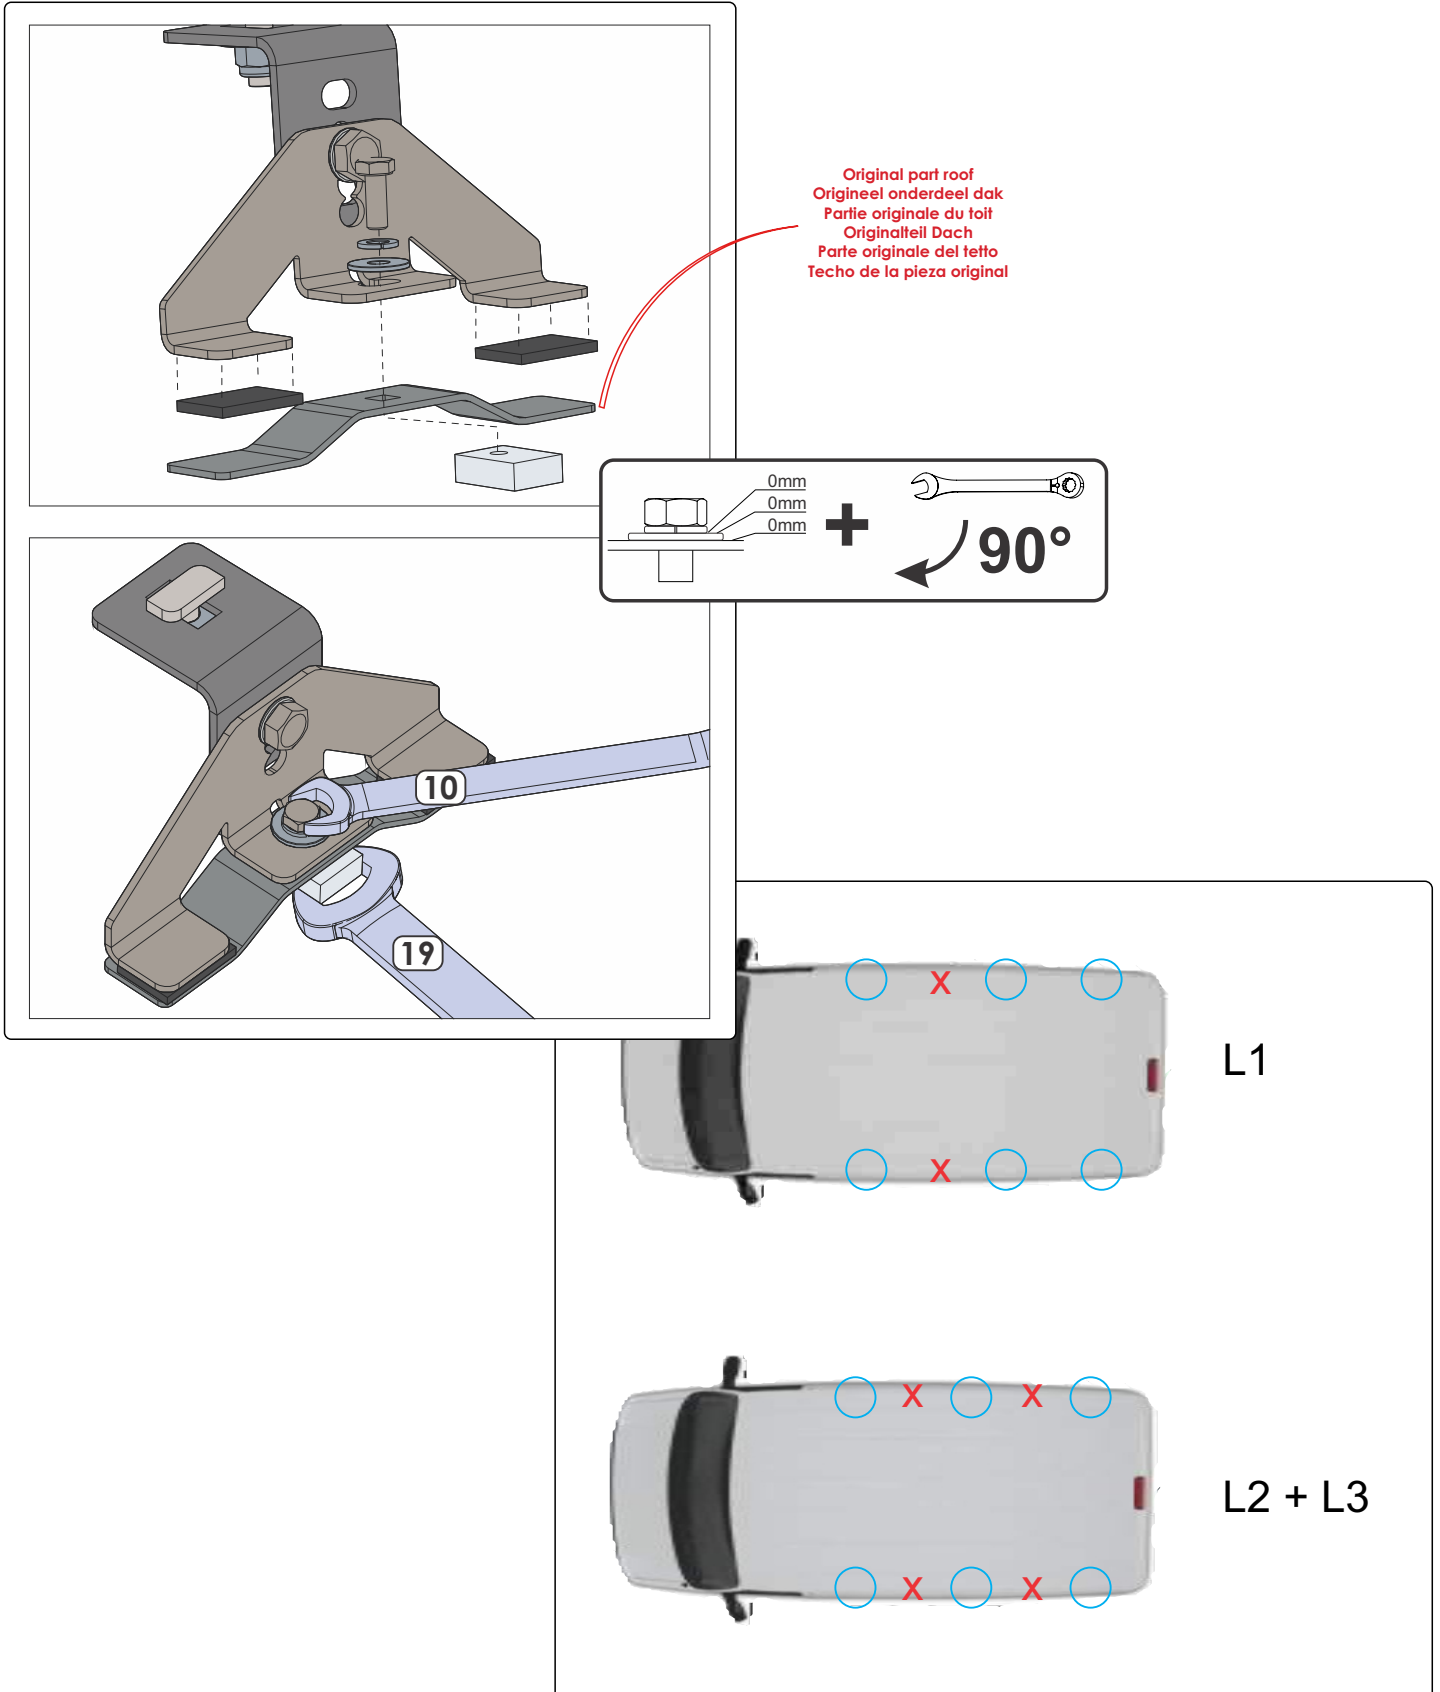

**MOUNTING INSTRUCTIONS  
MONTAGEHANDLEIDING  
INSTRUCTION DE MONTAGE  
MONTAGEANLEITUNG  
ISTRUZIONI DI MONTAGGIO  
MANUAL DE MONTAJE**

---

Citroën Jumpy / Peugeot Expert / Toyota ProAce 2016  
Opel Vivaro 2019  
Fiat Scudo 2022

H1

---

Citroën Jumpy / Peugeot Expert / Toyota ProAce 2016  
Opel Vivaro 2019  
Fiat Scudo 2022

Mounting instructions: Read first! - Montagehandleiding: Eerst lezen! - Instruction de montage: Lire en premier!  
 Einbauanleitung: Zuerst lesen! - Istruzioni di montaggio: Leggere per primo - Instrucciones de montaje: Leer primero!