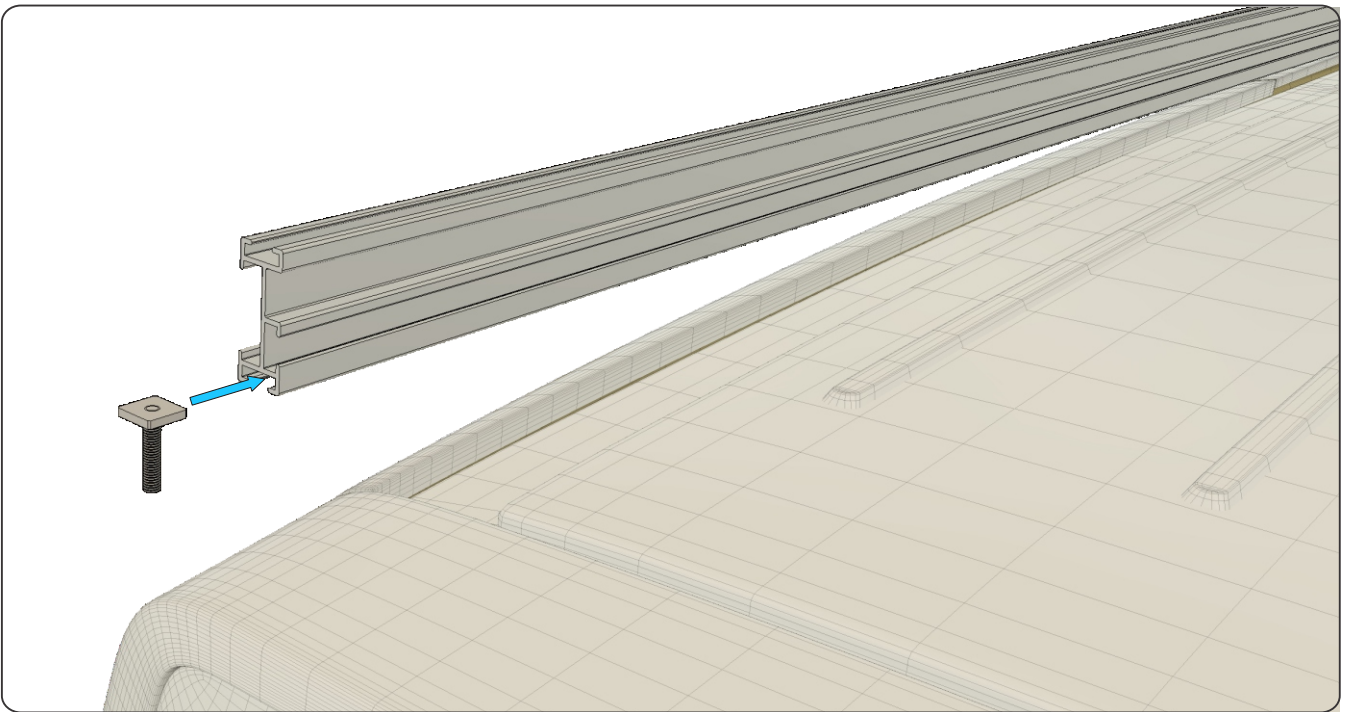

**MOUNTING INSTRUCTIONS  
MONTAGEHANDLEIDING  
INSTRUCTION DE MONTAGE  
MONTAGEANLEITUNG  
ISTRUZIONI DI MONTAGGIO  
MANUAL DE MONTAJE**

---

Volkswagen Crafter / M.A.N. TGE

---

Volkswagen Crafter / M.A.N. TGE

+

	1	2	3	4	5	6	7	8	9	10	11	12	13
L3H2	x	x			x	x		x		x			
L3H3	x	x			x	x		x		x			
L4H3	x	x			x	x	x		x		x		x
L5H3	x	x			x	x	x		x		x		x

Volkswagen Crafter / M.A.N. TGE

Volkswagen Crafter / M.A.N. TGE