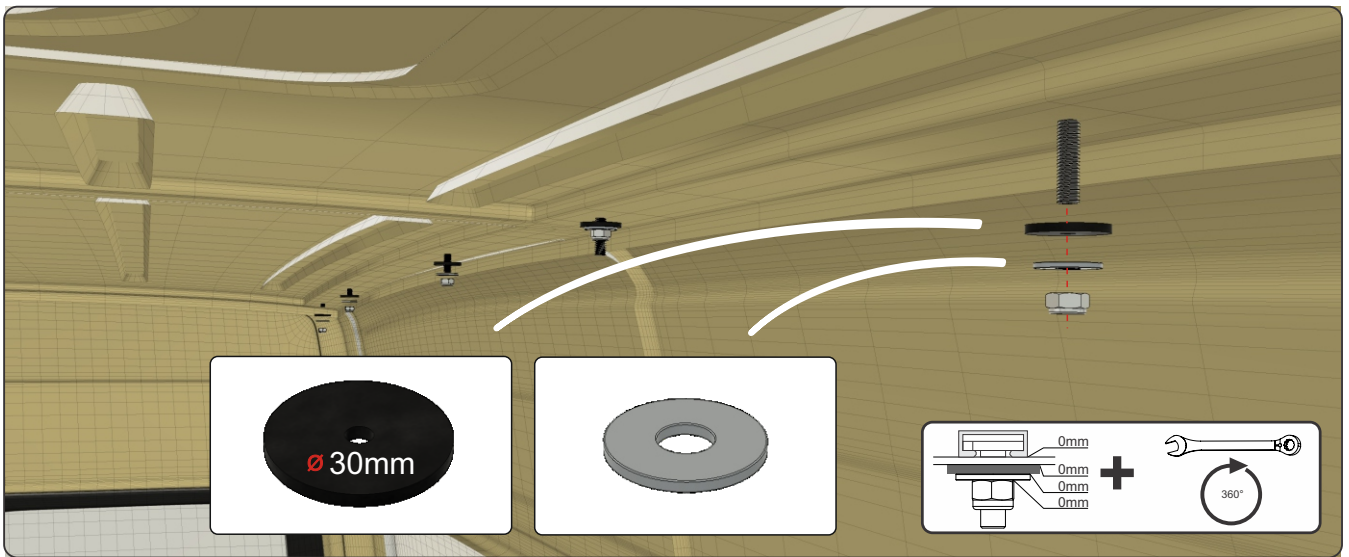

# MOUNTING INSTRUCTIONS MONTAGEHANDLEIDING INSTRUCTION DE MONTAGE MONTAGEANLEITUNG ISTRUZIONI DI MONTAGGIO MANUAL DE MONTAJE

Volkswagen Crafter / M.A.N. TGE  
ST