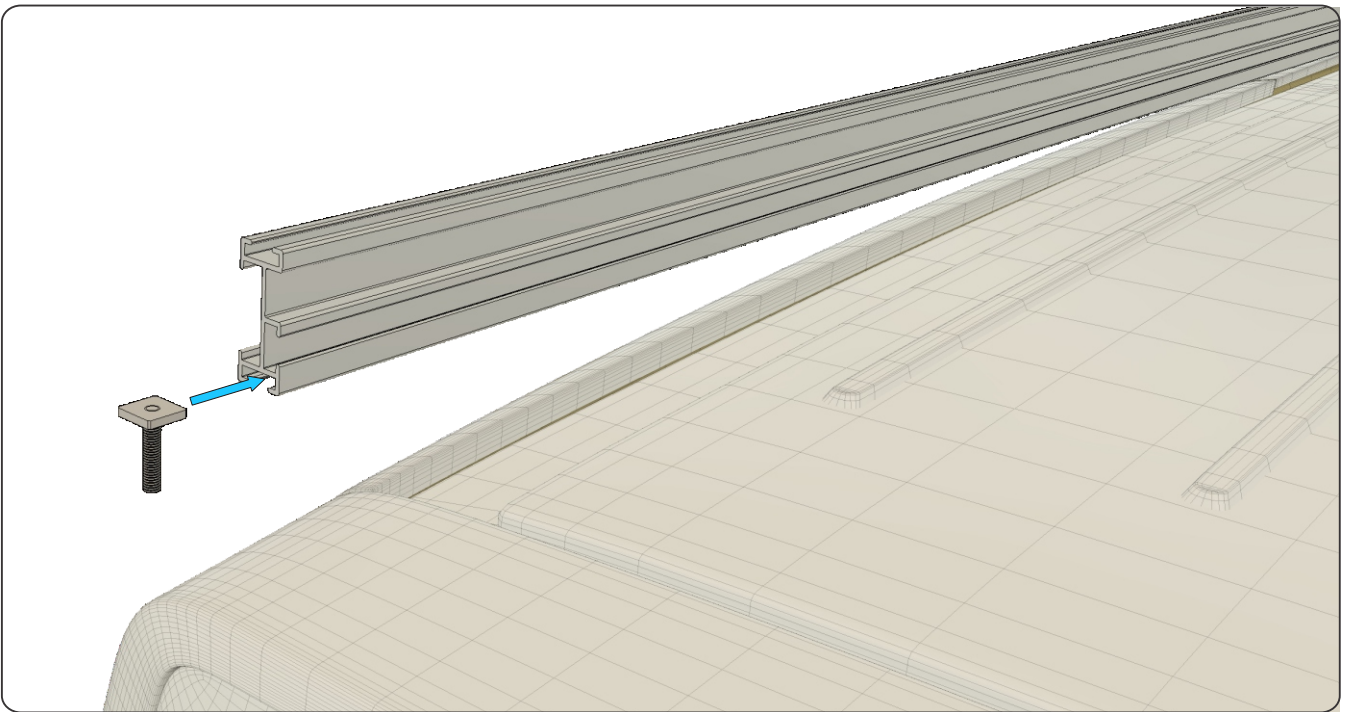

**MOUNTING INSTRUCTIONS
MONTAGEHANDLEIDING
INSTRUCTION DE MONTAGE
MONTAGEANLEITUNG
ISTRUZIONI DI MONTAGGIO
MANUAL DE MONTAJE**

Volkswagen Crafter / M.A.N. TGE

Volkswagen Crafter / M.A.N. TGE

+

	1	2	3	4	5	6	7	8	9	10	11	12	13
L3H2	x	x			x	x		x		x			
L3H3	x	x			x	x		x		x			
L4H3	x	x			x	x	x		x		x		x
L5H3	x	x			x	x	x		x		x		x

Volkswagen Crafter / M.A.N. TGE

Volkswagen Crafter / M.A.N. TGE